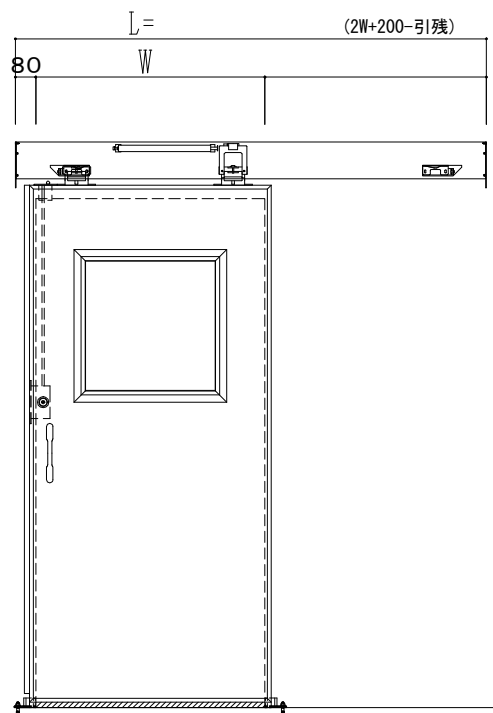

SUS開口枠
アルミ縁枠

作図縮尺	
正面図	1 / 1
水平断面図	4 / 1
垂直断面図	4 / 1

SUNWIZZ

品名: スライドドア

型名: SSR40 (V2.0) - 片引手動-3方

SSR40-20KRS3U010-2201