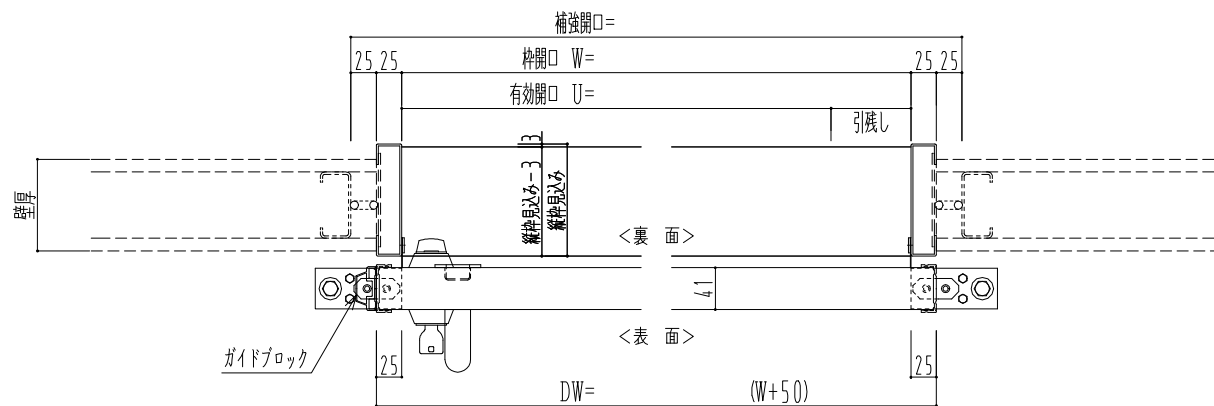

SUS開口枠
アルミ縁枠

作図縮尺	
正面図	1 / 1
水平断面図	4 / 1
垂直断面図	4 / 1

SUNWIZZ

品名: スライドドア

型名: SSR40 (V2.0) - 片引手動-3方

SSR40-20KRS3U010-2201