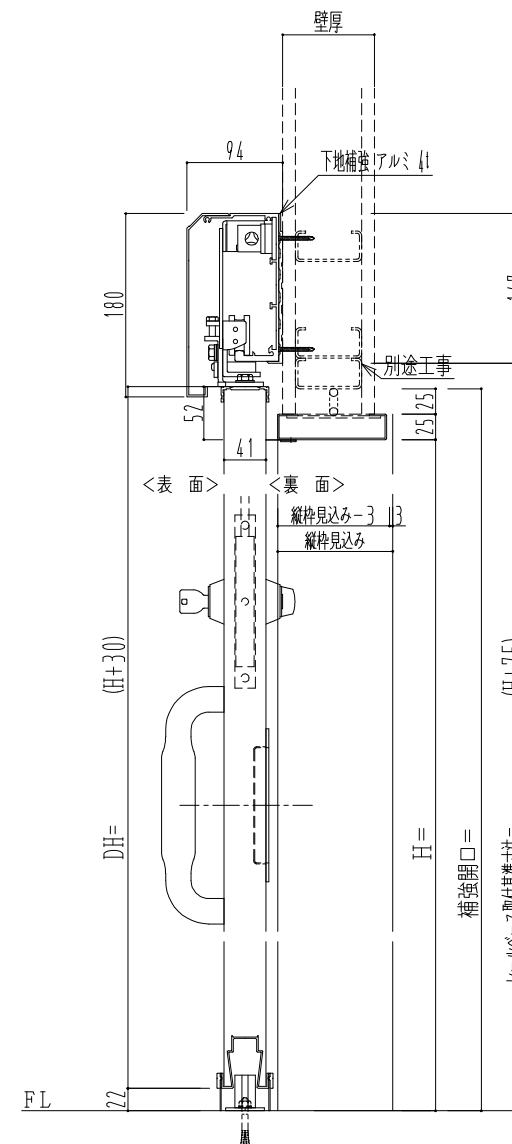

SUS開口枠
アルミ縁枠

作図縮尺	
正面図	1 / 1
水平断面図	4 / 1
垂直断面図	4 / 1

SUNWIZZ

品名: スライドドア

型名: SSR40 (V2.0) - 片引手動-3方

SSR40-20KRS3U010-2201