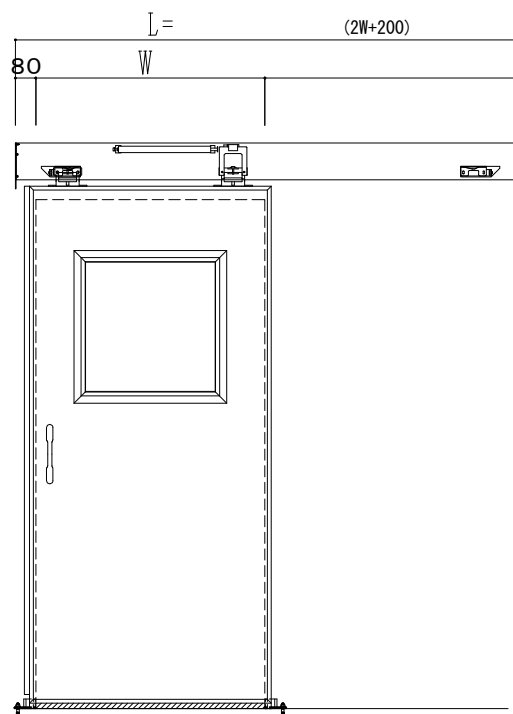

SUS開口枠
アルミ縁枠

作図縮尺	
正面図	1 / 1
水平断面図	4 / 1
垂直断面図	4 / 1

SUNWIZZ

品名: スライドドア

型名: SSR40 (V2.0) - 片引手動-3方

SSR40-20KRS3UN00-2201