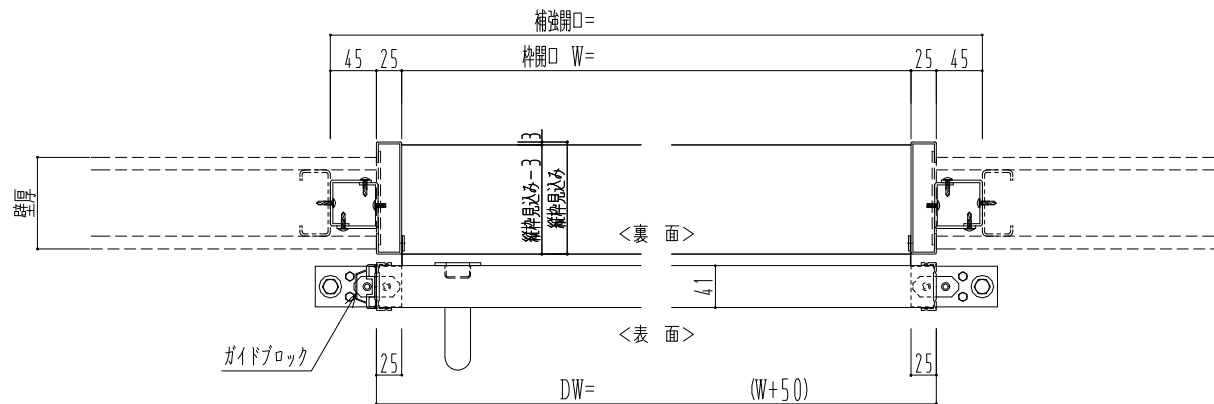

SUS開口枠
アルミ縁枠

作図縮尺	
正面図	1 / 1
水平断面図	4 / 1
垂直断面図	4 / 1

SUNWIZZ

品名: スライドドア

型名: SSR40 (V2.0) - 片引手動-3方

SSR40-20KRS3UN00-2201