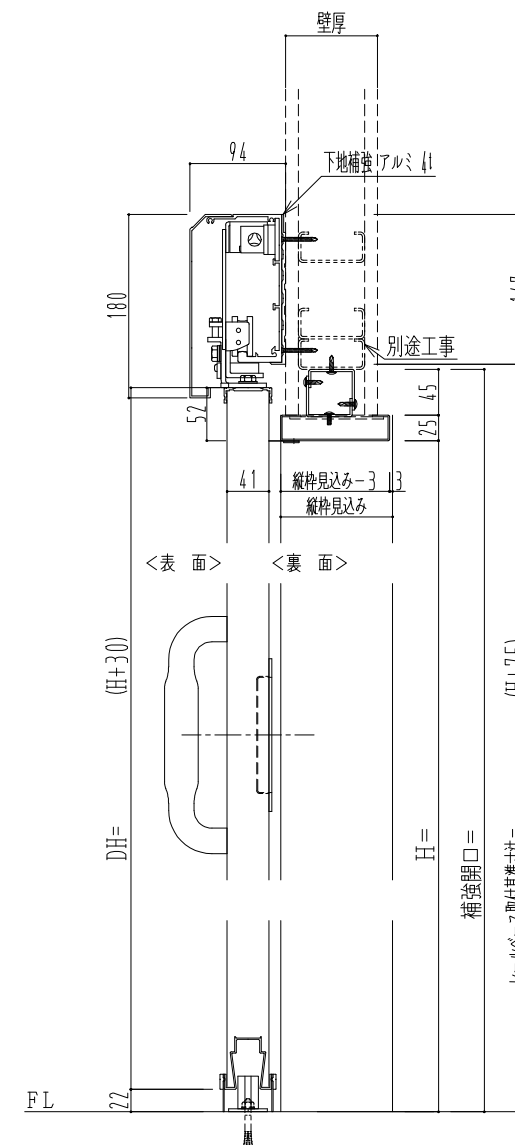

SUS開口枠
アルミ縁枠

作図縮尺	
正面図	1 / 1
水平断面図	4 / 1
垂直断面図	4 / 1

SUNWIZZ

品名: スライドドア

型名: SSR40 (V2.0) - 片引手動-3方

SSR40-20KRS3UN00-2201