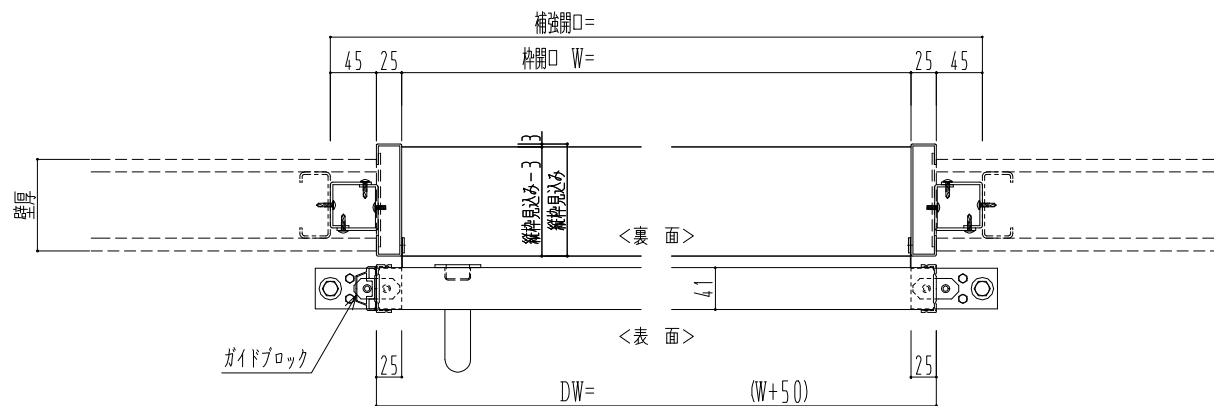

SUS開口枠
アルミ縁枠

作図縮尺	
正面図	1 / 1
水平断面図	4 / 1
垂直断面図	4 / 1

SUNWIZZ

品名: スライドドア

型名: SSR40 (V2.0) -片引手動-3方 サニタリー

SSR40-20KRS3UN01-2201

補強開口=
レベルベース取付基準寸法=
サニタリー取付可能天井高=