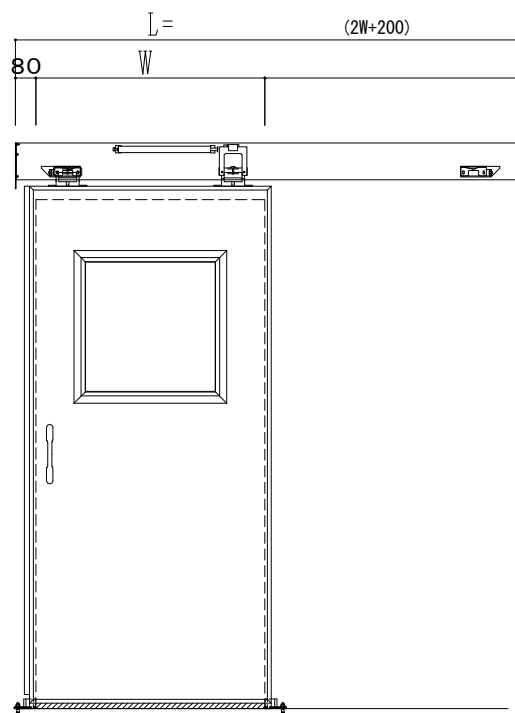

SUS開口枠
アルミ縁枠

作図縮尺	
正面図	1 / 1
水平断面図	4 / 1
垂直断面図	4 / 1

SUNWIZZ

品名: スライドドア

型名: SSR40 (V2.0) -片引手動-3方 サニタリー

SSR40-20KRS3UN01-2201

補強開口=
レベルベース取付基準寸法=
サニタリー取付可能天井高=