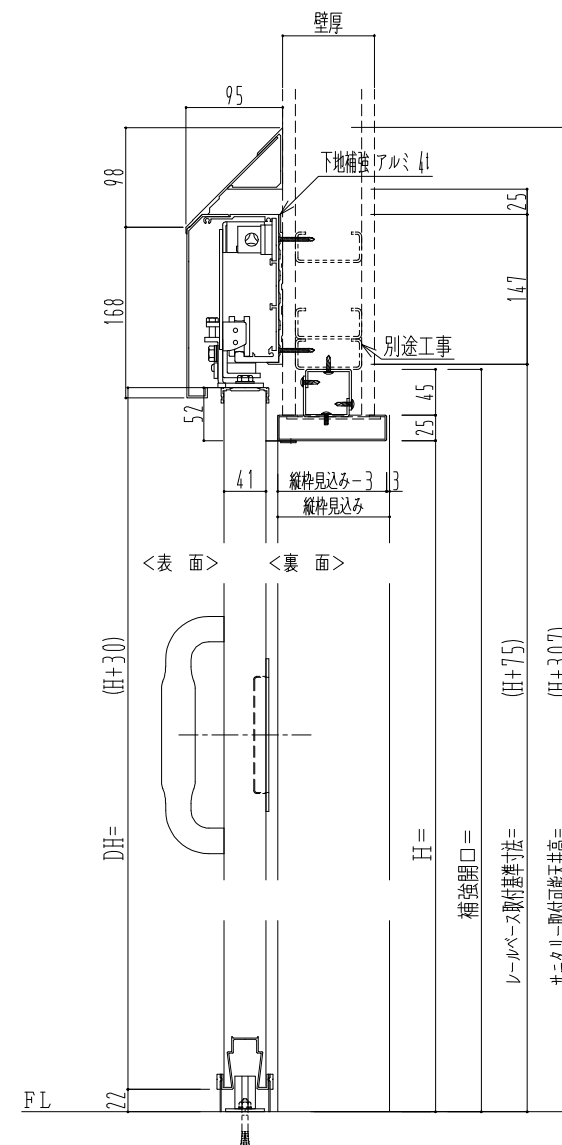

SUS開口枠
アルミ縁枠

作図縮尺	
正面図	1 / 1
水平断面図	4 / 1
垂直断面図	4 / 1

SUNWIZZ

品名: スライドドア

型名: SSR40 (V2.0) -片引手動-3方 サニタリー

SSR40-20KRS3UN01-2201

補強開口=
レベルベース取付基準寸法=
サニタリー取付可能天井高=