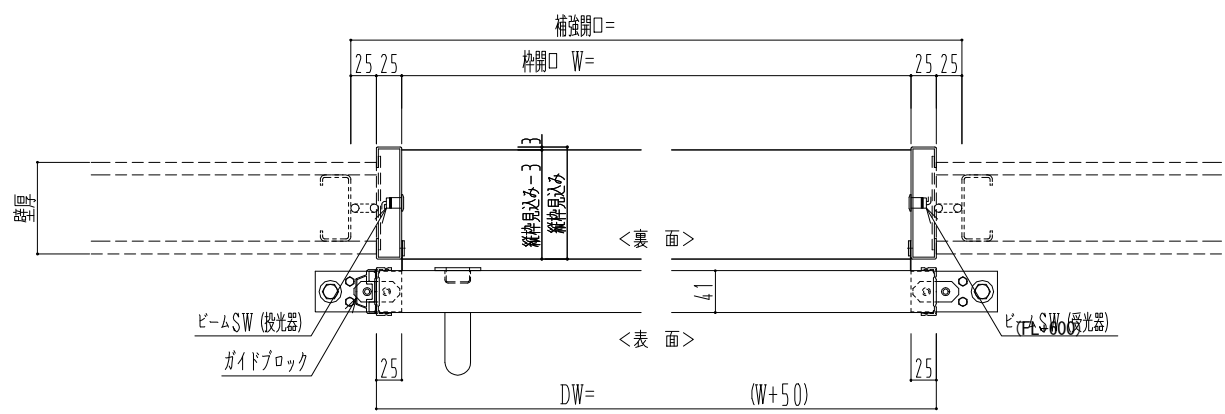

アルミ開口枠
アルミ縁枠

自動ドア装置 フルテック(株)DC-20F

作図縮尺	
正面図	1 / 1
水平断面図	4 / 1
垂直断面図	4 / 1

SUNWIZZ	品名: スライドドア	型名: SSR40 (V2.0)-片引自動-3方 上部	SSR40-20KRT3A020-2201
---------	------------	-----------------------------	-----------------------