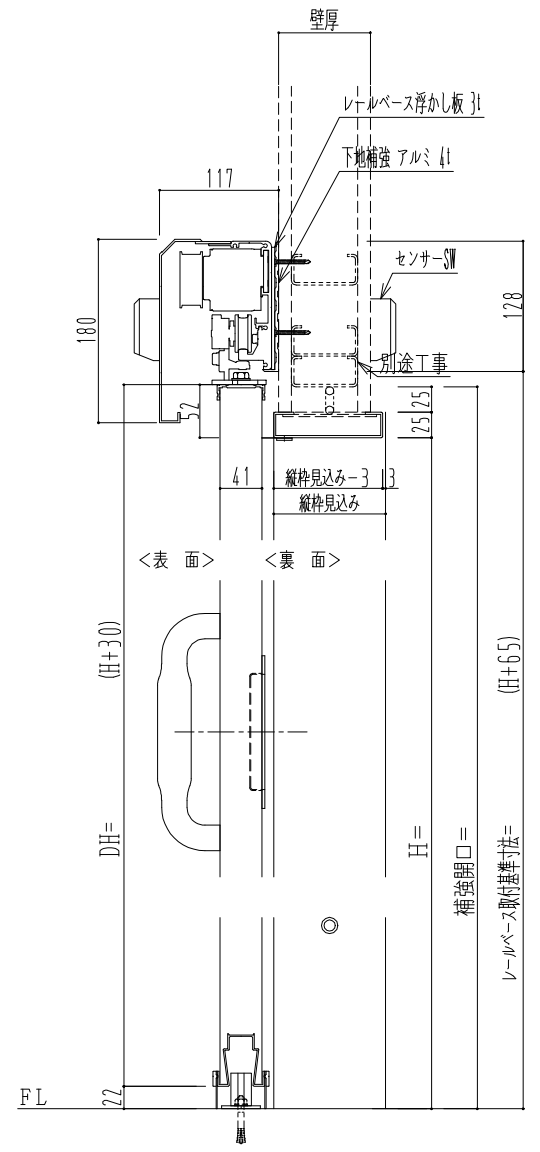

アルミ開口枠
アルミ縁枠

自動ドア装置 フルテック(株)DC-20F

作図縮尺	
正面図	1 / 1
水平断面図	4 / 1
垂直断面図	4 / 1

SUNWIZZ	品名: スライドドア	型名: SSR40 (V2.0)-片引自動-3方 上部	SSR40-20KRT3A020-2201
---------	------------	-----------------------------	-----------------------