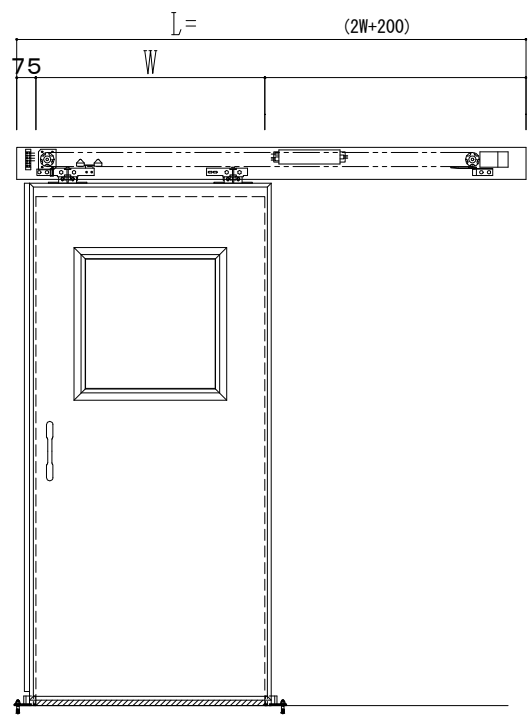

アルミ開口枠
アルミ縁枠

自動ドア装置 フルテック(株)DC-20F

作図縮尺	
正面図	1 / 1
水平断面図	4 / 1
垂直断面図	4 / 1

SUNWIZZ	品名: スライドドア	型名: SSR40 (V2.0)-片引自動-3方 上部	SSR40-20KRT3A020-2201
---------	------------	-----------------------------	-----------------------