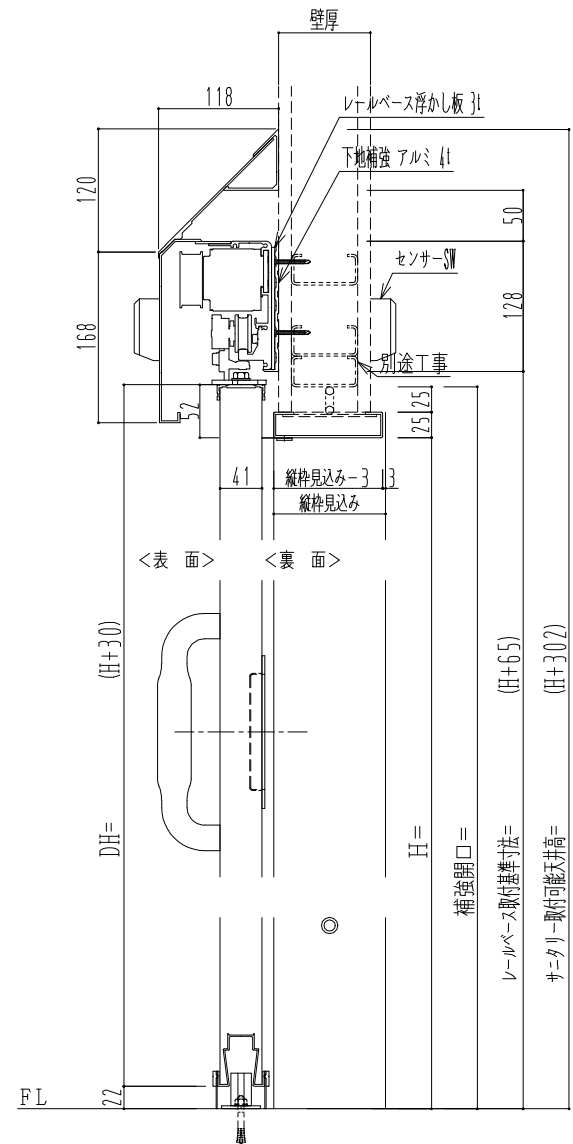

アルミ開口枠
アルミ縁枠

自動ドア装置 フルテック (株) DC-20F

作図縮尺	
正面図	1 / 1
水平断面図	4 / 1
垂直断面図	4 / 1

SUNWIZZ	品名: スライドドア	型名: SSR40 (V2.0) - 片引自動-3方 上部 サニター	SSR40-20KRT3A021-2201
----------------	------------	------------------------------------	-----------------------