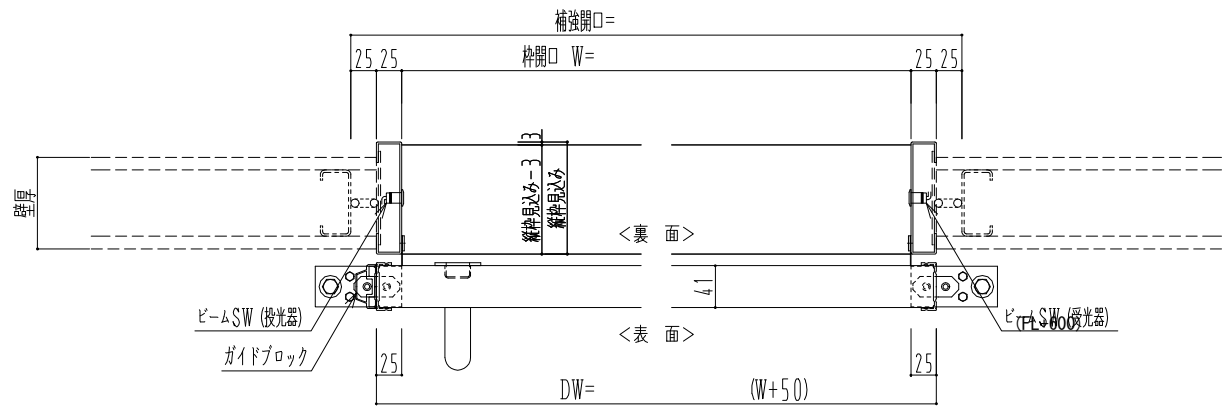

アルミ開口枠
アルミ縁枠

自動ドア装置 フルテック (株) DC-20F

作図縮尺	
正面図	1 / 1
水平断面図	4 / 1
垂直断面図	4 / 1

SUNWIZZ	品名: スライドドア	型名: SSR40 (V2.0) - 片引自動-3方 上部 サニター	SSR40-20KRT3A021-2201
----------------	------------	------------------------------------	-----------------------