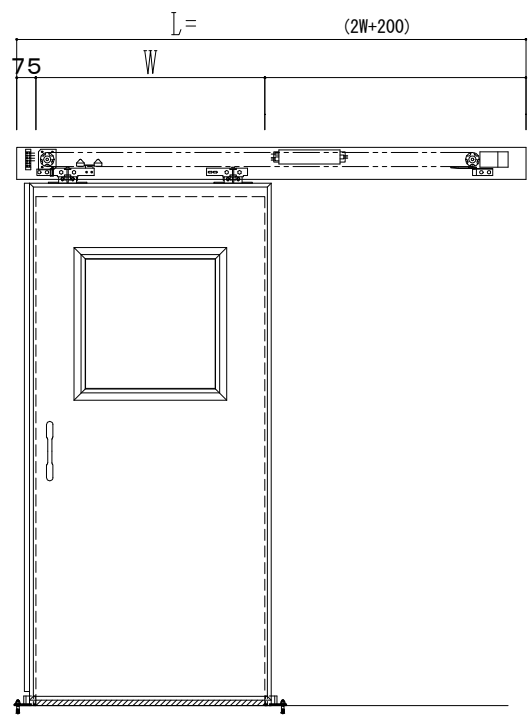

アルミ開口枠
アルミ縁枠

自動ドア装置 フルテック (株) DC-20F

作図縮尺	
正面図	1 / 1
水平断面図	4 / 1
垂直断面図	4 / 1

SUNWIZZ	品名: スライドドア	型名: SSR40 (V2.0) - 片引自動-3方 上部 サニター	SSR40-20KRT3A021-2201
----------------	------------	------------------------------------	-----------------------