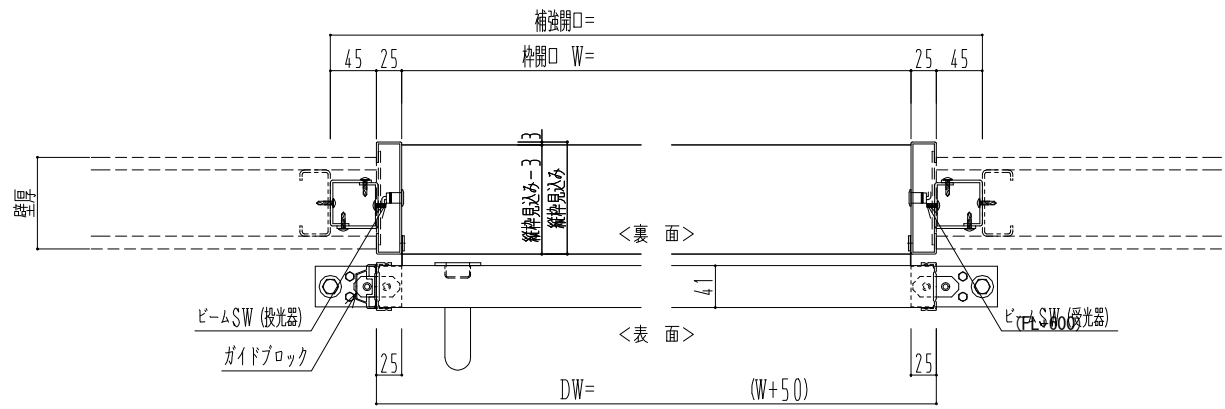

アルミ開口枠  
アルミ縁枠

自動ドア装置 フルテック (株) DC-20F

作 図 縮 尺	
正 面 図	1 / 1
水 平 断 面 図	4 / 1
垂 直 断 面 図	4 / 1

<b>SUNWIZZ</b>	品名: スライドドア	型名: SSR40 (V2.0)-片引自動-3方 上部	SSR40-20KRT3AN20-2201
----------------	------------	-----------------------------	-----------------------