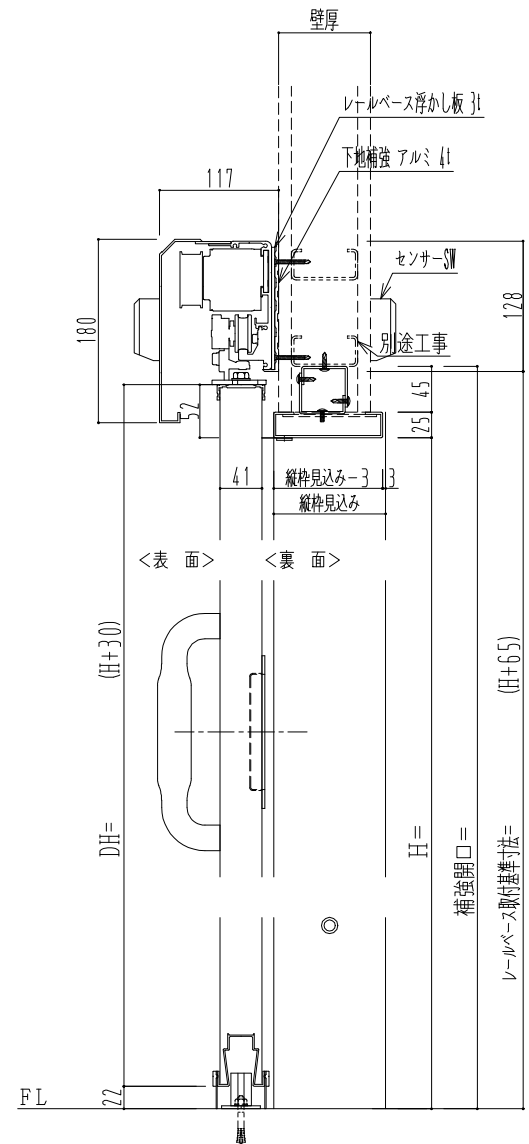

アルミ開口枠  
アルミ縁枠

自動ドア装置 フルテック (株) DC-20F

作 図 縮 尺	
正 面 図	1 / 1
水 平 断 面 図	4 / 1
垂 直 断 面 図	4 / 1

<b>SUNWIZZ</b>	品名: スライドドア	型名: SSR40 (V2.0)-片引自動-3方 上部	SSR40-20KRT3AN20-2201
----------------	------------	-----------------------------	-----------------------