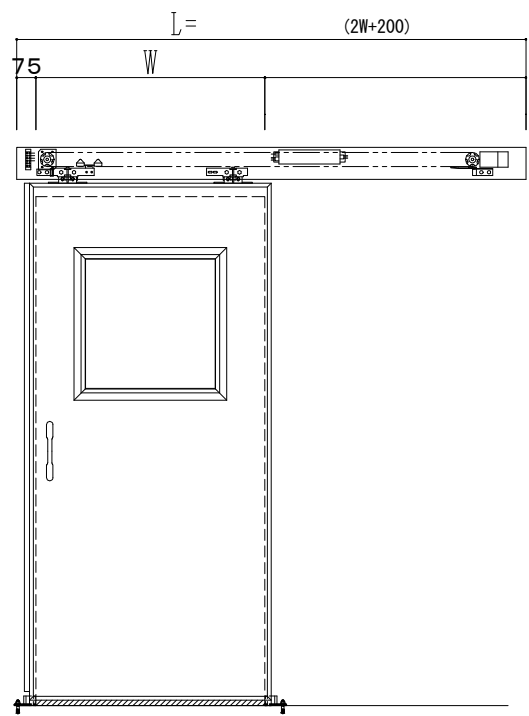

アルミ開口枠  
アルミ縁枠

自動ドア装置 フルテック (株) DC-20F

作 図 縮 尺	
正 面 図	1 / 1
水 平 断 面 図	4 / 1
垂 直 断 面 図	4 / 1

<b>SUNWIZZ</b>	品名: スライドドア	型名: SSR40 (V2.0)-片引自動-3方 上部	SSR40-20KRT3AN20-2201
----------------	------------	-----------------------------	-----------------------