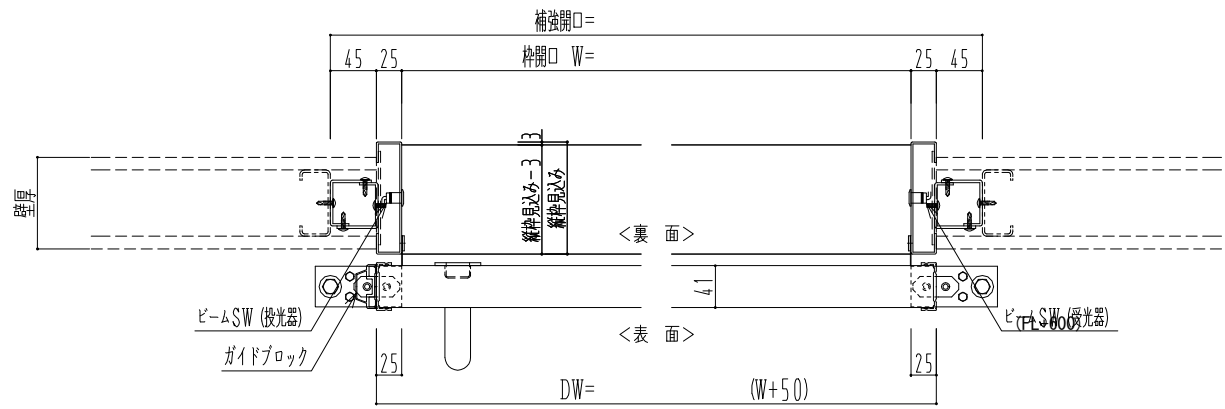

アルミ開口枠
アルミ縁枠

自動ドア装置 フルテック (株) DC-20F

| 作図縮尺 | |
|-------|-------|
| 正面図 | 1 / 1 |
| 水平断面図 | 4 / 1 |
| 垂直断面図 | 4 / 1 |

| | | | |
|----------------|------------|-----------------------------------|-----------------------|
| SUNWIZZ | 品名: スライドドア | 型名: SSR40 (V2.0) -片引自動-3方 上部 サター- | SSR40-20KRT3AN21-2201 |
|----------------|------------|-----------------------------------|-----------------------|