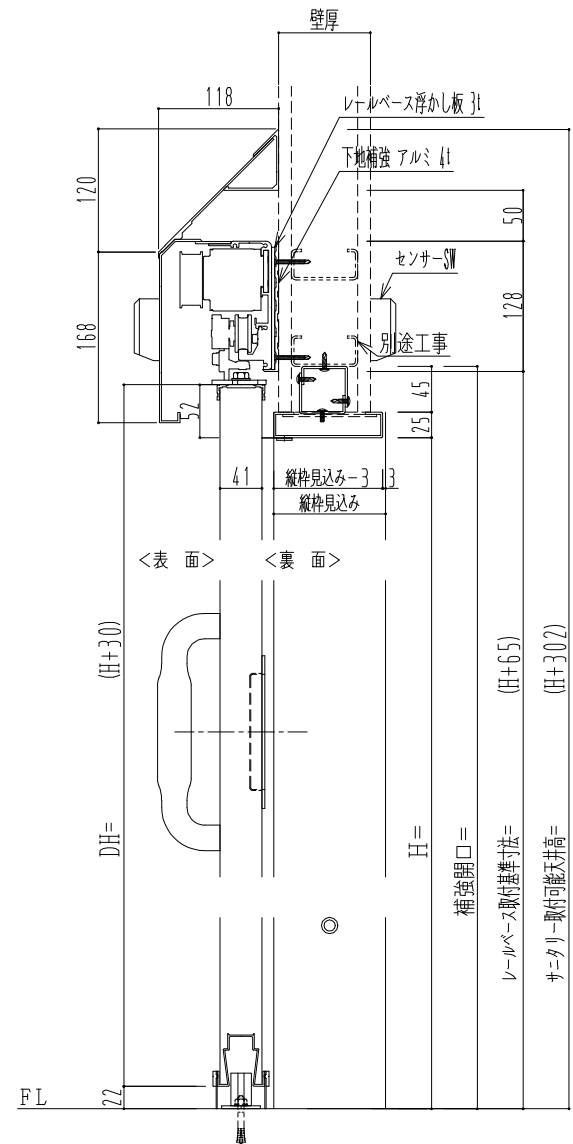

アルミ開口枠
アルミ縁枠

自動ドア装置 フルテック (株) DC-20F

| 作図縮尺 | |
|-------|-------|
| 正面図 | 1 / 1 |
| 水平断面図 | 4 / 1 |
| 垂直断面図 | 4 / 1 |

| | | | |
|----------------|------------|-----------------------------------|-----------------------|
| SUNWIZZ | 品名: スライドドア | 型名: SSR40 (V2.0) -片引自動-3方 上部 サター- | SSR40-20KRT3AN21-2201 |
|----------------|------------|-----------------------------------|-----------------------|