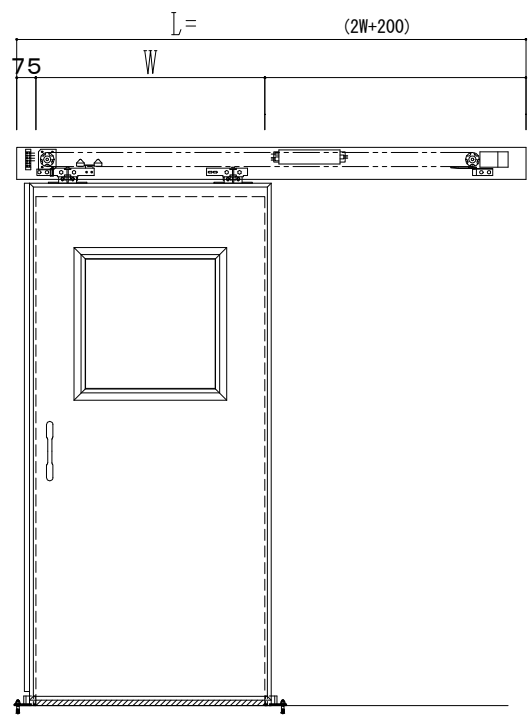

アルミ開口枠
アルミ縁枠

自動ドア装置 フルテック (株) DC-20F

| 作図縮尺 | |
|-------|-------|
| 正面図 | 1 / 1 |
| 水平断面図 | 4 / 1 |
| 垂直断面図 | 4 / 1 |

| | | | |
|----------------|------------|-----------------------------------|-----------------------|
| SUNWIZZ | 品名: スライドドア | 型名: SSR40 (V2.0) -片引自動-3方 上部 サター- | SSR40-20KRT3AN21-2201 |
|----------------|------------|-----------------------------------|-----------------------|