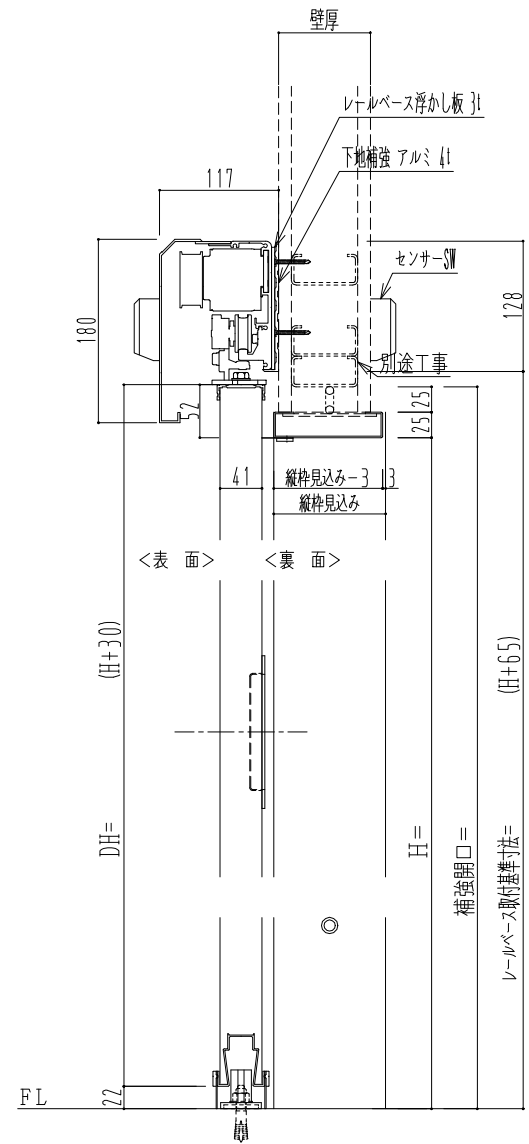

スチール開口枠
アルミ縁枠

自動ドア装置 フルテック (株) DC-20F

作図縮尺	
正面図	1 / 1
水平断面図	4 / 1
垂直断面図	4 / 1

SUNWIZZ	品名: スライドドア	型名: SSR40 (V2.0) - 片引自動-3方 上部	SSR40-20KRT3T020-2201
---------	------------	-------------------------------	-----------------------