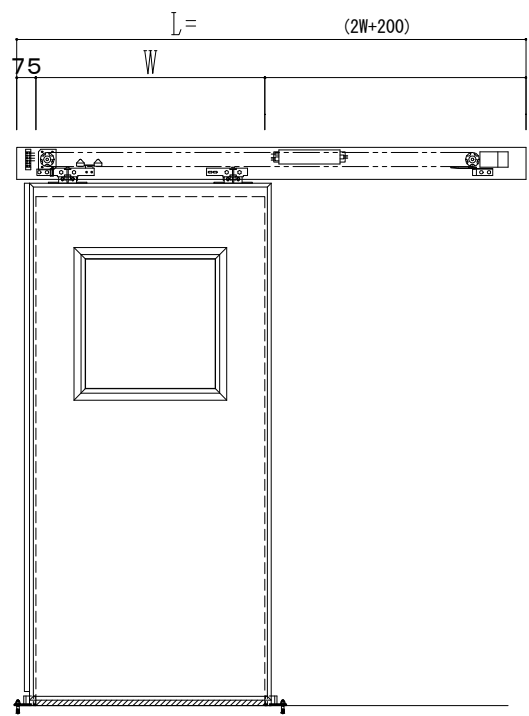

スチール開口枠
アルミ縁枠

自動ドア装置 フルテック (株) DC-20F

作図縮尺	
正面図	1 / 1
水平断面図	4 / 1
垂直断面図	4 / 1

SUNWIZZ	品名: スライドドア	型名: SSR40 (V2.0) - 片引自動-3方 上部	SSR40-20KRT3T020-2201
---------	------------	-------------------------------	-----------------------