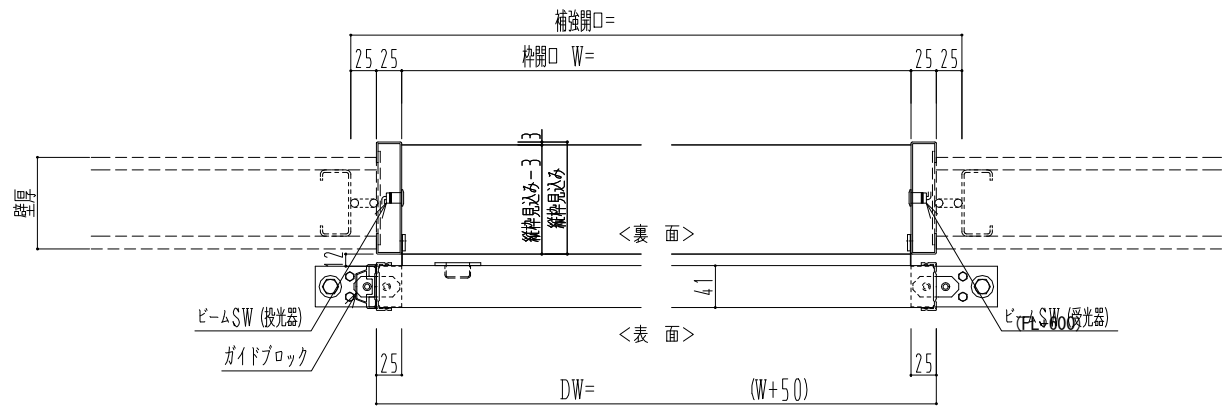

スチール開口枠
アルミ縁枠

自動ドア装置 フルテック (株) DC-20F

作図縮尺	
正面図	1 / 1
水平断面図	4 / 1
垂直断面図	4 / 1

SUNWIZZ	品名: スライドドア	型名: SSR40 (V2.0) - 片引自動-3方 上部	SSR40-20KRT3T020-2201
---------	------------	-------------------------------	-----------------------