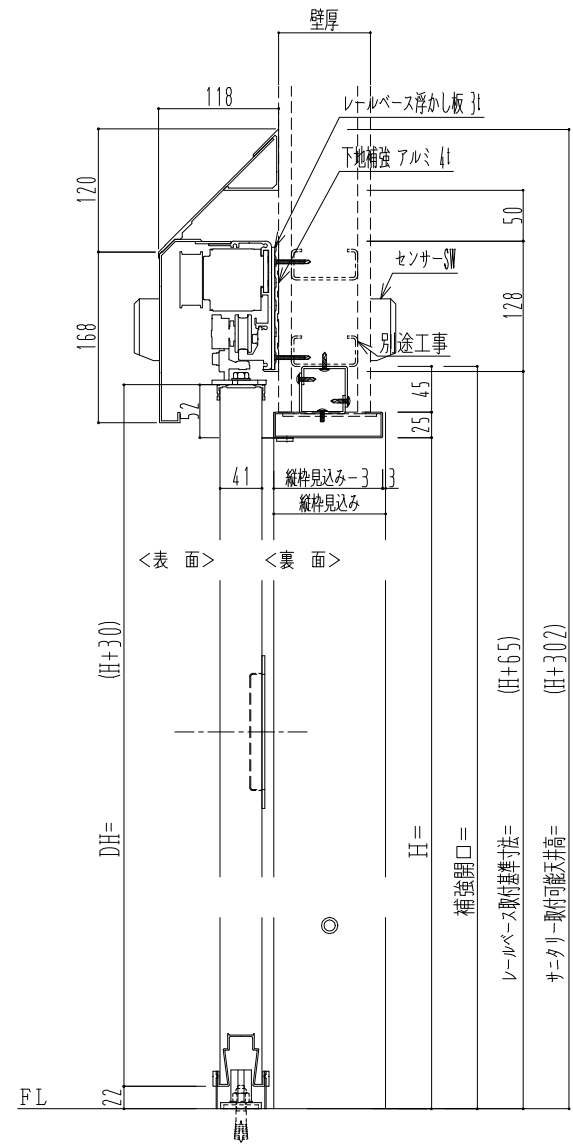

スチール開口枠
アルミ縁枠

自動ドア装置 フルテック(株)DC-20F

作図縮尺	
正面図	1 / 1
水平断面図	4 / 1
垂直断面図	4 / 1

SUNWIZZ	品名: スライドドア	型名: SSR40 (V2.0) - 片引自動-3方 上部 サニター	SSR40-20KRT3TN21-2201
---------	------------	------------------------------------	-----------------------