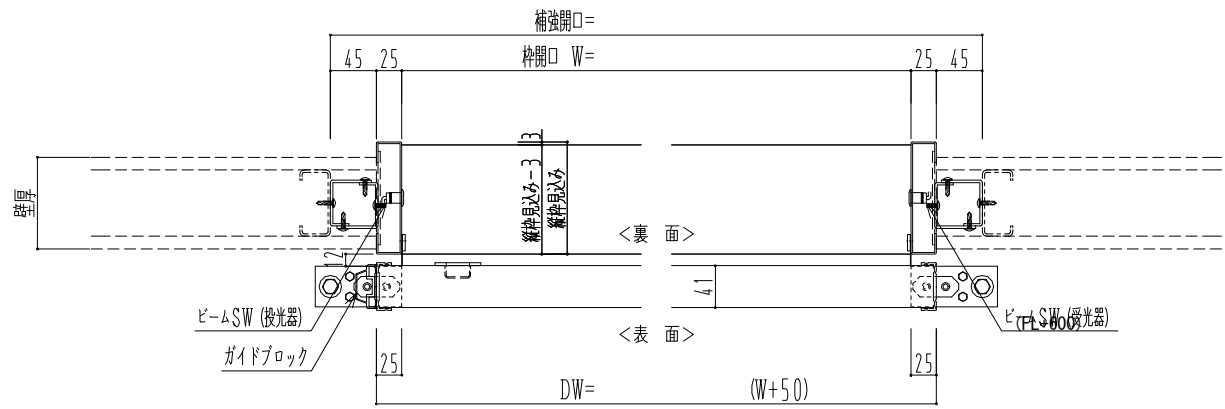

スチール開口枠
アルミ縁枠

自動ドア装置 フルテック(株)DC-20F

作図縮尺	
正面図	1 / 1
水平断面図	4 / 1
垂直断面図	4 / 1

SUNWIZZ	品名: スライドドア	型名: SSR40 (V2.0) - 片引自動-3方 上部 サニター	SSR40-20KRT3TN21-2201
---------	------------	------------------------------------	-----------------------