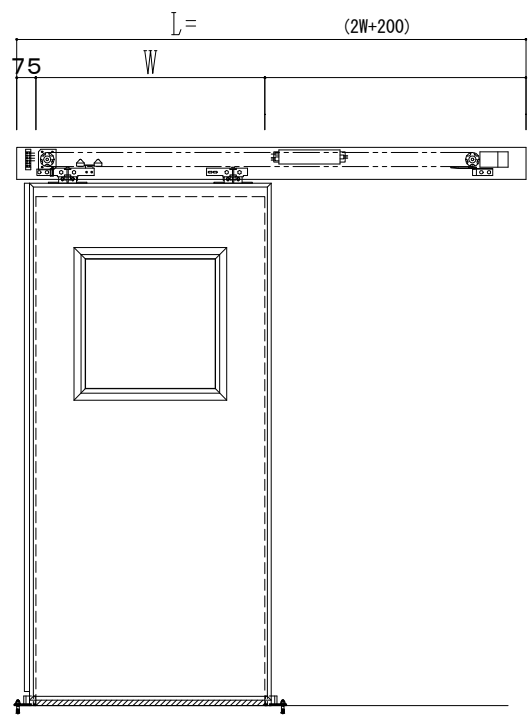

スチール開口枠
アルミ縁枠

自動ドア装置 フルテック(株)DC-20F

作図縮尺	
正面図	1 / 1
水平断面図	4 / 1
垂直断面図	4 / 1

SUNWIZZ	品名: スライドドア	型名: SSR40 (V2.0) - 片引自動-3方 上部 サニター	SSR40-20KRT3TN21-2201
---------	------------	------------------------------------	-----------------------