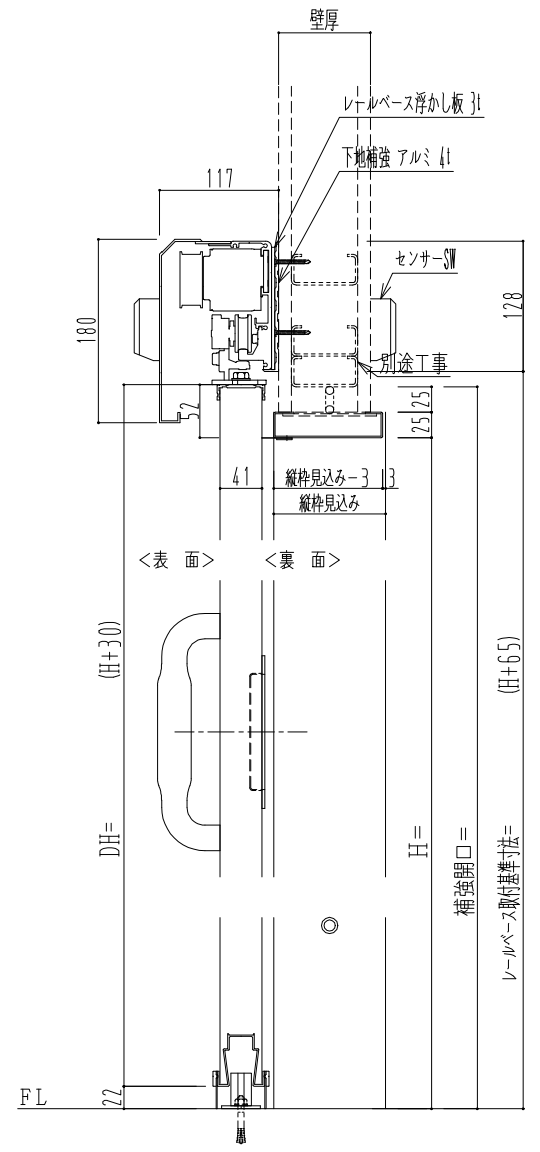

SUS開口枠  
アルミ縁枠

自動ドア装置 フルテック (株) DC-20F

作図縮尺	
正面図	1 / 1
水平断面図	4 / 1
垂直断面図	4 / 1

SUNWIZZ	品名: スライドドア	型名: SSR40 (V2.0)-片引自動-3方 上部	SSR40-20KRT3U020-2201
---------	------------	-----------------------------	-----------------------