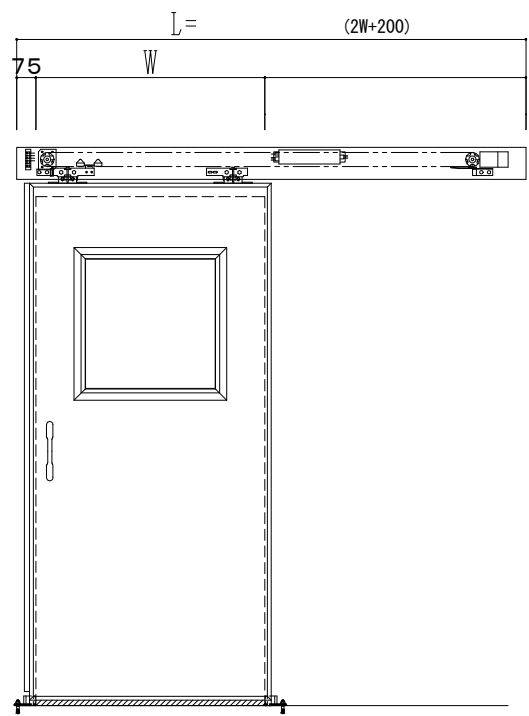

SUS開口枠  
アルミ縁枠

自動ドア装置 フルテック (株) DC-20F

作図縮尺	
正面図	1 / 1
水平断面図	4 / 1
垂直断面図	4 / 1

SUNWIZZ	品名: スライドドア	型名: SSR40 (V2.0)-片引自動-3方 上部	SSR40-20KRT3U020-2201
---------	------------	-----------------------------	-----------------------