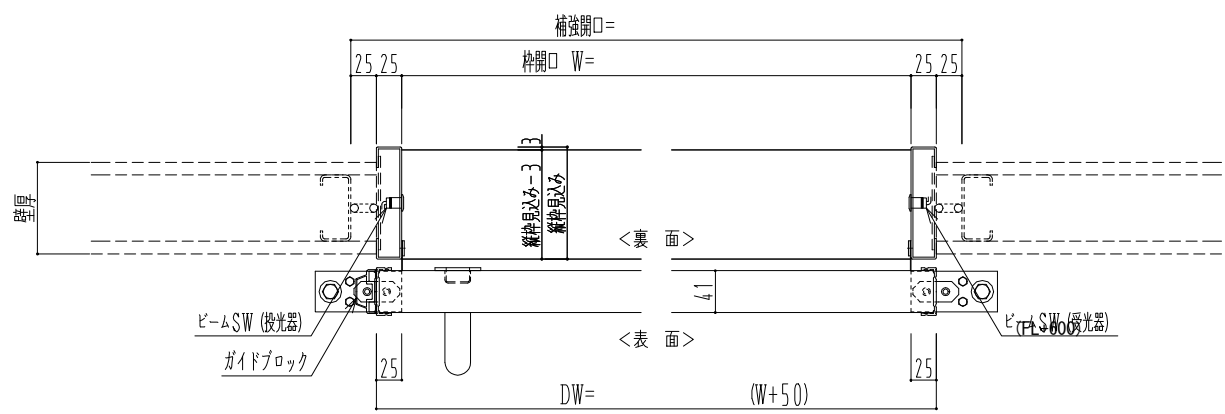

SUS開口枠  
アルミ縁枠

自動ドア装置 フルテック (株) DC-20F

作図縮尺	
正面図	1 / 1
水平断面図	4 / 1
垂直断面図	4 / 1

SUNWIZZ	品名: スライドドア	型名: SSR40 (V2.0)-片引自動-3方 上部	SSR40-20KRT3U020-2201
---------	------------	-----------------------------	-----------------------