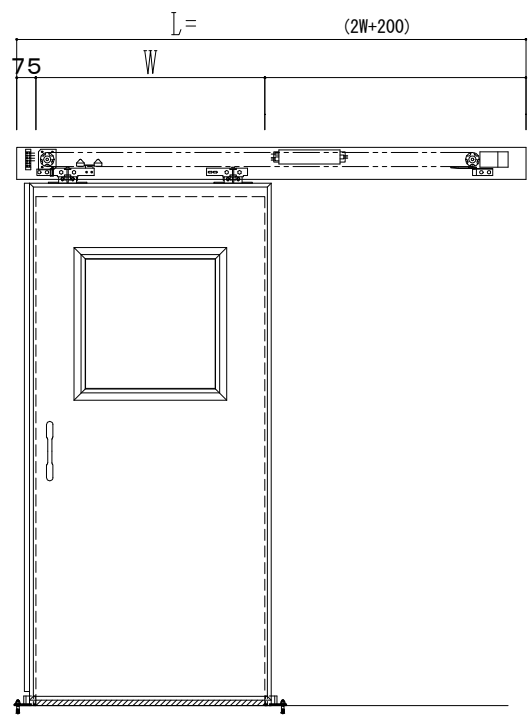

SUS開口枠  
アルミ縁枠

自動ドア装置 フルテック (株) DC-20F

作図縮尺	
正面図	1 / 1
水平断面図	4 / 1
垂直断面図	4 / 1