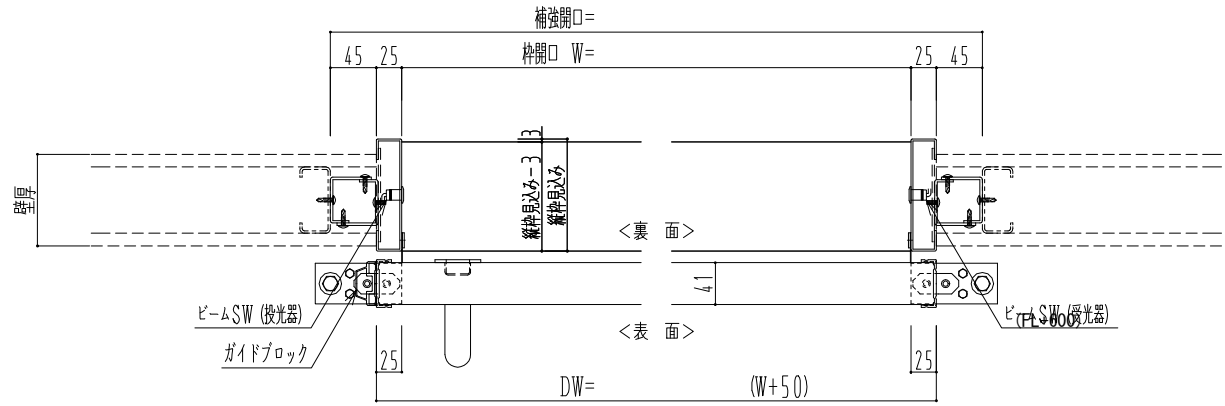

SUS開口枠  
アルミ縁枠

自動ドア装置 フルテック (株) DC-20F

作図縮尺	
正面図	1 / 1
水平断面図	4 / 1
垂直断面図	4 / 1