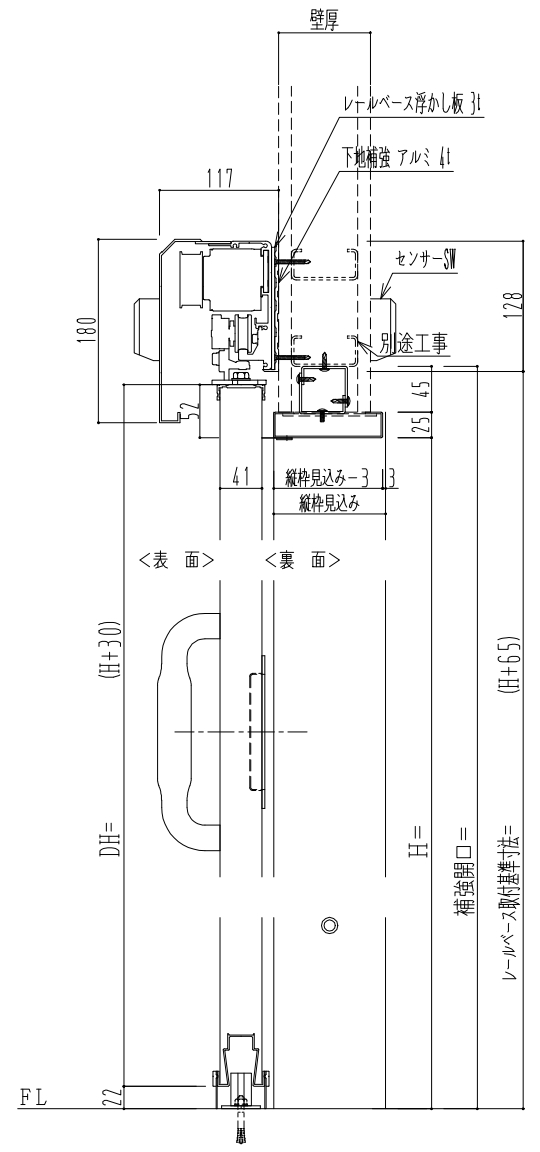

SUS開口枠  
アルミ縁枠

自動ドア装置 フルテック (株) DC-20F

作図縮尺	
正面図	1 / 1
水平断面図	4 / 1
垂直断面図	4 / 1