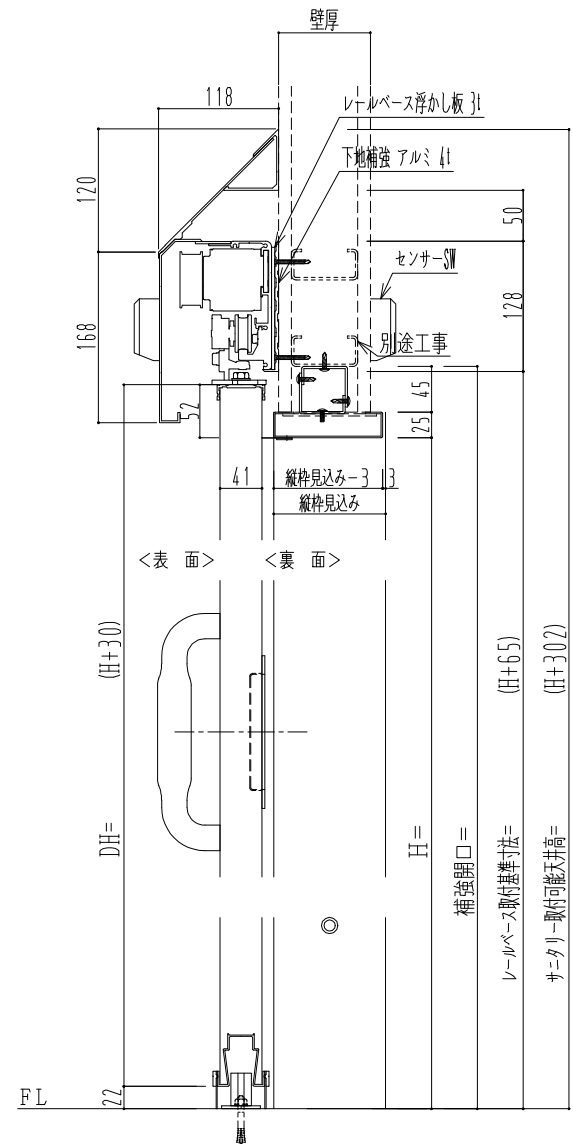

SUS開口枠  
アルミ縁枠

自動ドア装置 フルテック (株) DC-20F

作図縮尺	
正面図	1 / 1
水平断面図	4 / 1
垂直断面図	4 / 1

SUNWIZZ	品名: スライドドア	型名: SSR40 (V2.0) -片引自動-3方 上部 サター-	SSR40-20KRT3UN21-2201
---------	------------	-----------------------------------	-----------------------