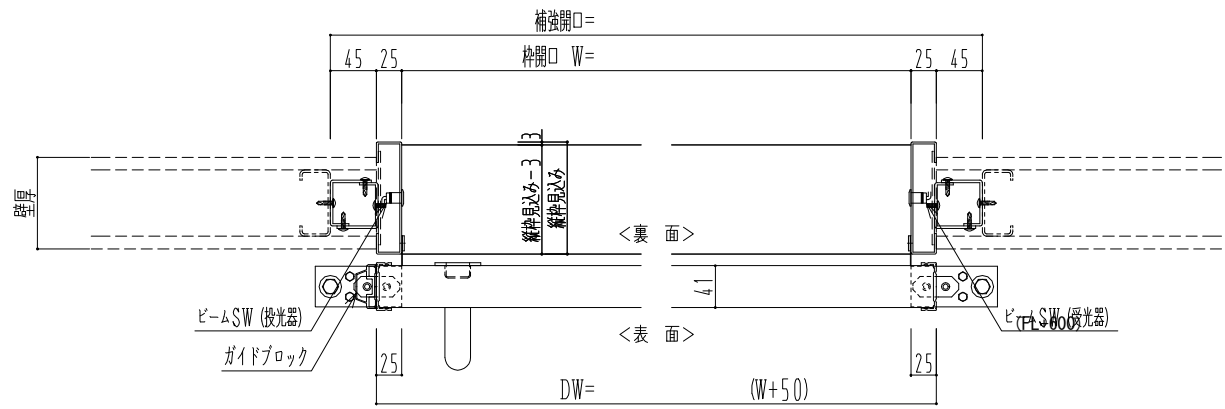

SUS開口枠  
アルミ縁枠

自動ドア装置 フルテック (株) DC-20F

作図縮尺	
正面図	1 / 1
水平断面図	4 / 1
垂直断面図	4 / 1

SUNWIZZ	品名: スライドドア	型名: SSR40 (V2.0) -片引自動-3方 上部 サター-	SSR40-20KRT3UN21-2201
---------	------------	-----------------------------------	-----------------------