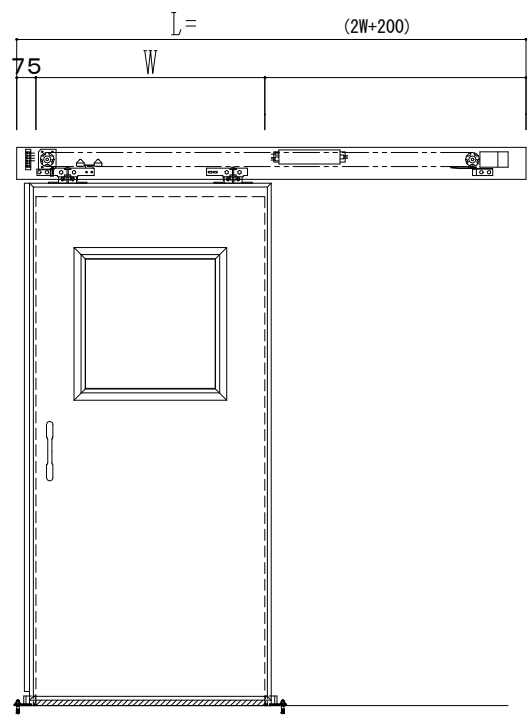

SUS開口枠  
アルミ縁枠

自動ドア装置 フルテック (株) DC-20F

作図縮尺	
正面図	1 / 1
水平断面図	4 / 1
垂直断面図	4 / 1

SUNWIZZ	品名: スライドドア	型名: SSR40 (V2.0) -片引自動-3方 上部 サター-	SSR40-20KRT3UN21-2201
---------	------------	-----------------------------------	-----------------------