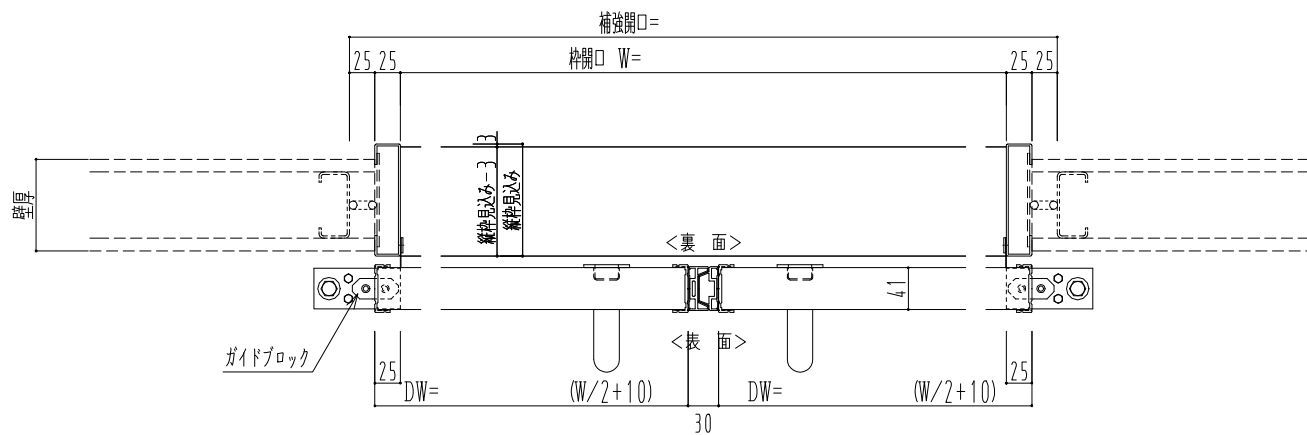

スチール開口枠

アルミ縁枠

作図縮尺	
正面図	1 / 1
水平断面図	4 / 1
垂直断面図	4 / 1

SUNWIZZ

品名: スライドドア

型名: SSR40 (V2.0)-両引自閉-3方

SSR40-20WRD3T000-2201