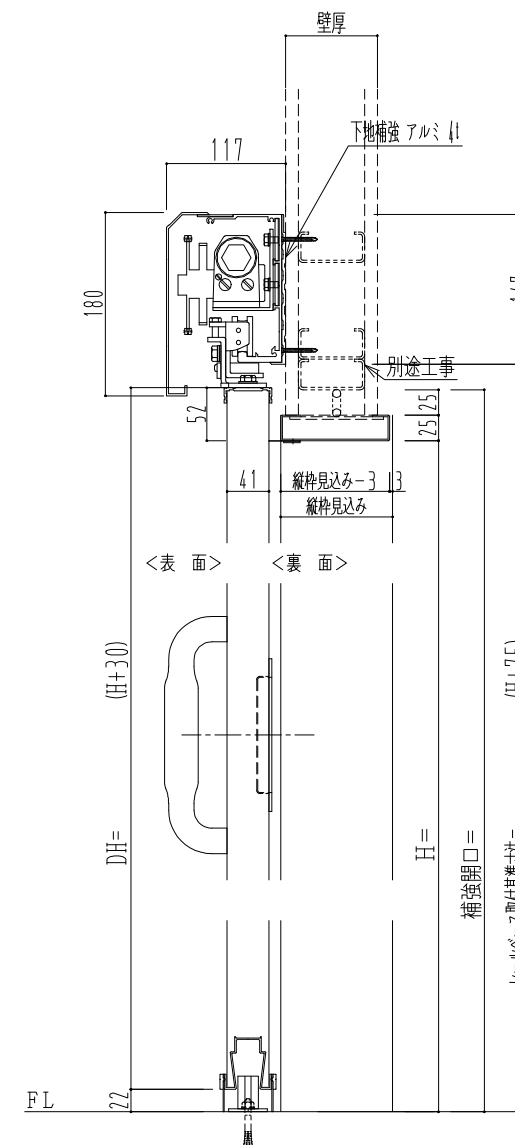

スチール開口枠

アルミ縁枠

作図縮尺	
正面図	1 / 1
水平断面図	4 / 1
垂直断面図	4 / 1

SUNWIZZ

品名: スライドドア

型名: SSR40 (V2.0)-両引自閉-3方

SSR40-20WRD3T000-2201