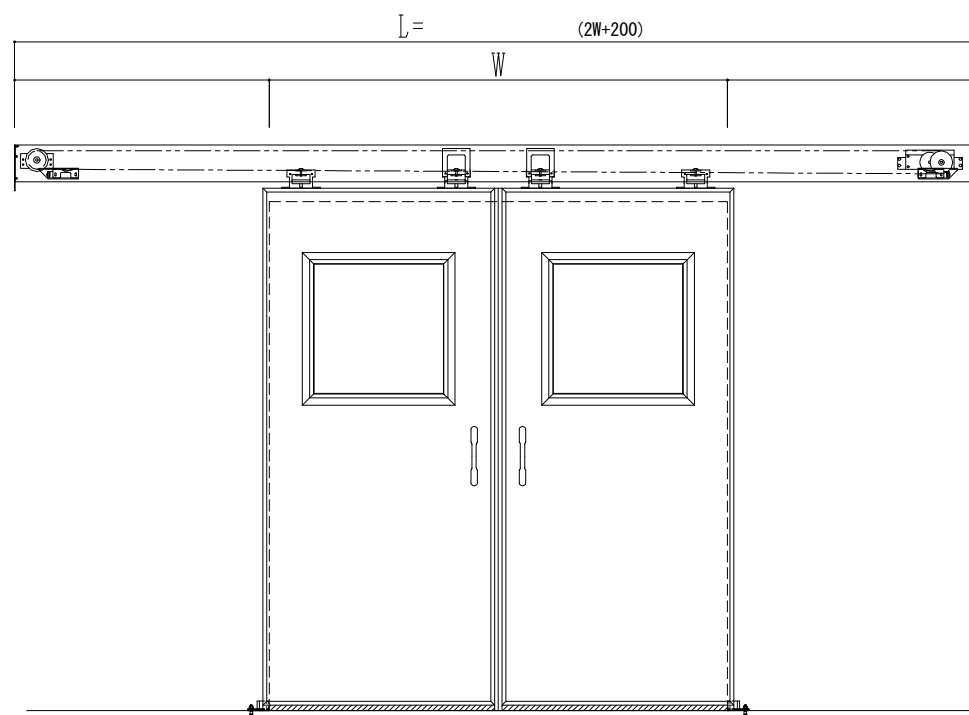

スチール開口枠

アルミ縁枠

作図縮尺	
正面図	1 / 1
水平断面図	4 / 1
垂直断面図	4 / 1

SUNWIZZ

品名: スライドドア

型名: SSR40 (V2.0)-両引自閉-3方

SSR40-20WRD3T000-2201