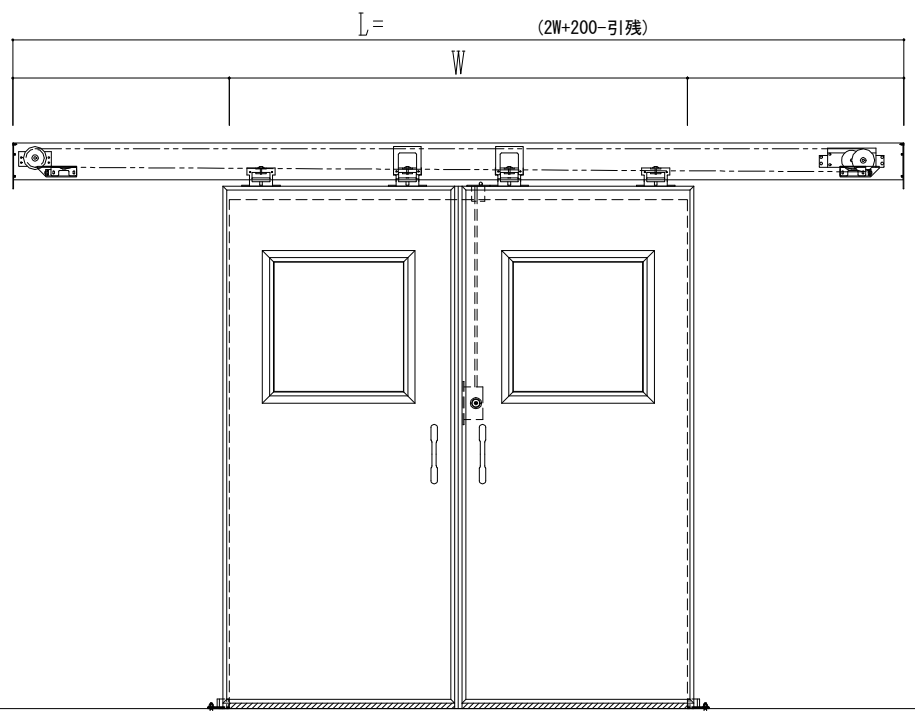

スチール開口枠

アルミ縁枠

作図縮尺	
正面図	1 / 1
水平断面図	4 / 1
垂直断面図	4 / 1

<p>SUNWIZZ</p>	<p>品名： スライドドア</p>	<p>型名： SSR40 (V2.0) -両引自閉-3方 サニター-</p>	<p>SSR40-20WRD3T011-2201</p>
-----------------------	-------------------	--	------------------------------