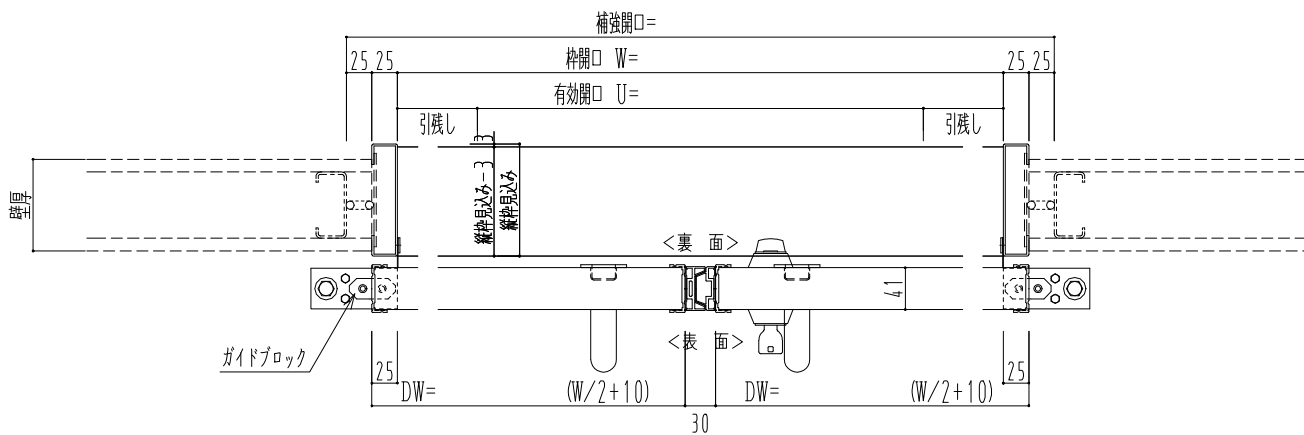

スチール開口枠

アルミ縁枠

作図縮尺	
正面図	1 / 1
水平断面図	4 / 1
垂直断面図	4 / 1

<p>SUNWIZZ</p>	<p>品名： スライドドア</p>	<p>型名： SSR40 (V2.0) -両引自閉-3方 サニター-</p>	<p>SSR40-20WRD3T011-2201</p>
-----------------------	-------------------	--	------------------------------