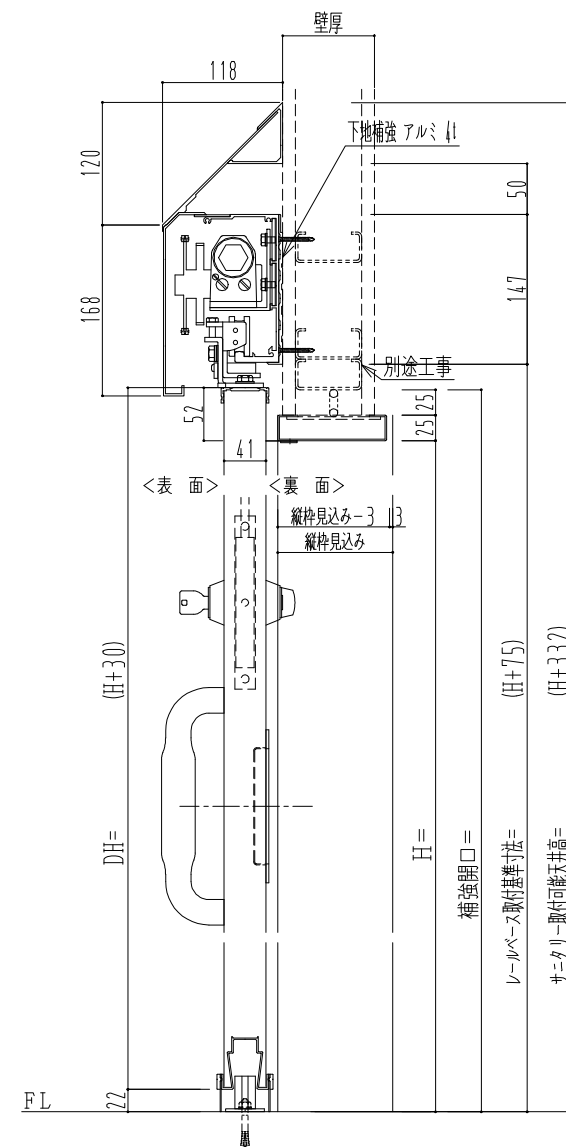

スチール開口枠

アルミ縁枠

作図縮尺	
正面図	1 / 1
水平断面図	4 / 1
垂直断面図	4 / 1

<p>SUNWIZZ</p>	<p>品名： スライドドア</p>	<p>型名： SSR40 (V2.0) -両引自閉-3方 サニター-</p>	<p>SSR40-20WRD3T011-2201</p>
-----------------------	-------------------	--	------------------------------