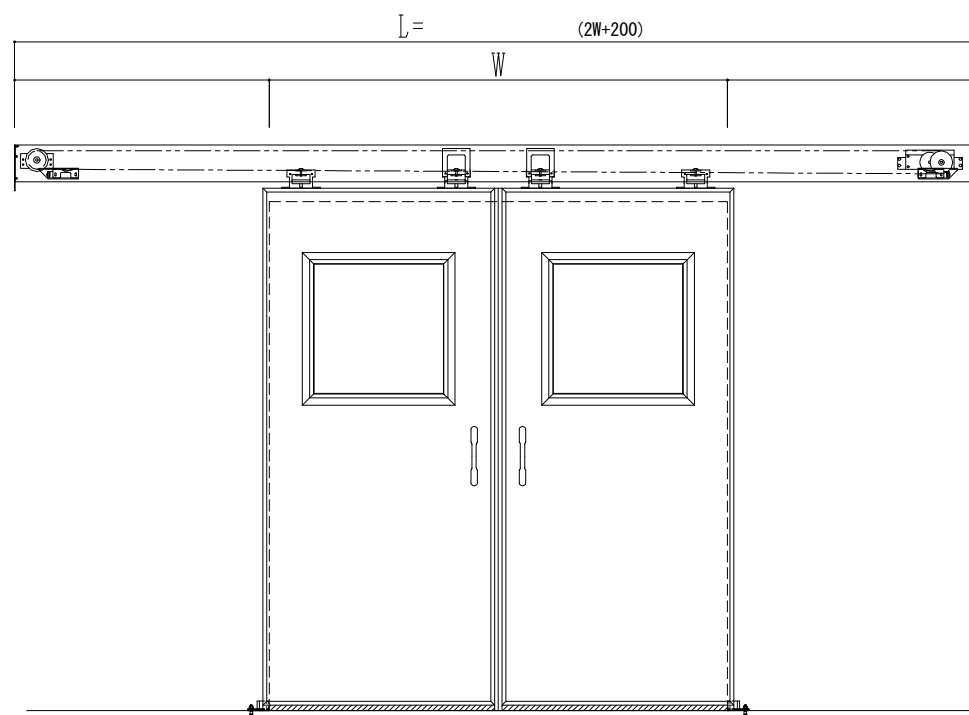

スチール開口枠

アルミ縁枠

作図縮尺	
正面図	1 / 1
水平断面図	4 / 1
垂直断面図	4 / 1

SUNWIZZ

品名: スライドドア

型名: SSR40 (V2.0)-両引自閉-3方

SSR40-20WRD3TN00-2201