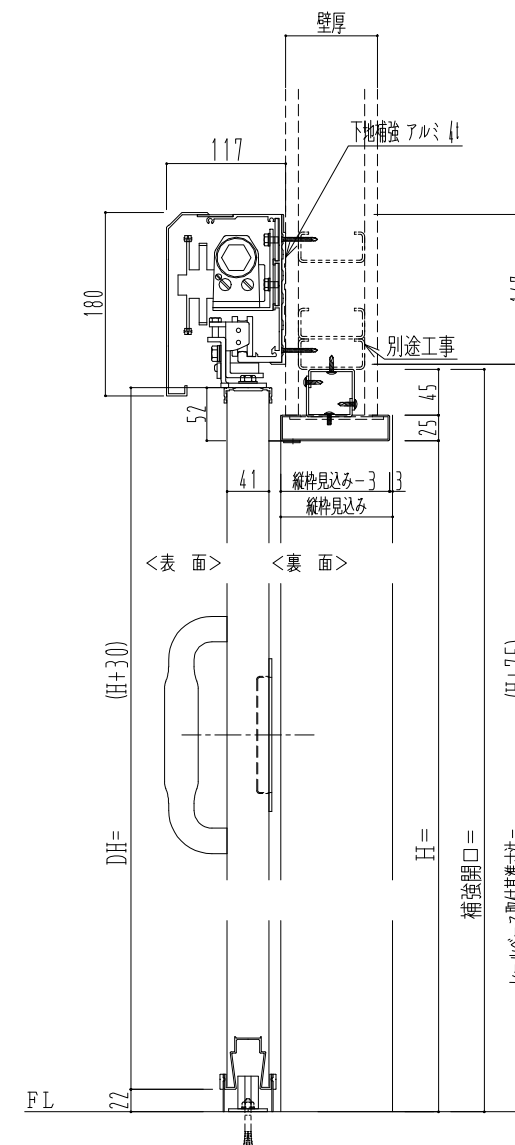

スチール開口枠

アルミ縁枠

作図縮尺	
正面図	1 / 1
水平断面図	4 / 1
垂直断面図	4 / 1

SUNWIZZ

品名: スライドドア

型名: SSR40 (V2.0)-両引自閉-3方

SSR40-20WRD3TN00-2201