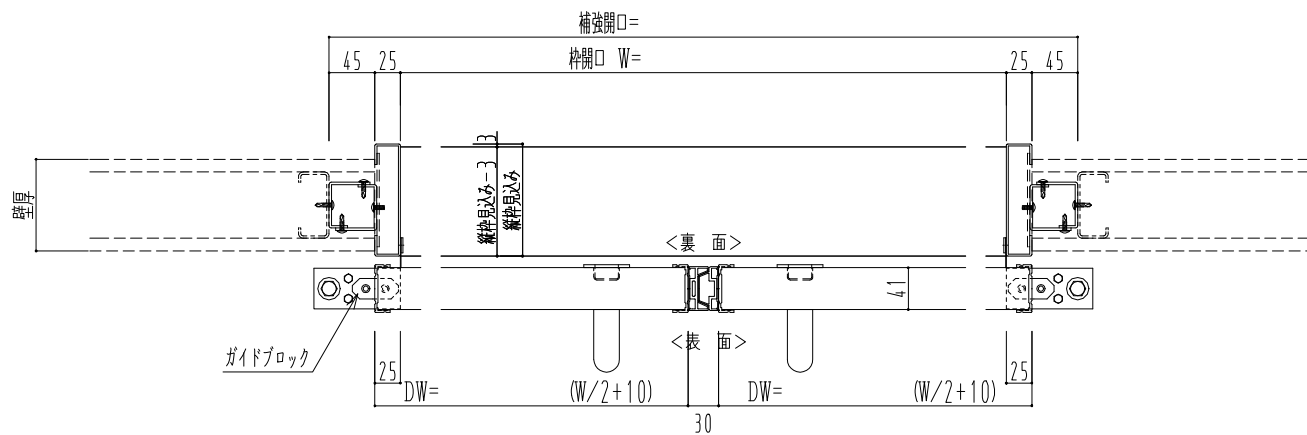

スチール開口枠

アルミ縁枠

作図縮尺	
正面図	1 / 1
水平断面図	4 / 1
垂直断面図	4 / 1

SUNWIZZ

品名: スライドドア

型名: SSR40 (V2.0)-両引自閉-3方

SSR40-20WRD3TN00-2201