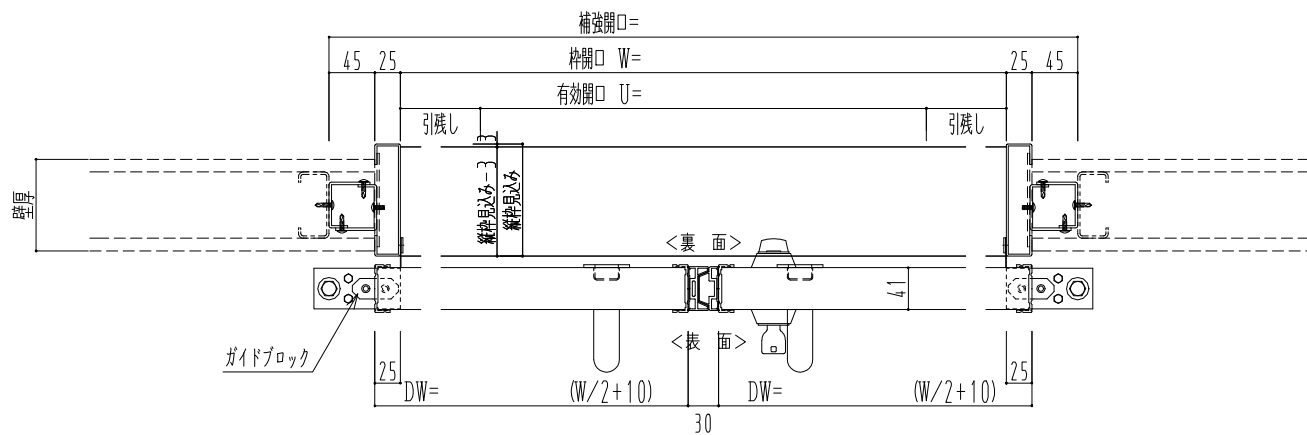

スチール開口枠

アルミ縁枠

作図縮尺	
正面図	1 / 1
水平断面図	4 / 1
垂直断面図	4 / 1

SUNWIZZ

品名: スライドドア

型名: SSR40 (V2.0)-両引自閉-3方

SSR40-20WRD3TN10-2201