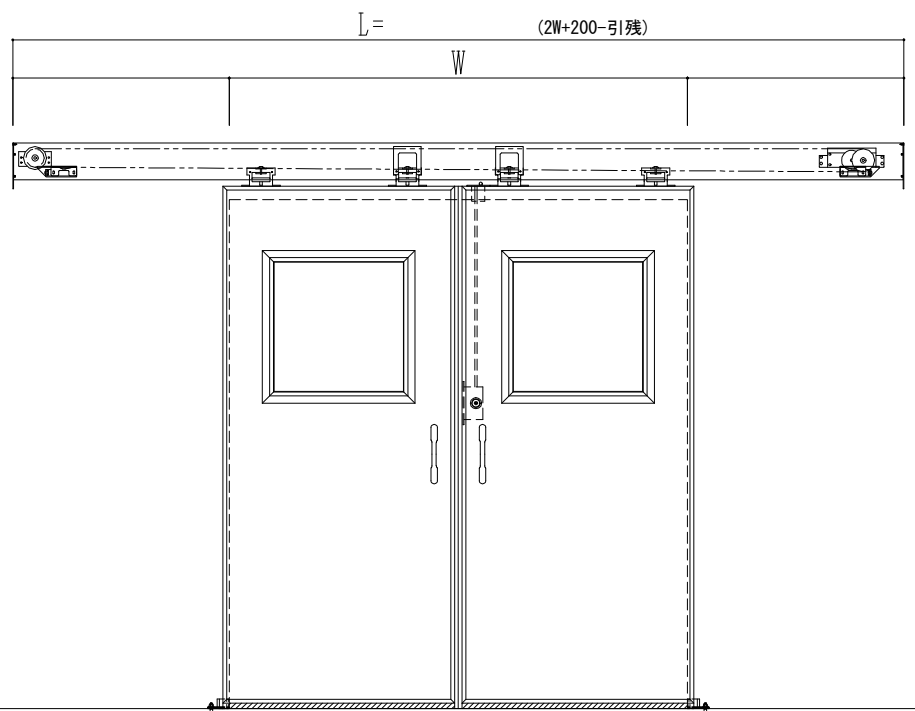

スチール開口枠

アルミ縁枠

作図縮尺	
正面図	1 / 1
水平断面図	4 / 1
垂直断面図	4 / 1

SUNWIZZ

品名: スライドドア

型名: SSR40 (V2.0)-両引自閉-3方

SSR40-20WRD3TN10-2201