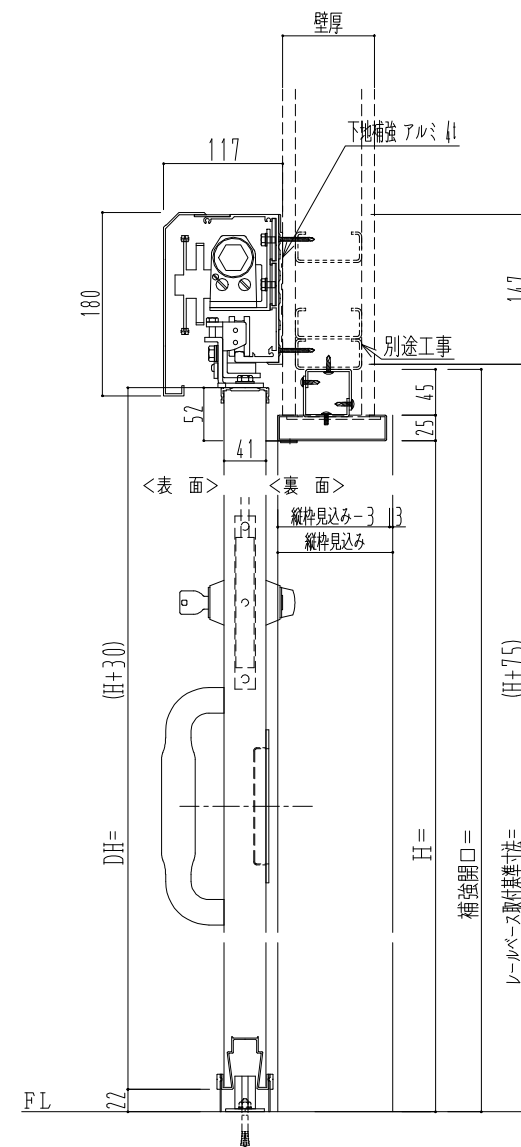

スチール開口枠

アルミ縁枠

作図縮尺	
正面図	1 / 1
水平断面図	4 / 1
垂直断面図	4 / 1

SUNWIZZ

品名: スライドドア

型名: SSR40 (V2.0)-両引自閉-3方

SSR40-20WRD3TN10-2201