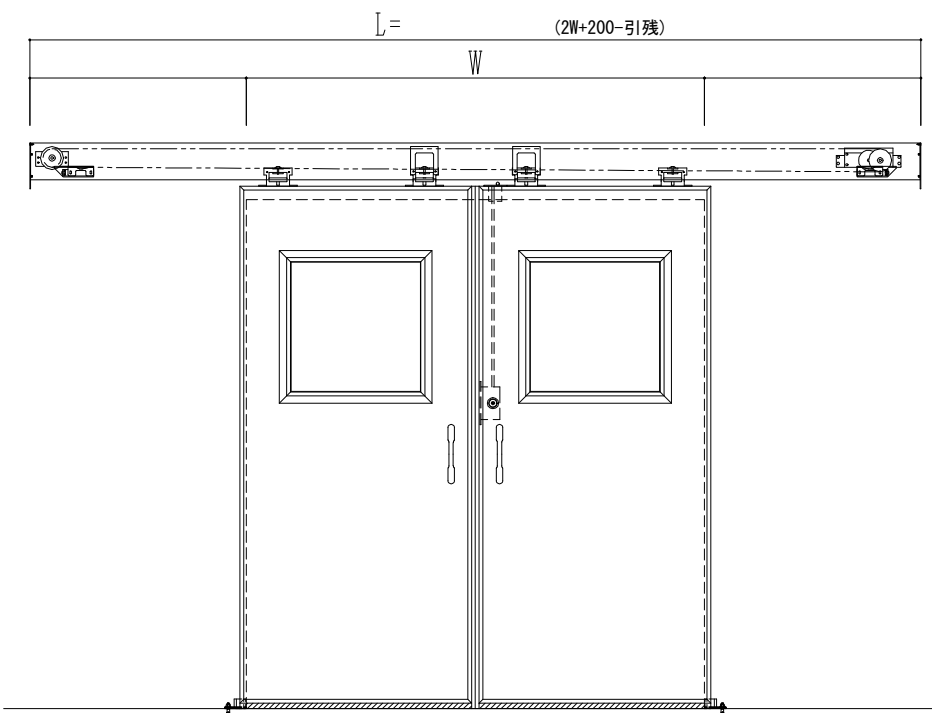

スチール開口枠

アルミ縁枠

作図縮尺	
正面図	1 / 1
水平断面図	4 / 1
垂直断面図	4 / 1

SUNWIZZ

品名: スライドドア

型名: SSR40 (V2.0)-両引自閉-3方 サニタリー

SSR40-20WRD3TN11-2201