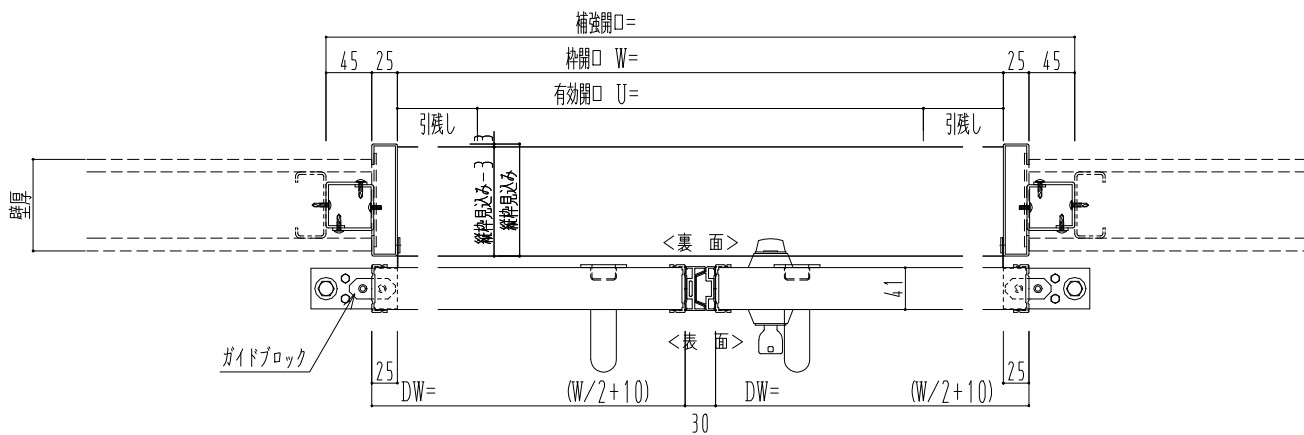

スチール開口枠

アルミ縁枠

作図縮尺	
正面図	1 / 1
水平断面図	4 / 1
垂直断面図	4 / 1

SUNWIZZ

品名: スライドドア

型名: SSR40 (V2.0)-両引自閉-3方 サニタリー

SSR40-20WRD3TN11-2201