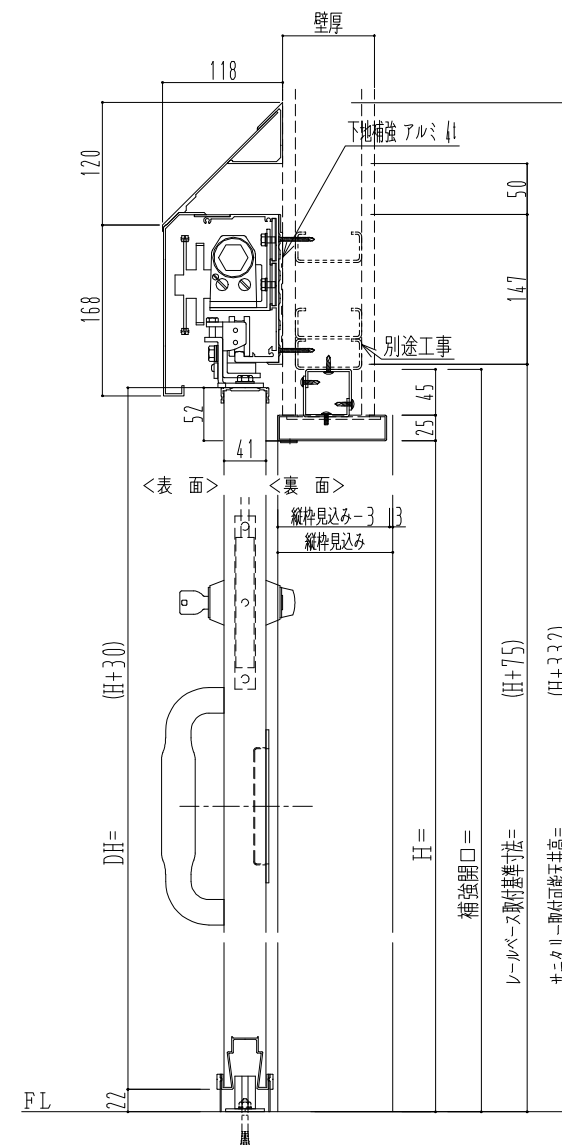

スチール開口枠

アルミ縁枠

作図縮尺	
正面図	1 / 1
水平断面図	4 / 1
垂直断面図	4 / 1

SUNWIZZ

品名: スライドドア

型名: SSR40 (V2.0)-両引自閉-3方 サニタリー

SSR40-20WRD3TN11-2201