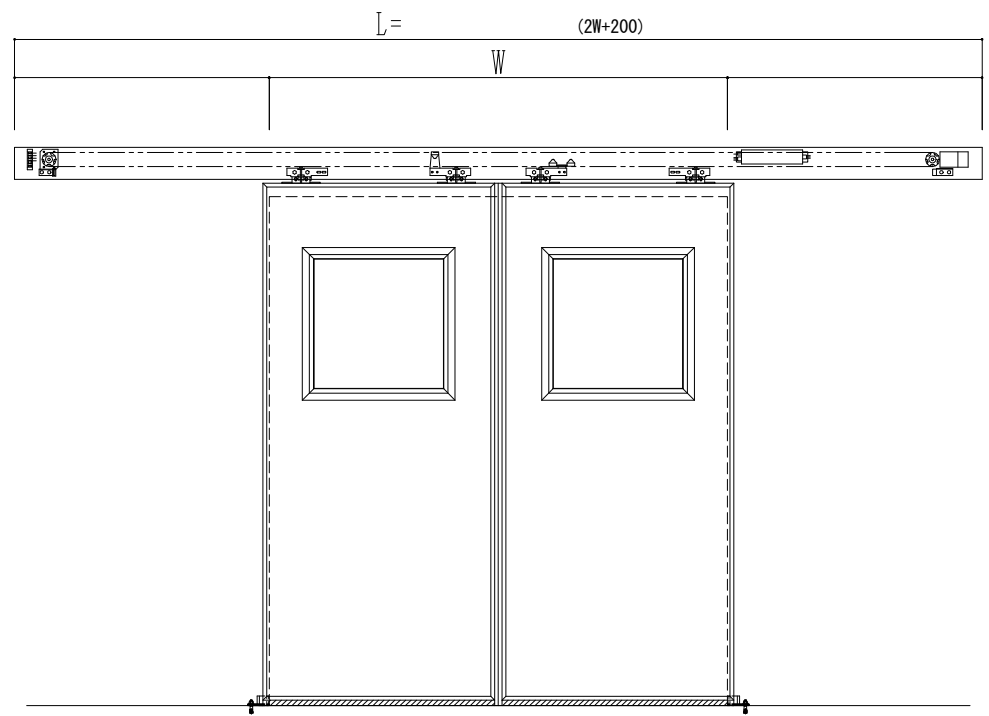

アルミ開口枠
アルミ縁枠

作図縮尺	
正面図	1 / 1
水平断面図	4 / 1
垂直断面図	4 / 1

SUNWIZZ	品名: スライドドア	型名: SSR40 (V2.0)-両引自動-3方 上部 サタリー	SSR40-20WRF3A021-2201
----------------	------------	----------------------------------	-----------------------