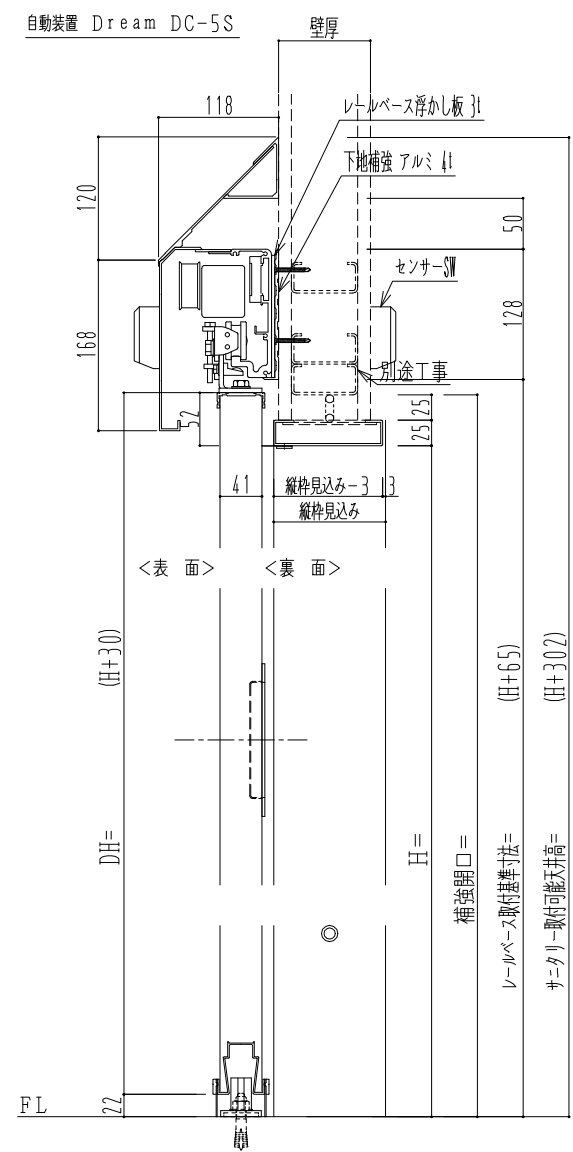

アルミ開口枠
アルミ縁枠

作図縮尺	
正面図	1 / 1
水平断面図	4 / 1
垂直断面図	4 / 1

SUNWIZZ	品名: スライドドア	型名: SSR40 (V2.0)-両引自動-3方 上部 サタリー	SSR40-20WRF3A021-2201
----------------	------------	----------------------------------	-----------------------