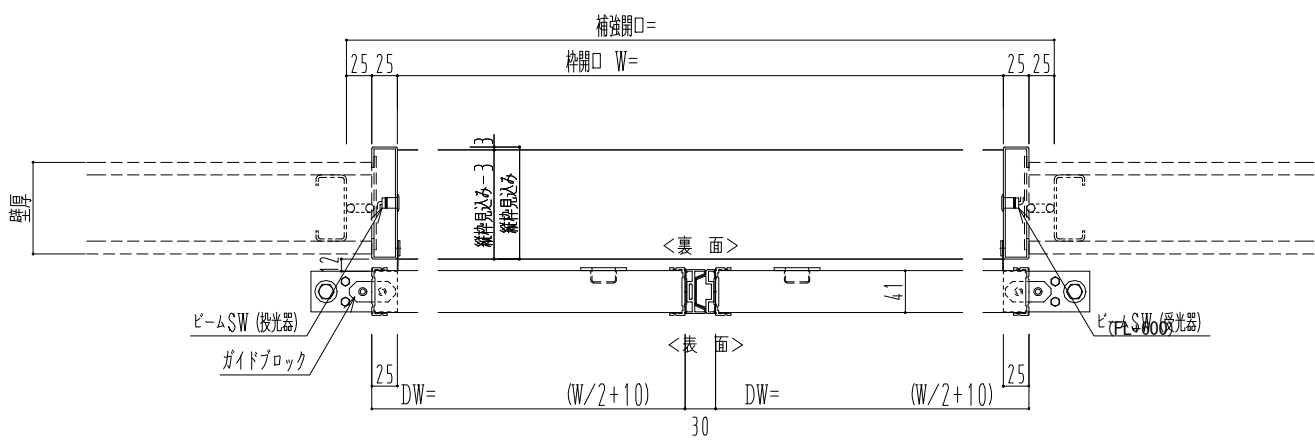

アルミ開口枠
アルミ縁枠

作図縮尺	
正面図	1 / 1
水平断面図	4 / 1
垂直断面図	4 / 1

SUNWIZZ	品名: スライドドア	型名: SSR40 (V2.0)-両引自動-3方 上部 サタリー	SSR40-20WRF3A021-2201
----------------	------------	----------------------------------	-----------------------