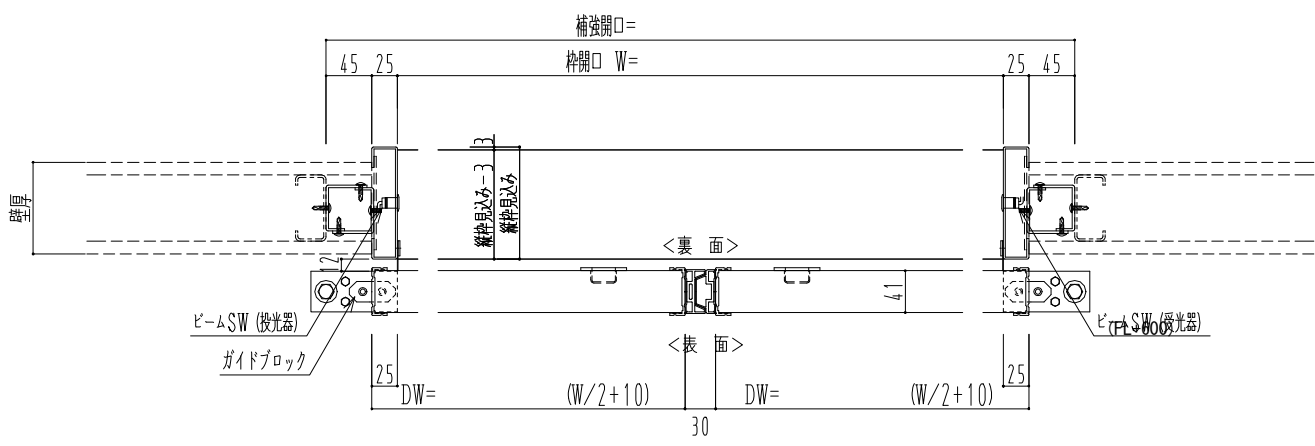

アルミ開口枠
アルミ縁枠

作図縮尺	
正面図	1 / 1
水平断面図	4 / 1
垂直断面図	4 / 1

SUNWIZZ	品名: スライドドア	型名: SSR40 (V2.0)-両引自動-3方 上部	SSR40-20WRF3AN20-2201
---------	------------	-----------------------------	-----------------------