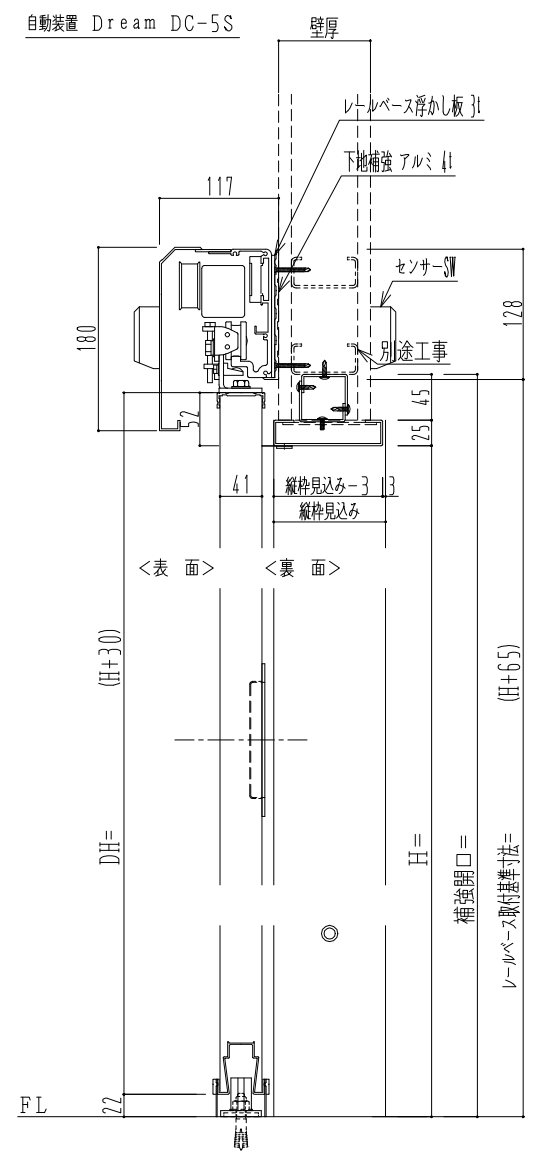

アルミ開口枠
アルミ縁枠

作図縮尺	
正面図	1 / 1
水平断面図	4 / 1
垂直断面図	4 / 1

SUNWIZZ	品名: スライドドア	型名: SSR40 (V2.0)-両引自動-3方 上部	SSR40-20WRF3AN20-2201
---------	------------	-----------------------------	-----------------------