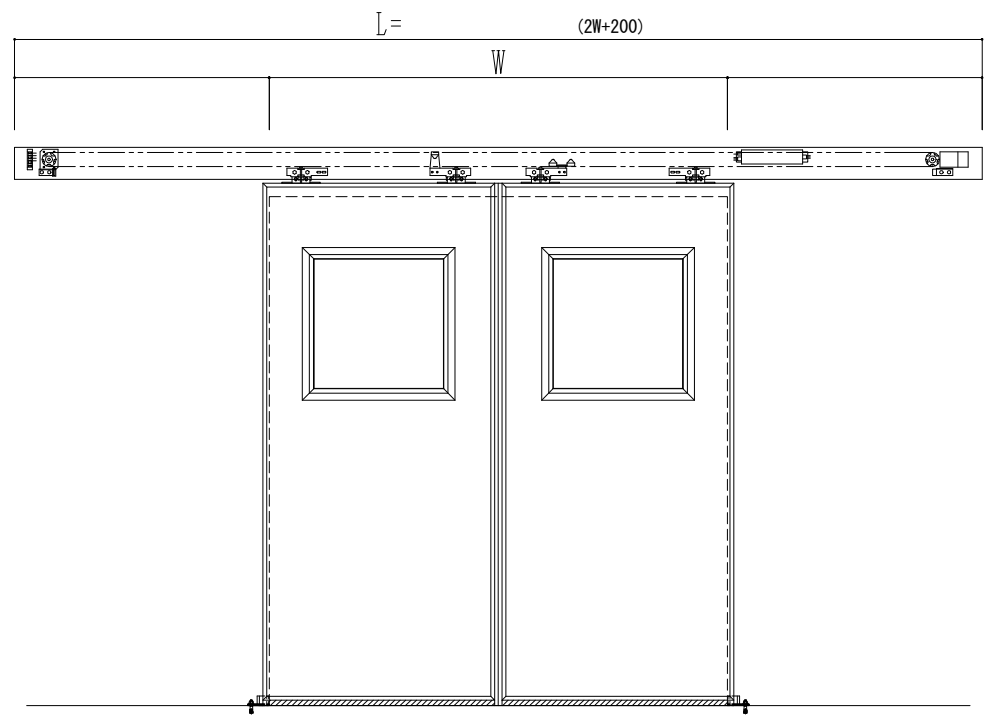

アルミ開口枠
アルミ縁枠

作図縮尺	
正面図	1 / 1
水平断面図	4 / 1
垂直断面図	4 / 1

SUNWIZZ	品名: スライドドア	型名: SSR40 (V2.0)-両引自動-3方 上部	SSR40-20WRF3AN20-2201
---------	------------	-----------------------------	-----------------------