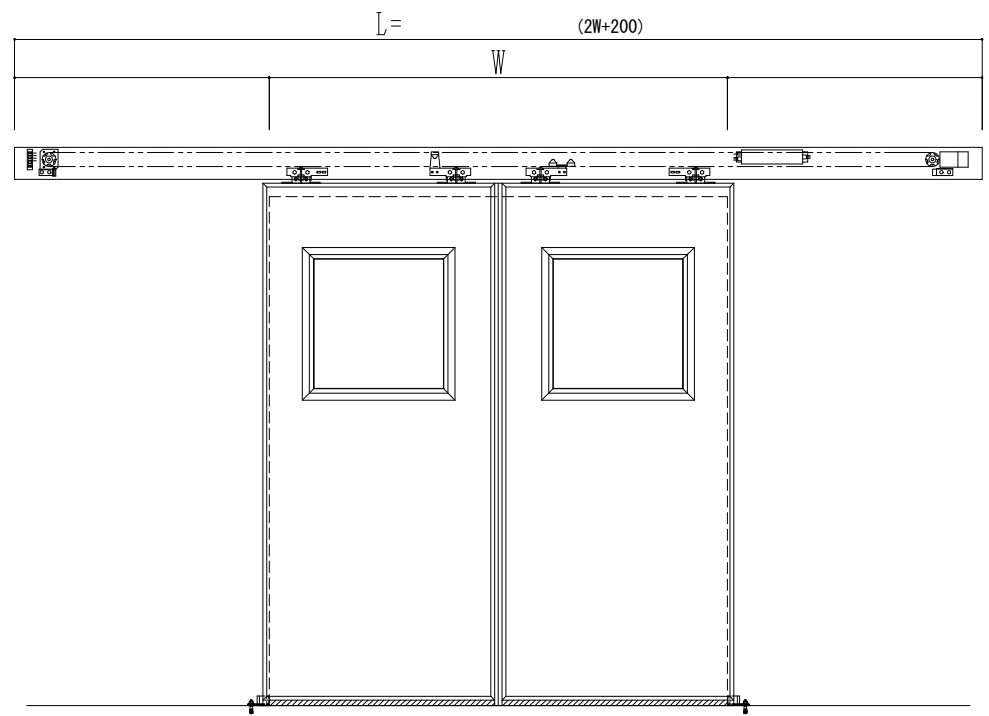

アルミ開口枠
アルミ縁枠

作図縮尺	
正面図	1 / 1
水平断面図	4 / 1
垂直断面図	4 / 1

SUNWIZZ	品名: スライドドア	型名: SSR40 (V2.0)-両引自動-3方 上部 サタリー	SSR40-20WRF3AN21-2201
---------	------------	----------------------------------	-----------------------