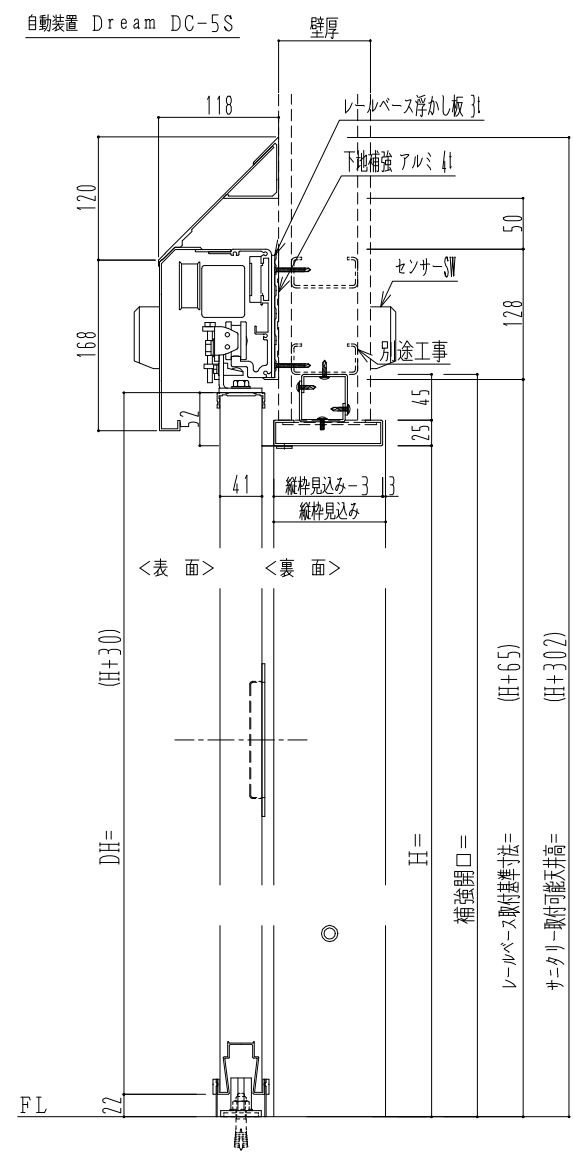

アルミ開口枠
アルミ縁枠

作図縮尺	
正面図	1 / 1
水平断面図	4 / 1
垂直断面図	4 / 1

SUNWIZZ	品名: スライドドア	型名: SSR40 (V2.0)-両引自動-3方 上部 サタリー	SSR40-20WRF3AN21-2201
---------	------------	----------------------------------	-----------------------