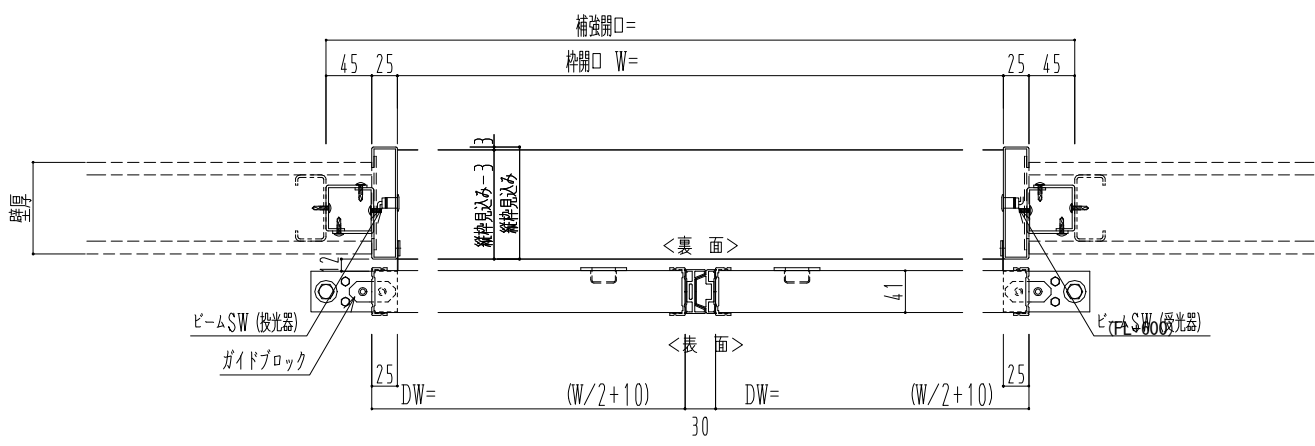

アルミ開口枠
アルミ縁枠

作図縮尺	
正面図	1 / 1
水平断面図	4 / 1
垂直断面図	4 / 1

SUNWIZZ	品名: スライドドア	型名: SSR40 (V2.0)-両引自動-3方 上部 サタリー	SSR40-20WRF3AN21-2201
---------	------------	----------------------------------	-----------------------