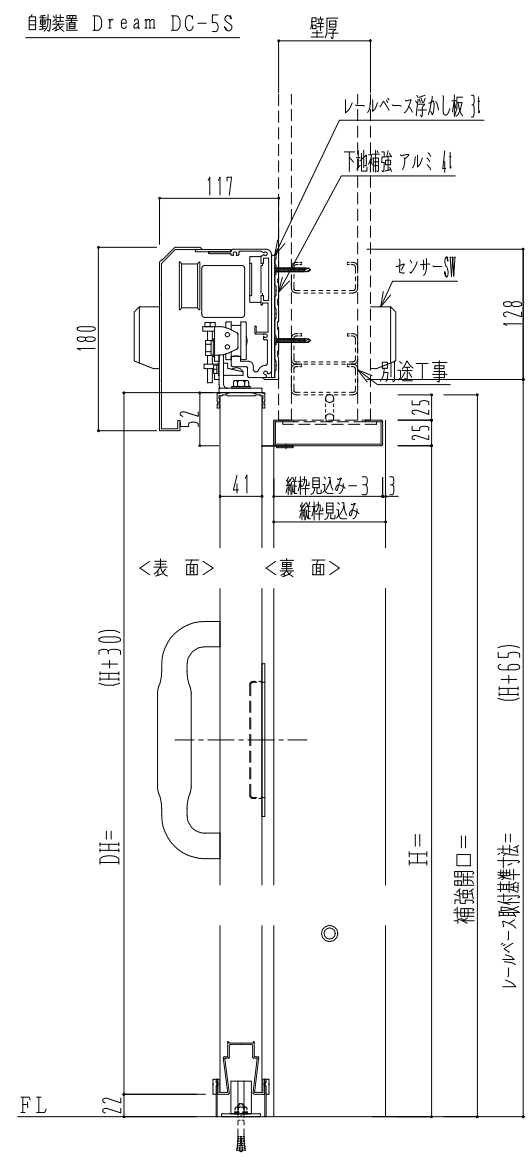

スチール開口枠
アルミ縁枠

作図縮尺	
正面図	1 / 1
水平断面図	4 / 1
垂直断面図	4 / 1

SUNWIZZ	品名: スライドドア	型名: SSR40 (V2.0)-両引自動-3方 上部	SSR40-20WRF3T020-2201
----------------	------------	-----------------------------	-----------------------