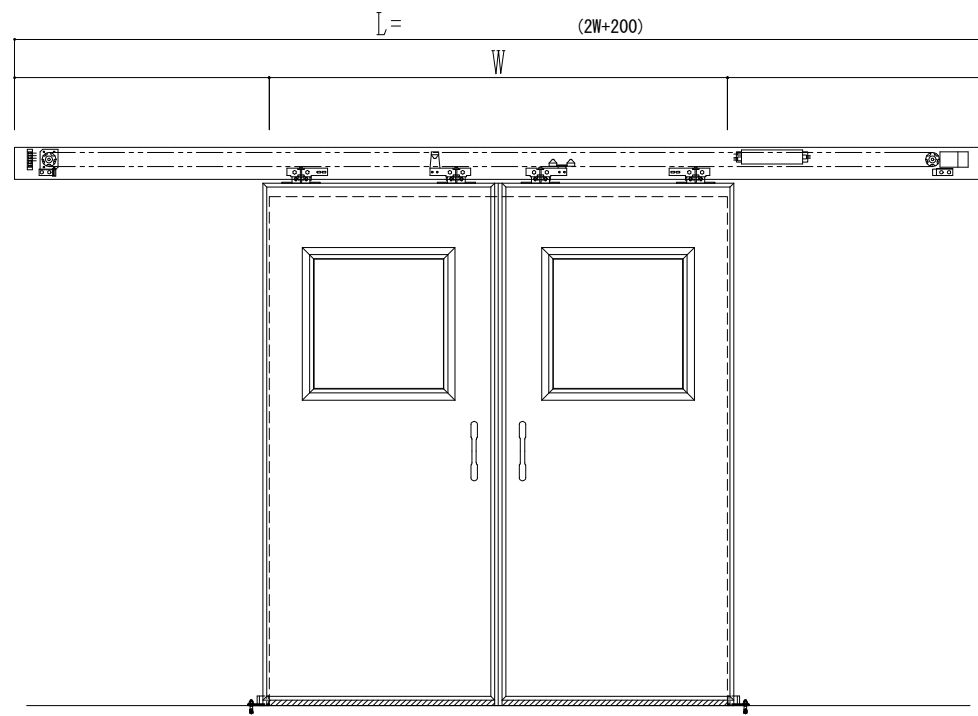

スチール開口枠
アルミ縁枠

作図縮尺	
正面図	1 / 1
水平断面図	4 / 1
垂直断面図	4 / 1

SUNWIZZ	品名: スライドドア	型名: SSR40 (V2.0)-両引自動-3方 上部	SSR40-20WRF3T020-2201
----------------	------------	-----------------------------	-----------------------