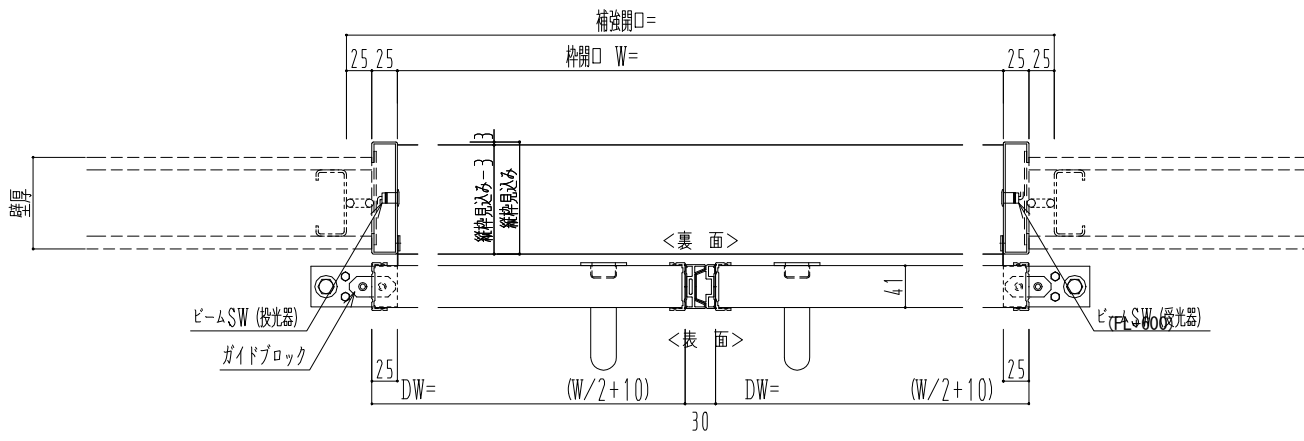

スチール開口枠
アルミ縁枠

作図縮尺	
正面図	1 / 1
水平断面図	4 / 1
垂直断面図	4 / 1

SUNWIZZ	品名: スライドドア	型名: SSR40 (V2.0)-両引自動-3方 上部	SSR40-20WRF3T020-2201
----------------	------------	-----------------------------	-----------------------