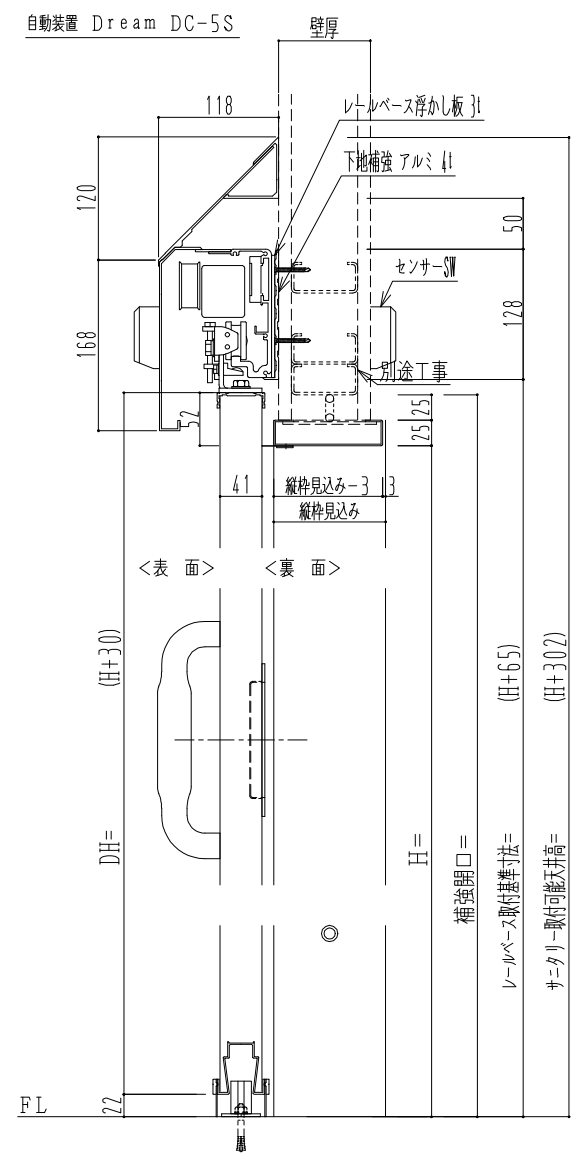

スチール開口枠
アルミ縁枠

作図縮尺	
正面図	1 / 1
水平断面図	4 / 1
垂直断面図	4 / 1

SUNWIZZ	品名: スライドドア	型名: SSR40 (V2.0)-両引自動-3方 上部 サニター	SSR40-20WRF3T021-2201
---------	------------	----------------------------------	-----------------------