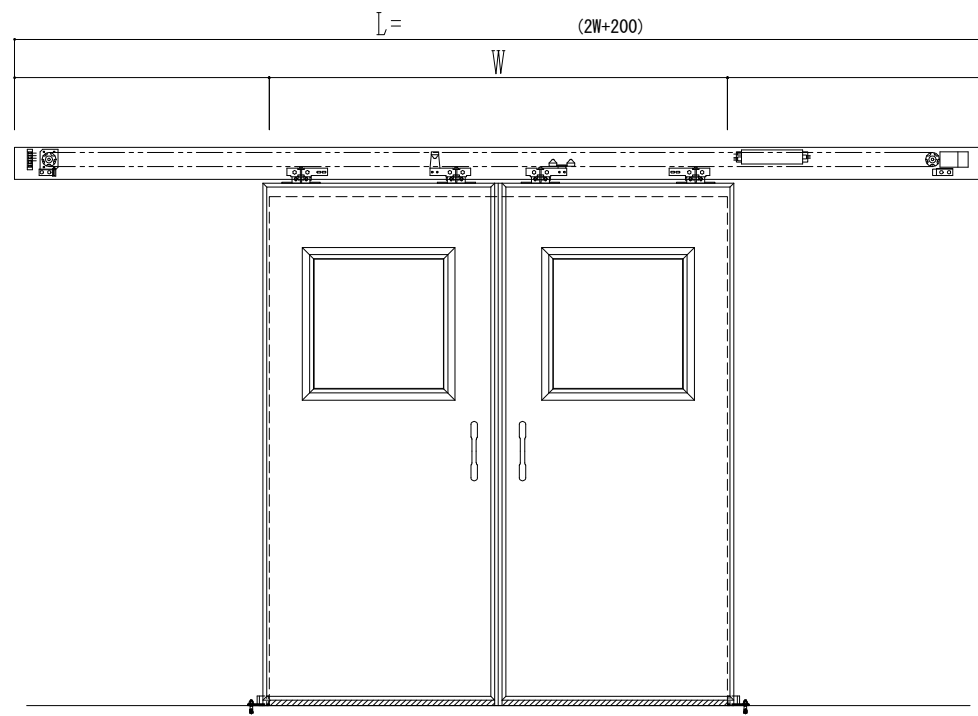

スチール開口枠
アルミ縁枠

作図縮尺	
正面図	1 / 1
水平断面図	4 / 1
垂直断面図	4 / 1

SUNWIZZ	品名: スライドドア	型名: SSR40 (V2.0)-両引自動-3方 上部 サニター	SSR40-20WRF3T021-2201
---------	------------	----------------------------------	-----------------------