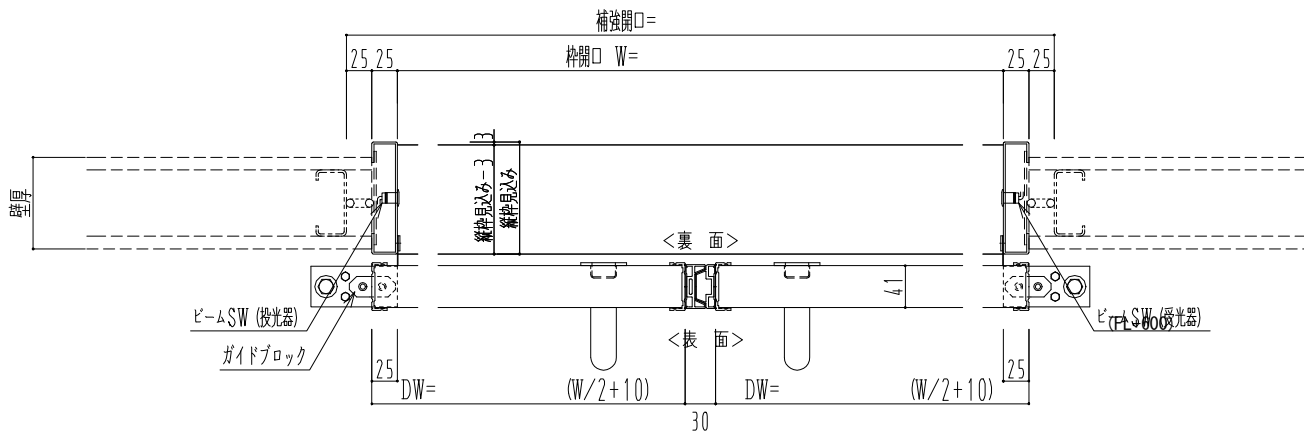

スチール開口枠
アルミ縁枠

作図縮尺	
正面図	1 / 1
水平断面図	4 / 1
垂直断面図	4 / 1

SUNWIZZ	品名: スライドドア	型名: SSR40 (V2.0)-両引自動-3方 上部 サニター	SSR40-20WRF3T021-2201
---------	------------	----------------------------------	-----------------------