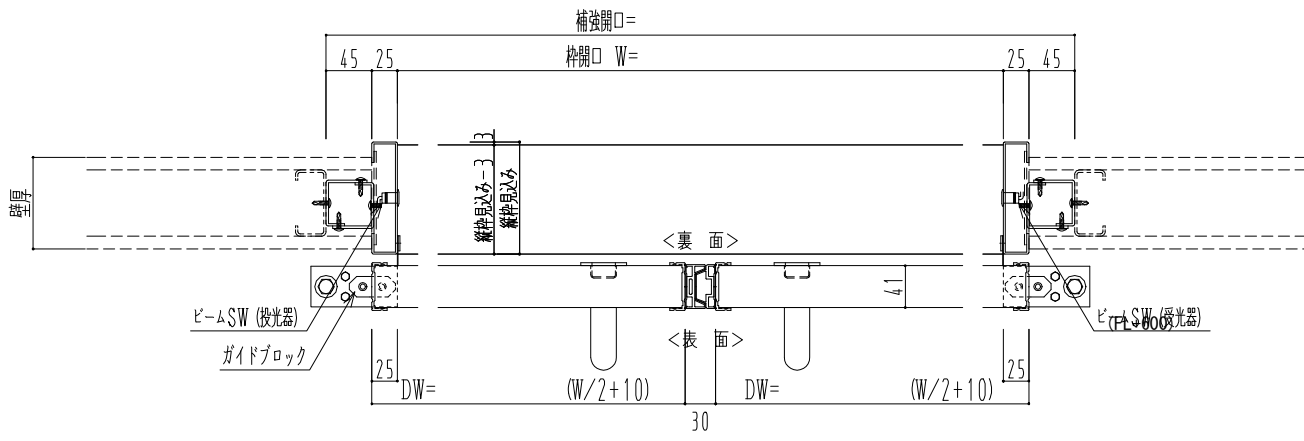

スチール開口枠
アルミ縁枠

作図縮尺	
正面図	1 / 1
水平断面図	4 / 1
垂直断面図	4 / 1

SUNWIZZ	品名: スライドドア	型名: SSR40 (V2.0)-両引自動-3方 上部 サニタリー	SSR40-20WRF3TN21-2201
----------------	------------	-----------------------------------	-----------------------