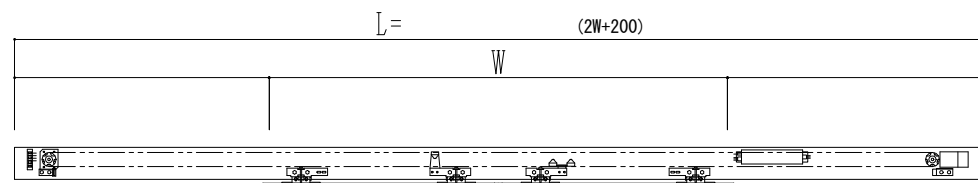

スチール開口枠
アルミ縁枠

作図縮尺	
正面図	1 / 1
水平断面図	4 / 1
垂直断面図	4 / 1

SUNWIZZ	品名: スライドドア	型名: SSR40 (V2.0)-両引自動-3方 上部 サニタリー	SSR40-20WRF3TN21-2201
----------------	------------	-----------------------------------	-----------------------