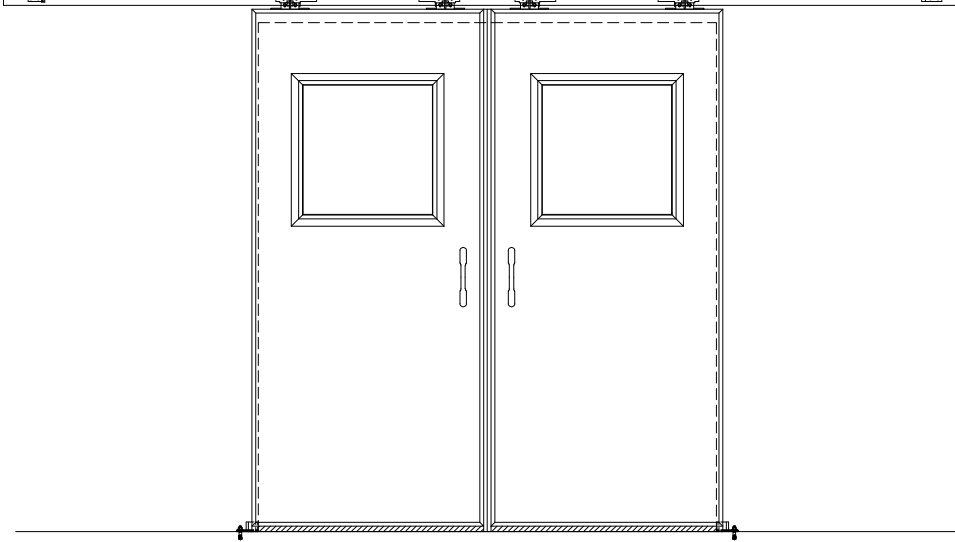

スチール開口枠
アルミ縁枠

作図縮尺	
正面図	1 / 1
水平断面図	4 / 1
垂直断面図	4 / 1

SUNWIZZ	品名: スライドドア	型名: SSR40 (V2.0)-両引自動-3方 上部 サニタリー	SSR40-20WRF3TN21-2201
----------------	------------	-----------------------------------	-----------------------