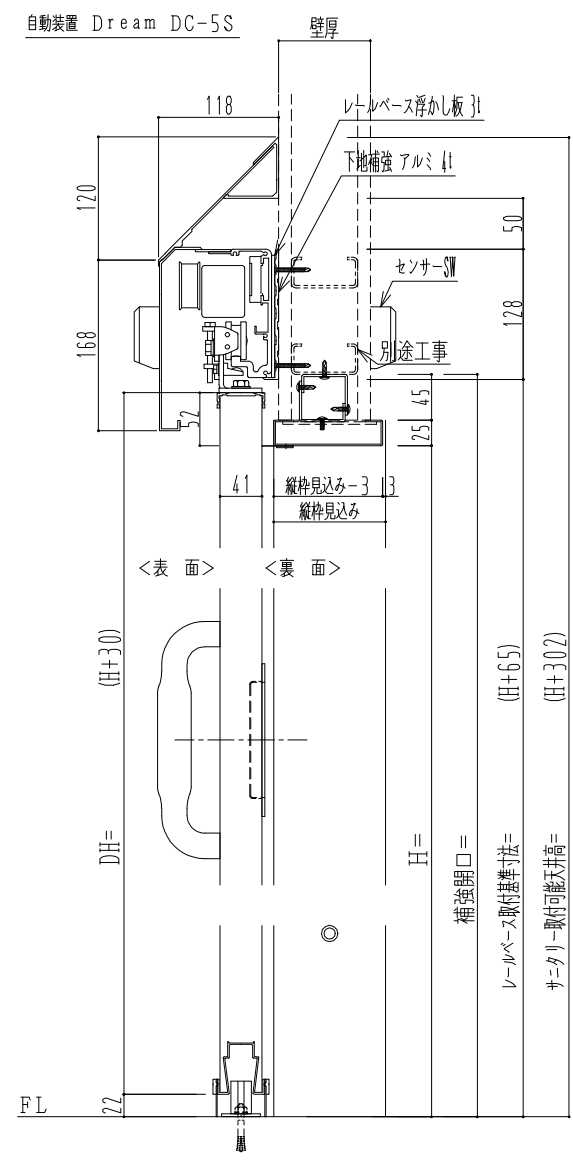

スチール開口枠
アルミ縁枠

作図縮尺	
正面図	1 / 1
水平断面図	4 / 1
垂直断面図	4 / 1

SUNWIZZ	品名: スライドドア	型名: SSR40 (V2.0)-両引自動-3方 上部 サニタリー	SSR40-20WRF3TN21-2201
----------------	------------	-----------------------------------	-----------------------