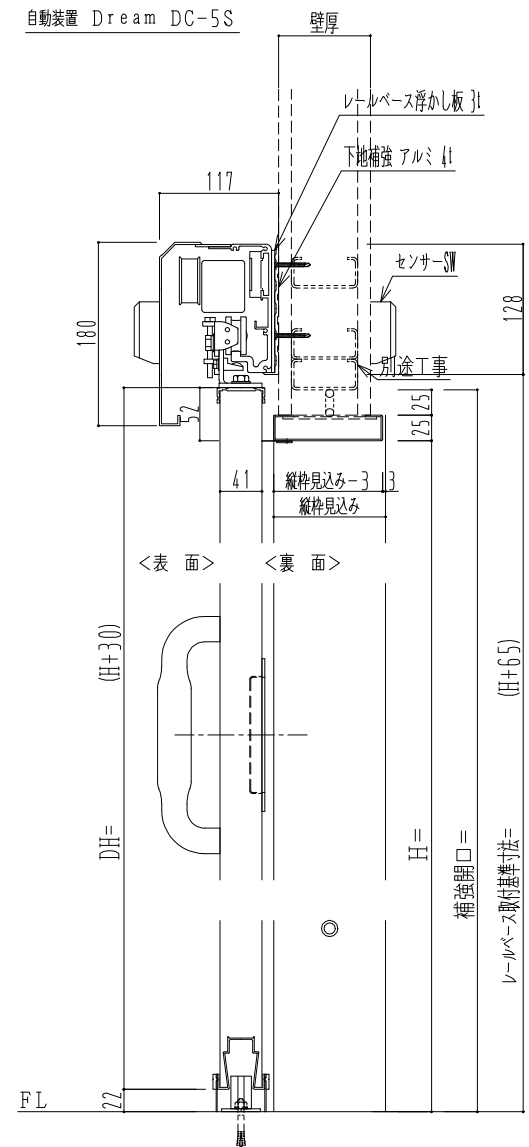

SUS開口枠
アルミ縁枠

作図縮尺	
正面図	1 / 1
水平断面図	4 / 1
垂直断面図	4 / 1

SUNWIZZ	品名: スライドドア	型名: SSR40 (V2.0) -両引自動-3方 上部	SSR40-20WRF3U020-2201
---------	------------	------------------------------	-----------------------