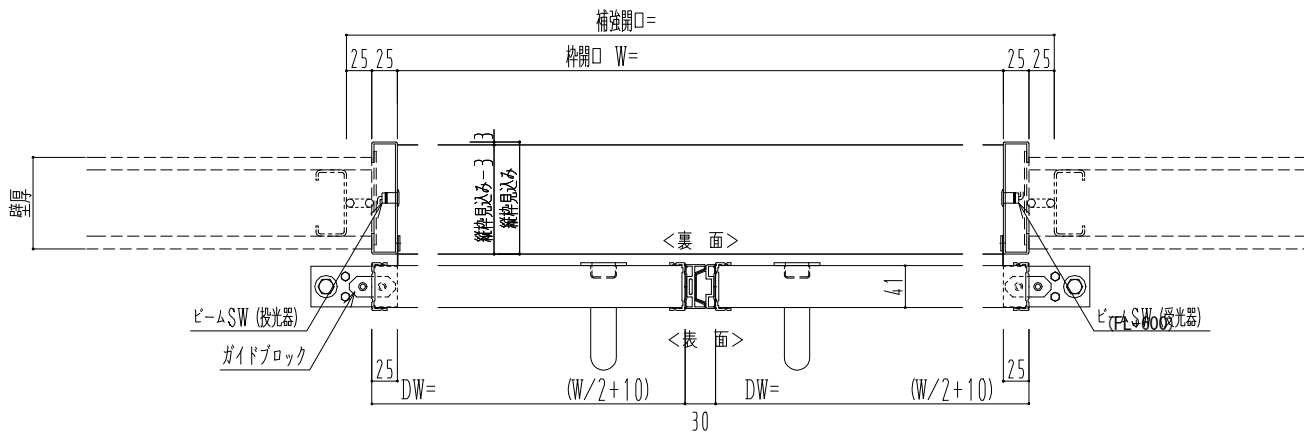

SUS開口枠
アルミ縁枠

作図縮尺	
正面図	1 / 1
水平断面図	4 / 1
垂直断面図	4 / 1

SUNWIZZ	品名: スライドドア	型名: SSR40 (V2.0) -両引自動-3方 上部	SSR40-20WRF3U020-2201
---------	------------	------------------------------	-----------------------