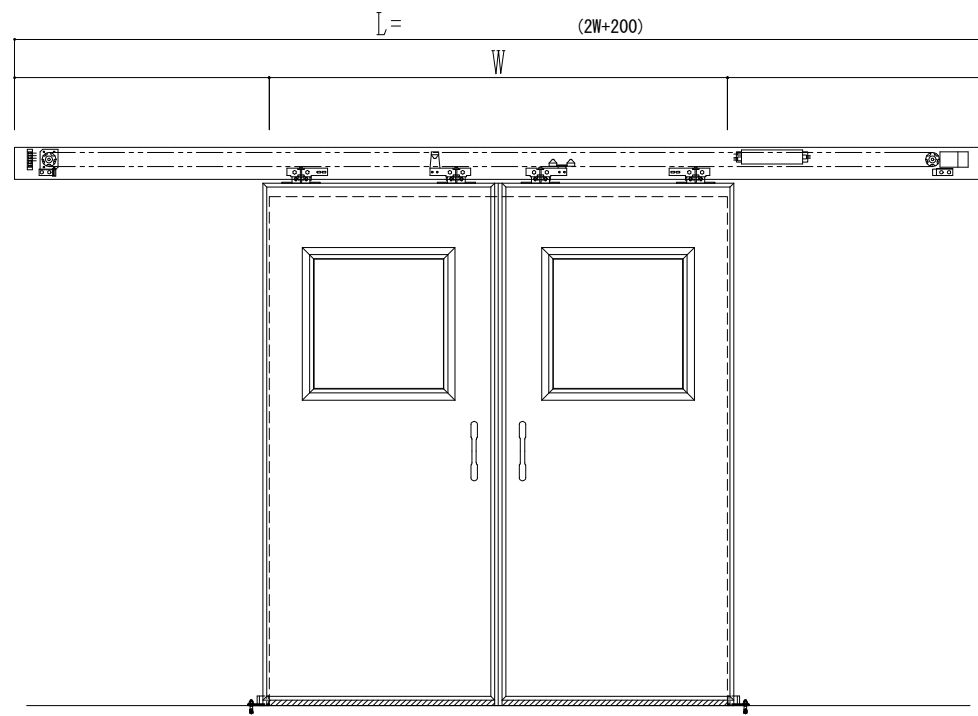

SUS開口枠
アルミ縁枠

作図縮尺	
正面図	1 / 1
水平断面図	4 / 1
垂直断面図	4 / 1

SUNWIZZ	品名: スライドドア	型名: SSR40 (V2.0) -両引自動-3方 上部	SSR40-20WRF3U020-2201
---------	------------	------------------------------	-----------------------