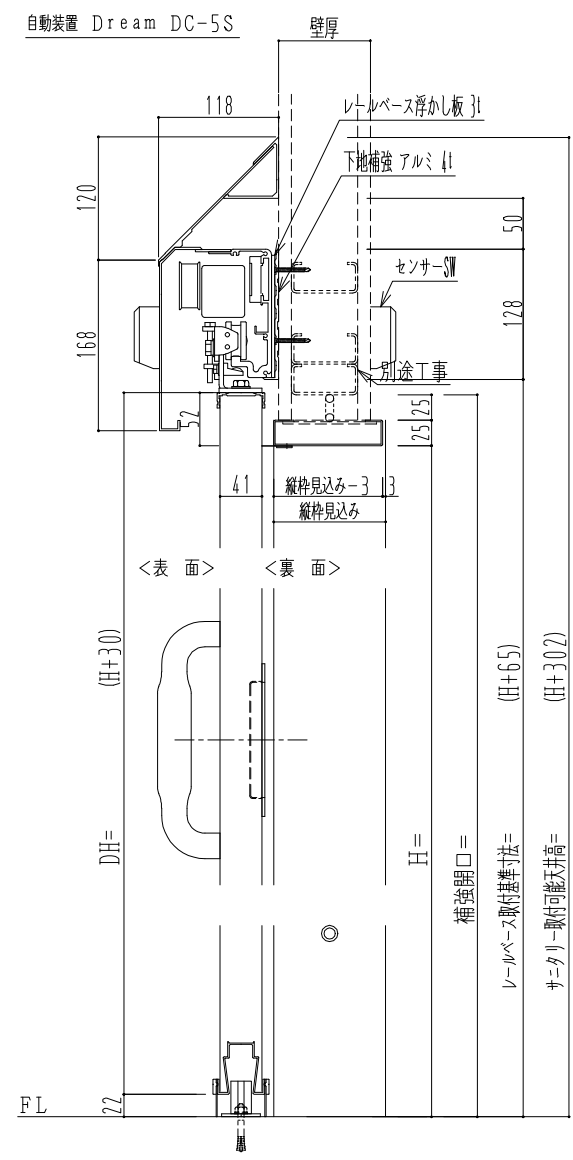

SUS開口枠
アルミ縁枠

作図縮尺	
正面図	1 / 1
水平断面図	4 / 1
垂直断面図	4 / 1

SUNWIZZ	品名: スライドドア	型名: SSR40 (V2.0)-両引自動-3方 上部 サタリー	SSR40-20WRF3U021-2201
---------	------------	----------------------------------	-----------------------