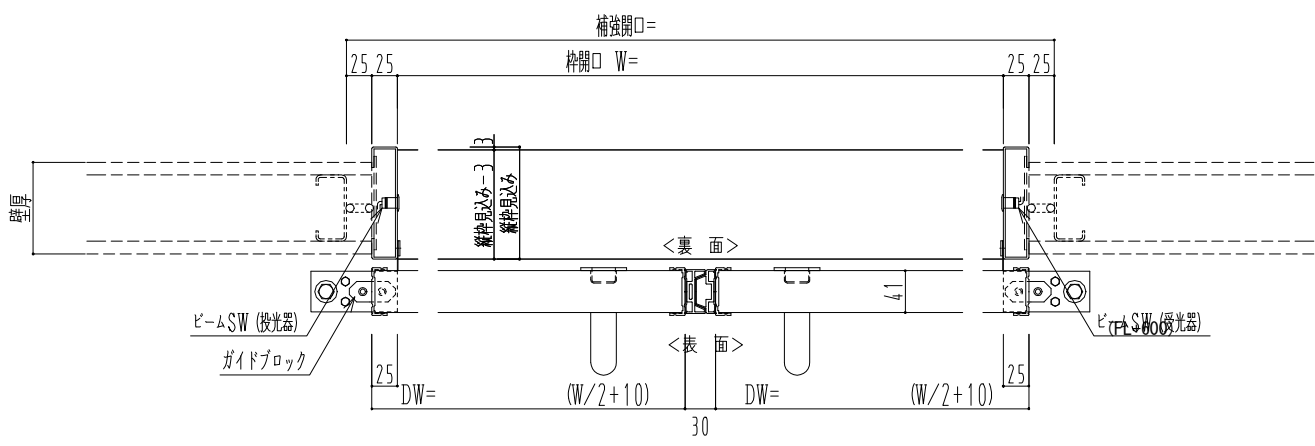

SUS開口枠
アルミ縁枠

作図縮尺	
正面図	1 / 1
水平断面図	4 / 1
垂直断面図	4 / 1

SUNWIZZ	品名: スライドドア	型名: SSR40 (V2.0)-両引自動-3方 上部 サタリー	SSR40-20WRF3U021-2201
---------	------------	----------------------------------	-----------------------