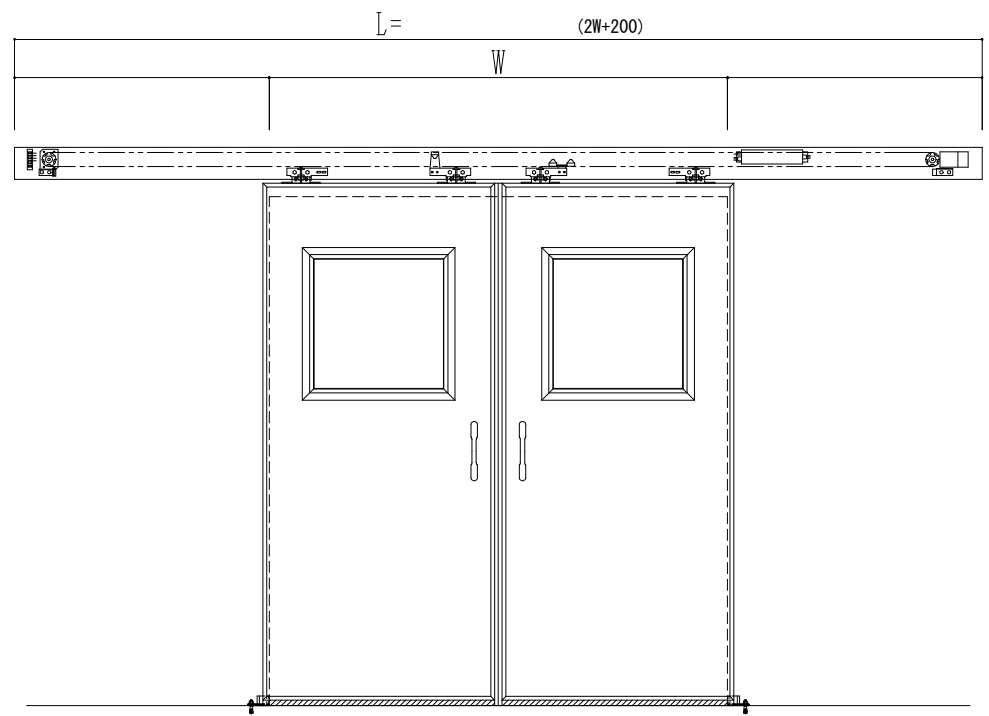

SUS開口枠
アルミ縁枠

作図縮尺	
正面図	1 / 1
水平断面図	4 / 1
垂直断面図	4 / 1

SUNWIZZ	品名: スライドドア	型名: SSR40 (V2.0)-両引自動-3方 上部 サタリー	SSR40-20WRF3U021-2201
---------	------------	----------------------------------	-----------------------