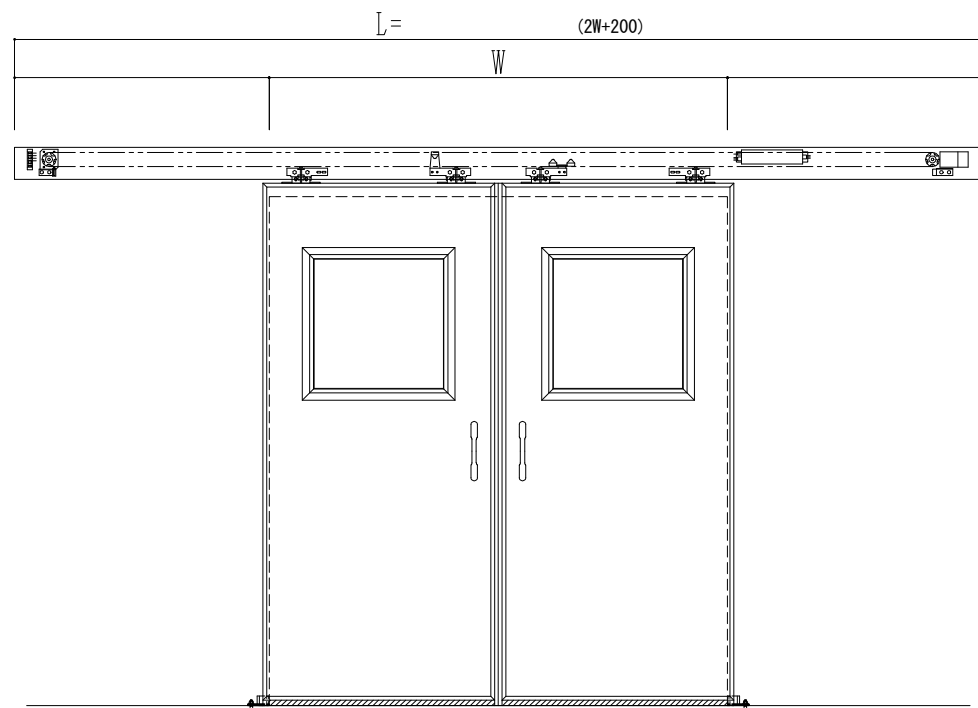

SUS開口枠
アルミ縁枠

作図縮尺	
正面図	1 / 1
水平断面図	4 / 1
垂直断面図	4 / 1

SUNWIZZ	品名: スライドドア	型名: SSR40 (V2.0) -両引自動-3方 上部	SSR40-20WRF3UN20-2201
----------------	------------	------------------------------	-----------------------