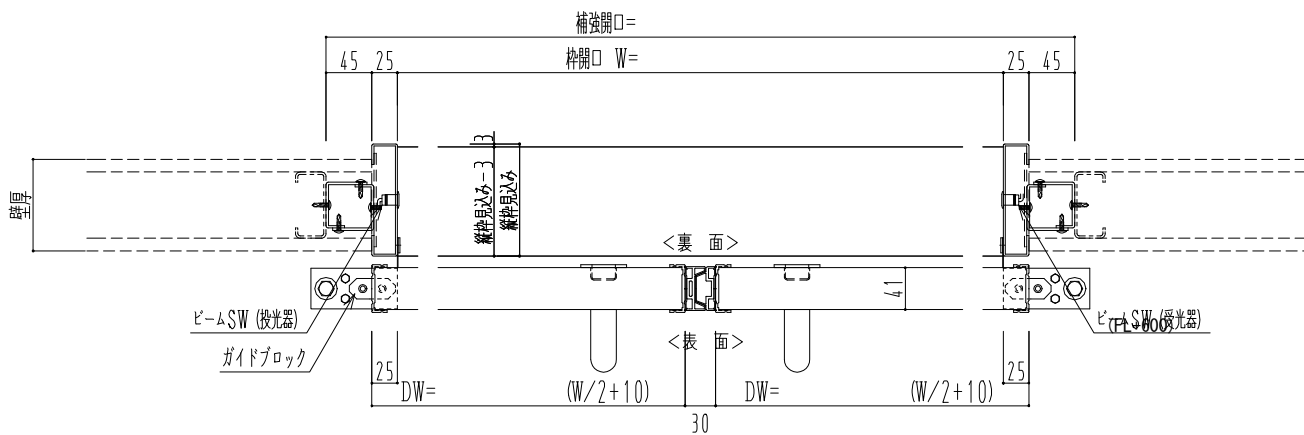

SUS開口枠
アルミ縁枠

作図縮尺	
正面図	1 / 1
水平断面図	4 / 1
垂直断面図	4 / 1

SUNWIZZ	品名: スライドドア	型名: SSR40 (V2.0) -両引自動-3方 上部	SSR40-20WRF3UN20-2201
----------------	------------	------------------------------	-----------------------