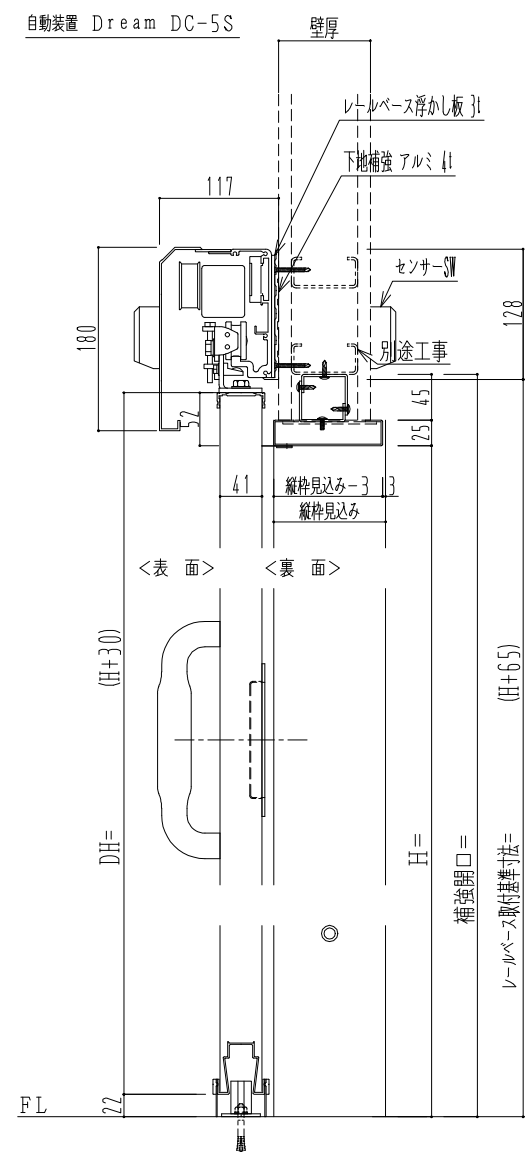

SUS開口枠
アルミ縁枠

作図縮尺	
正面図	1 / 1
水平断面図	4 / 1
垂直断面図	4 / 1

SUNWIZZ	品名: スライドドア	型名: SSR40 (V2.0) -両引自動-3方 上部	SSR40-20WRF3UN20-2201
----------------	------------	------------------------------	-----------------------