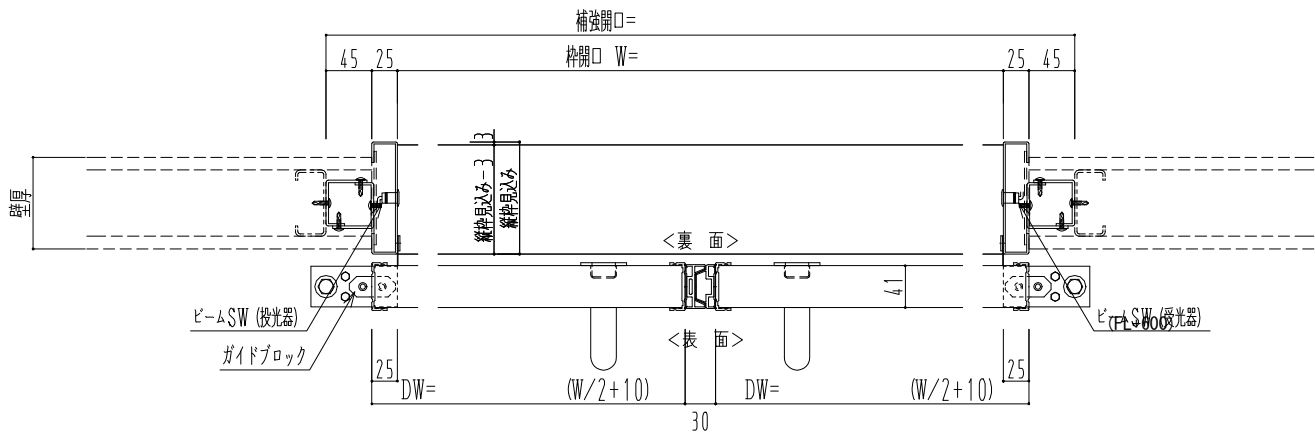

SUS開口枠  
アルミ縁枠

作図縮尺	
正面図	1 / 1
水平断面図	4 / 1
垂直断面図	4 / 1

SUNWIZZ	品名: スライドドア	型名: SSR40 (V2.0)-両引自動-3方 上部 サテラー	SSR40-20WRF3UN21-2201
---------	------------	----------------------------------	-----------------------