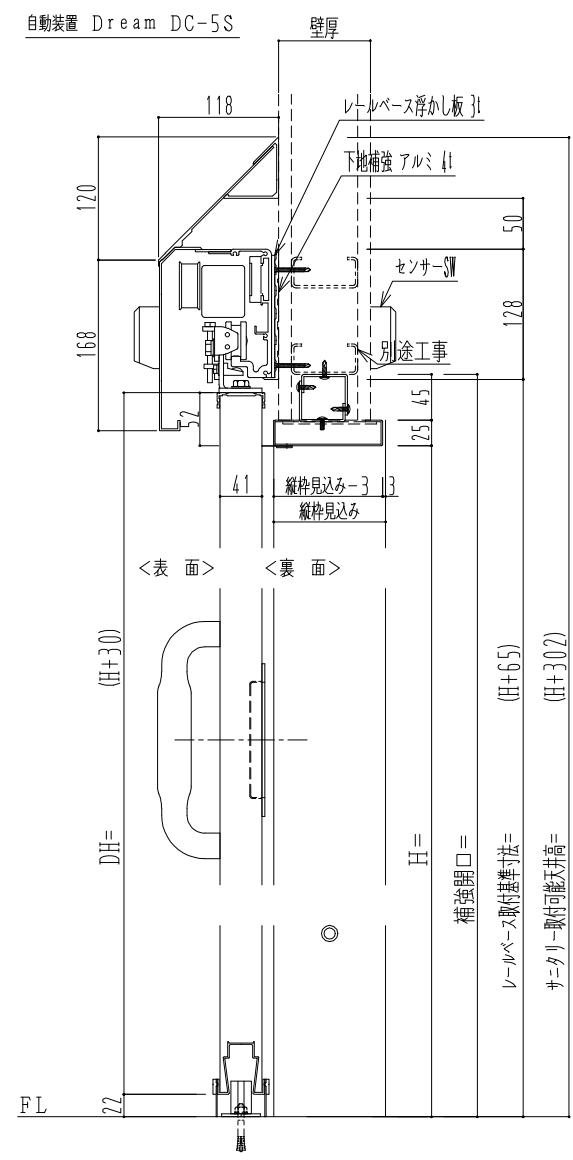

SUS開口枠  
アルミ縁枠

作図縮尺	
正面図	1 / 1
水平断面図	4 / 1
垂直断面図	4 / 1

SUNWIZZ	品名: スライドドア	型名: SSR40 (V2.0)-両引自動-3方 上部 サテラー	SSR40-20WRF3UN21-2201
---------	------------	----------------------------------	-----------------------