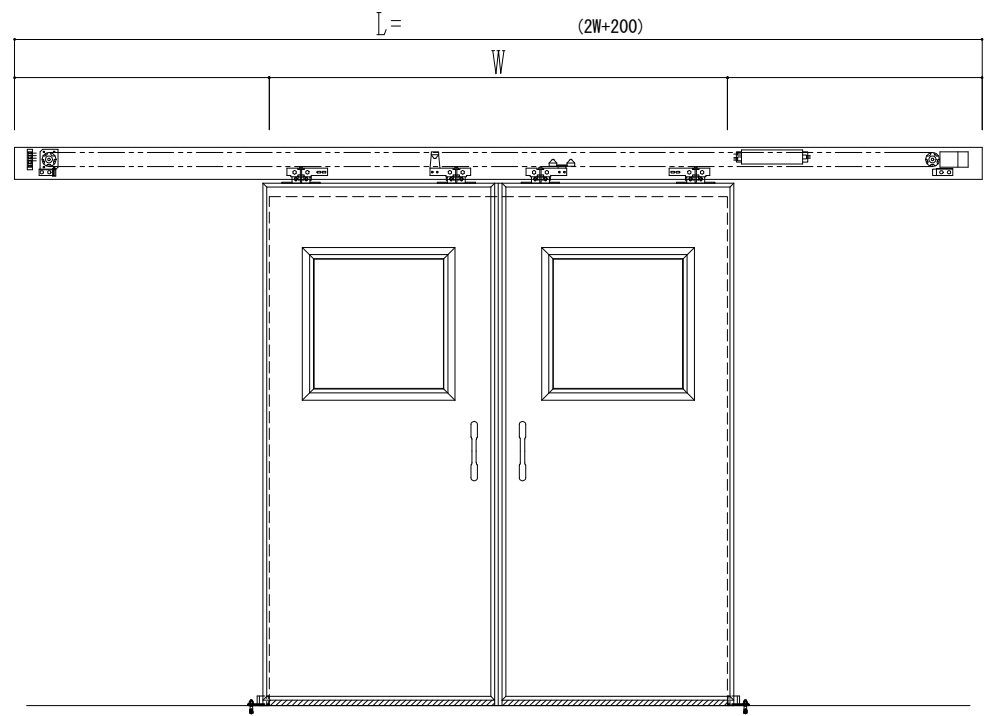

SUS開口枠  
アルミ縁枠

作図縮尺	
正面図	1 / 1
水平断面図	4 / 1
垂直断面図	4 / 1

SUNWIZZ	品名: スライドドア	型名: SSR40 (V2.0)-両引自動-3方 上部 サテラー	SSR40-20WRF3UN21-2201
---------	------------	----------------------------------	-----------------------