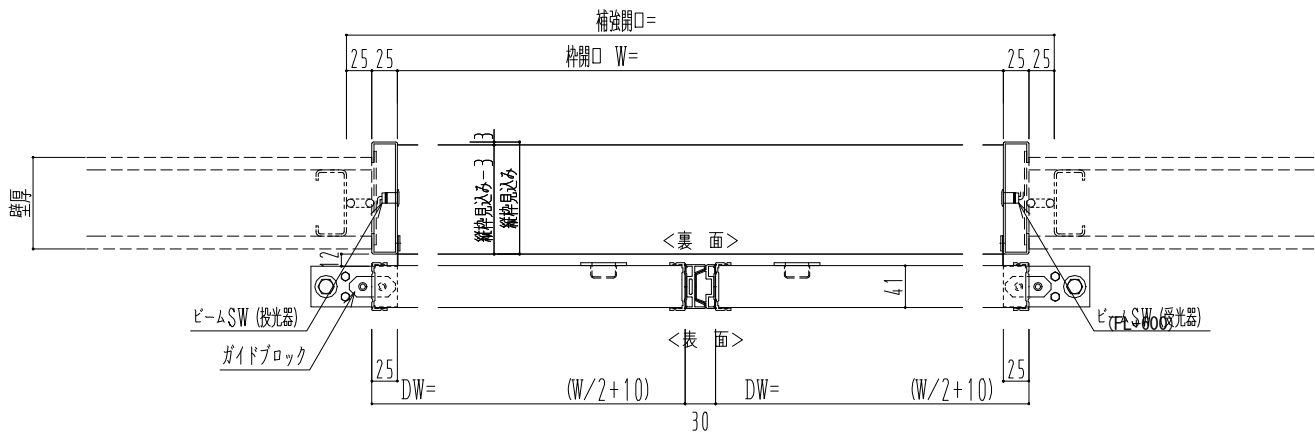

アルミ開口枠
アルミ縁枠

作図縮尺	
正面図	1 / 1
水平断面図	4 / 1
垂直断面図	4 / 1