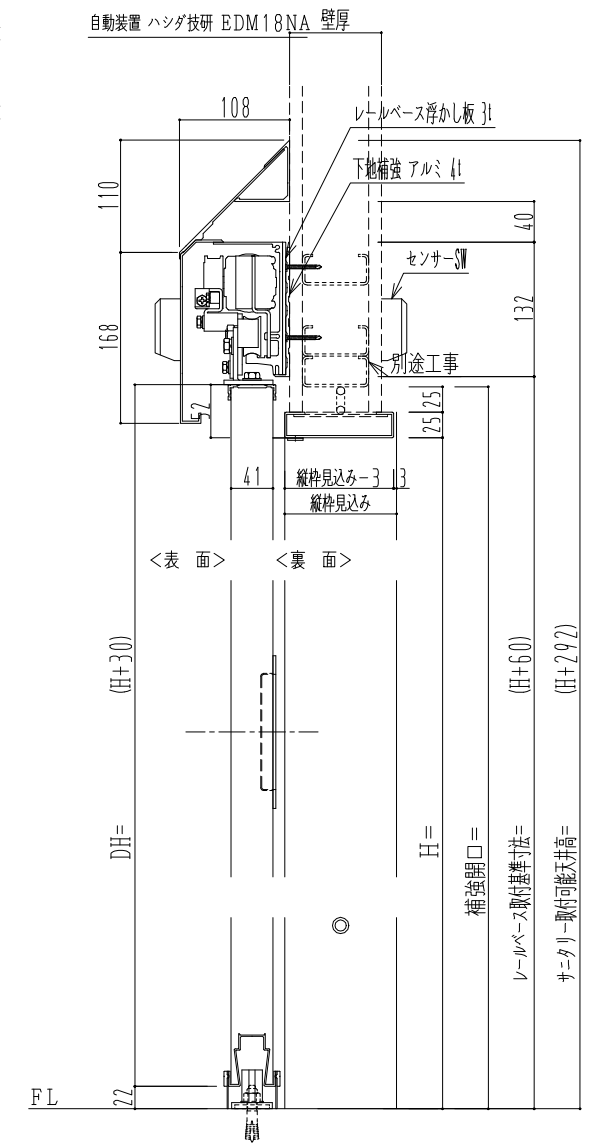

アルミ開口枠
アルミ縁枠

作図縮尺	
正面図	1 / 1
水平断面図	4 / 1
垂直断面図	4 / 1