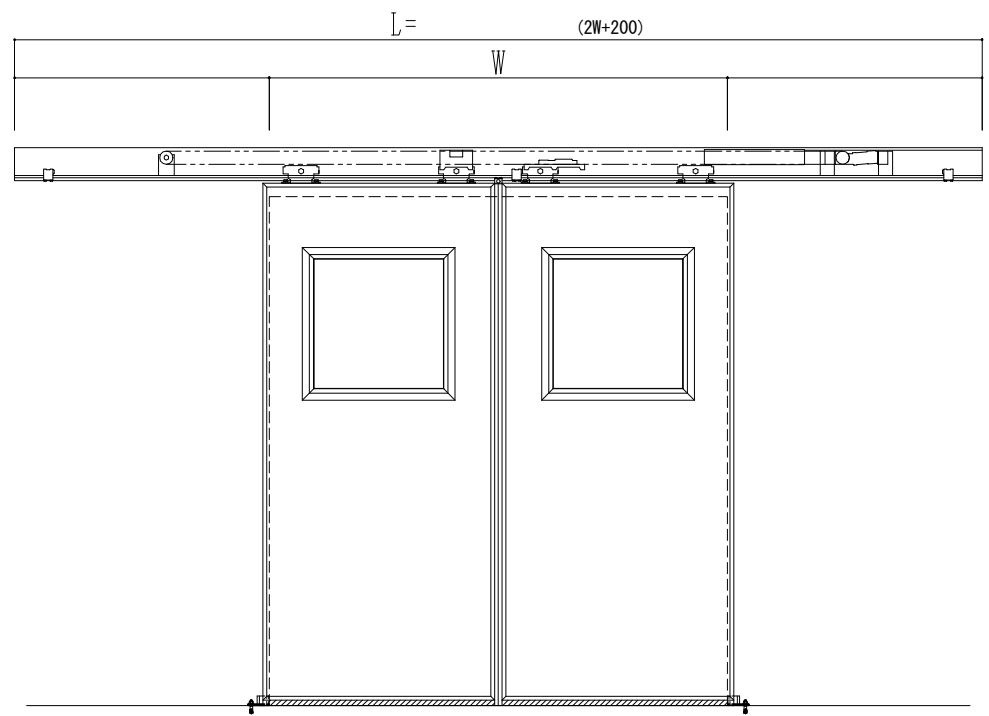

アルミ開口枠
アルミ縁枠

作図縮尺	
正面図	1 / 1
水平断面図	4 / 1
垂直断面図	4 / 1