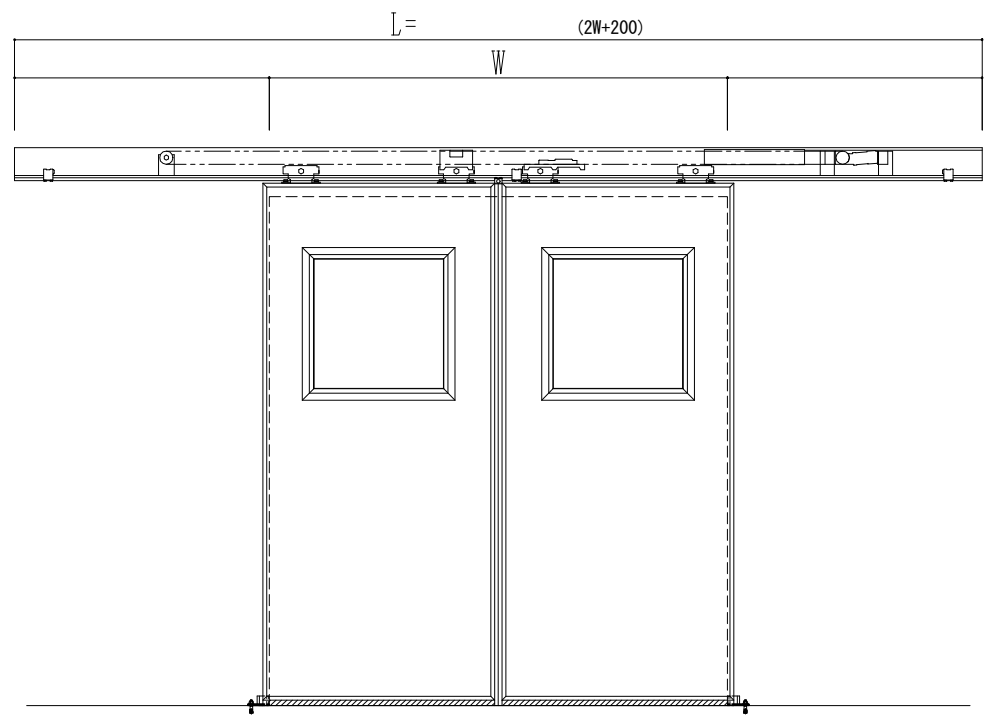

アルミ開口枠  
アルミ縁枠

作図縮尺	
正面図	1 / 1
水平断面図	4 / 1
垂直断面図	4 / 1

SUNWIZZ	品名: スライドドア	型名: SSR40 (V2.0)-両引自動-3方 上部	SSR40-20WRH3AN20-2201
---------	------------	-----------------------------	-----------------------