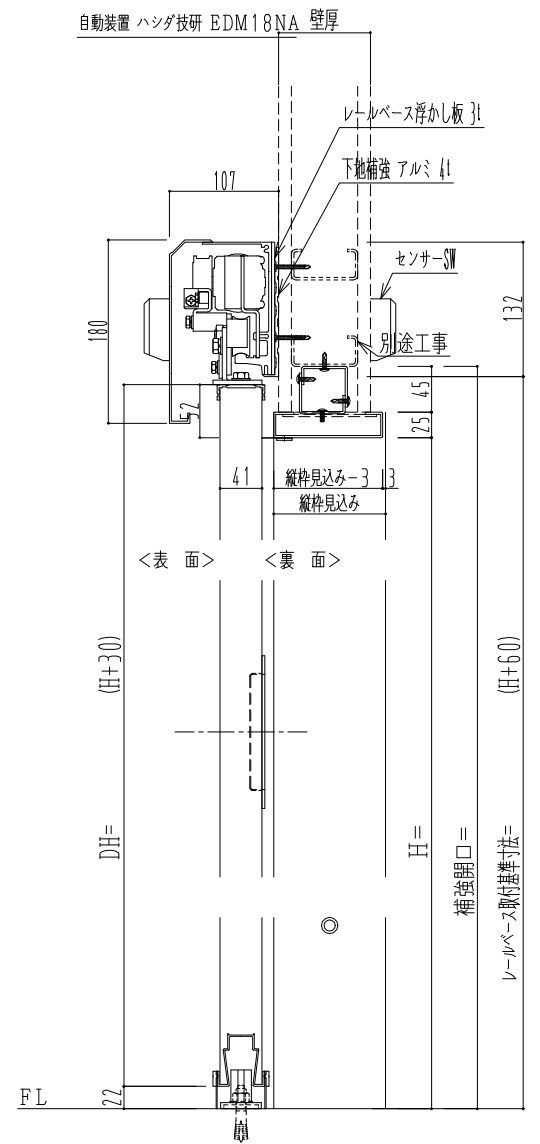

アルミ開口枠  
アルミ縁枠

作図縮尺	
正面図	1 / 1
水平断面図	4 / 1
垂直断面図	4 / 1

SUNWIZZ	品名: スライドドア	型名: SSR40 (V2.0)-両引自動-3方 上部	SSR40-20WRH3AN20-2201
---------	------------	-----------------------------	-----------------------