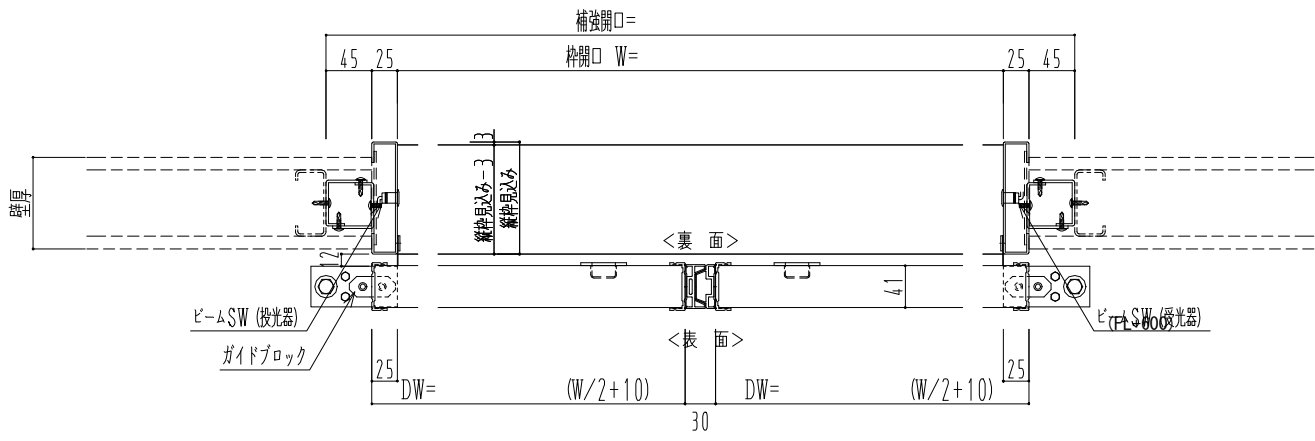

アルミ開口枠  
アルミ縁枠

作図縮尺	
正面図	1 / 1
水平断面図	4 / 1
垂直断面図	4 / 1

SUNWIZZ	品名: スライドドア	型名: SSR40 (V2.0)-両引自動-3方 上部	SSR40-20WRH3AN20-2201
---------	------------	-----------------------------	-----------------------