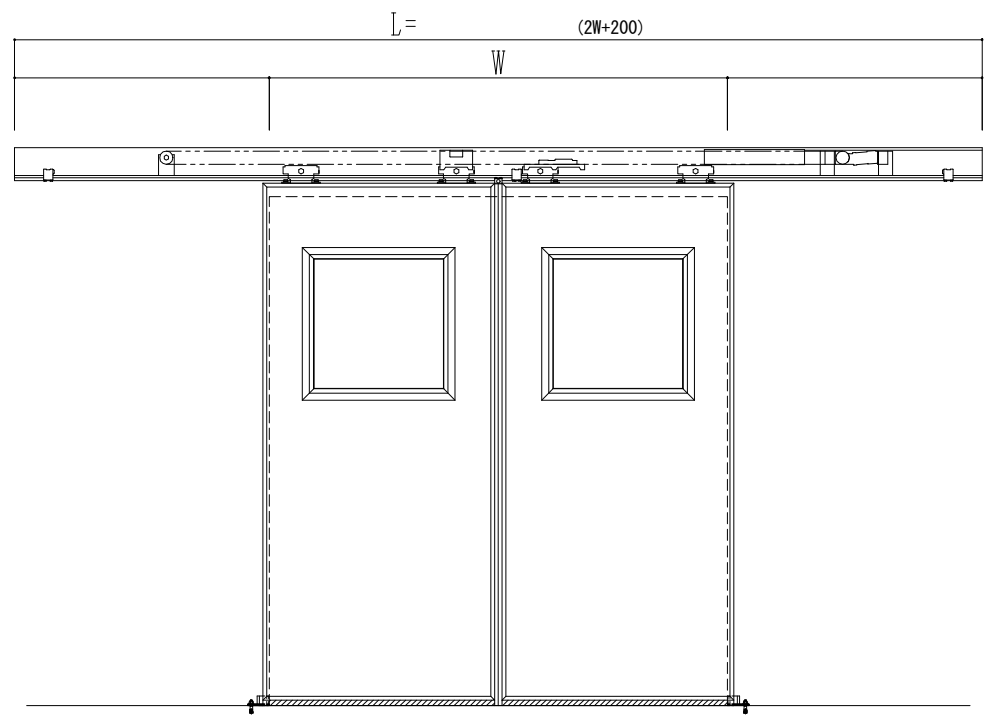

アルミ開口枠
アルミ縁枠

作図縮尺	
正面図	1 / 1
水平断面図	4 / 1
垂直断面図	4 / 1

SUNWIZZ	品名: スライドドア	型名: SSR40 (V2.0)-両引自動-3方 上部 サニター	SSR40-20WRH3AN21-2201
---------	------------	----------------------------------	-----------------------