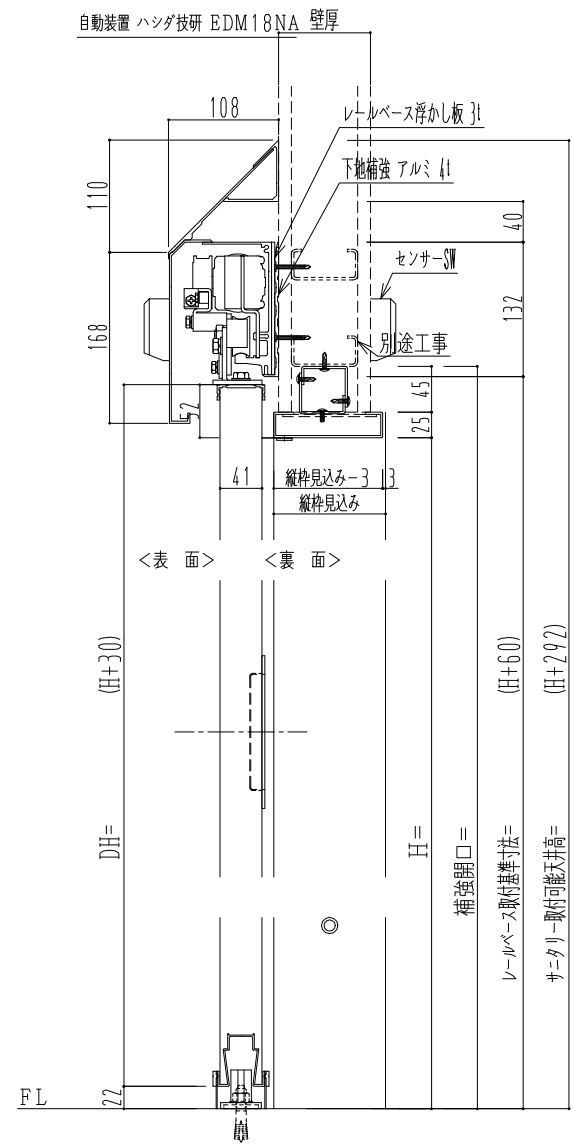

アルミ開口枠
アルミ縁枠

作図縮尺	
正面図	1 / 1
水平断面図	4 / 1
垂直断面図	4 / 1

SUNWIZZ	品名: スライドドア	型名: SSR40 (V2.0)-両引自動-3方 上部 サニター	SSR40-20WRH3AN21-2201
---------	------------	----------------------------------	-----------------------