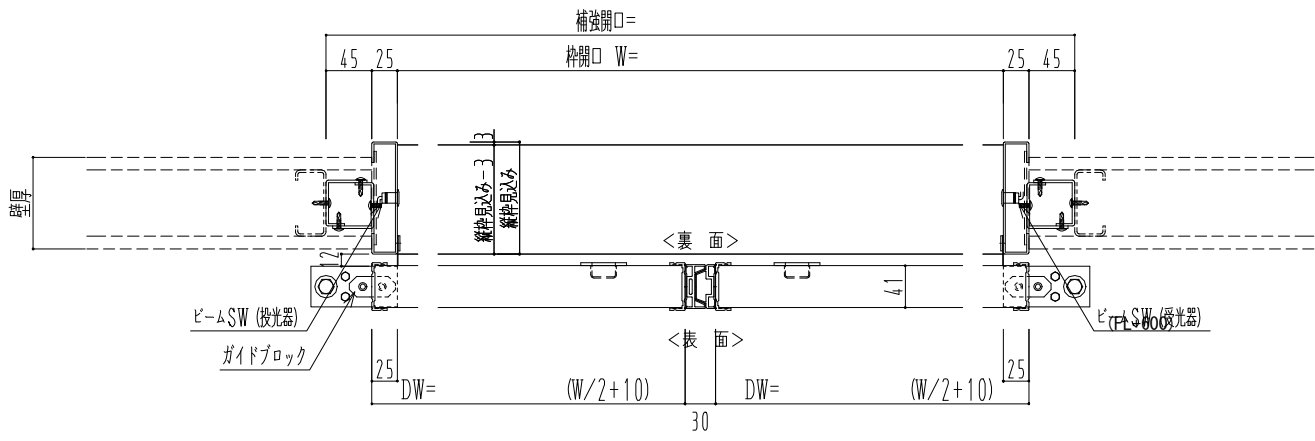

アルミ開口枠
アルミ縁枠

作図縮尺	
正面図	1 / 1
水平断面図	4 / 1
垂直断面図	4 / 1

SUNWIZZ	品名: スライドドア	型名: SSR40 (V2.0)-両引自動-3方 上部 サニター	SSR40-20WRH3AN21-2201
---------	------------	----------------------------------	-----------------------