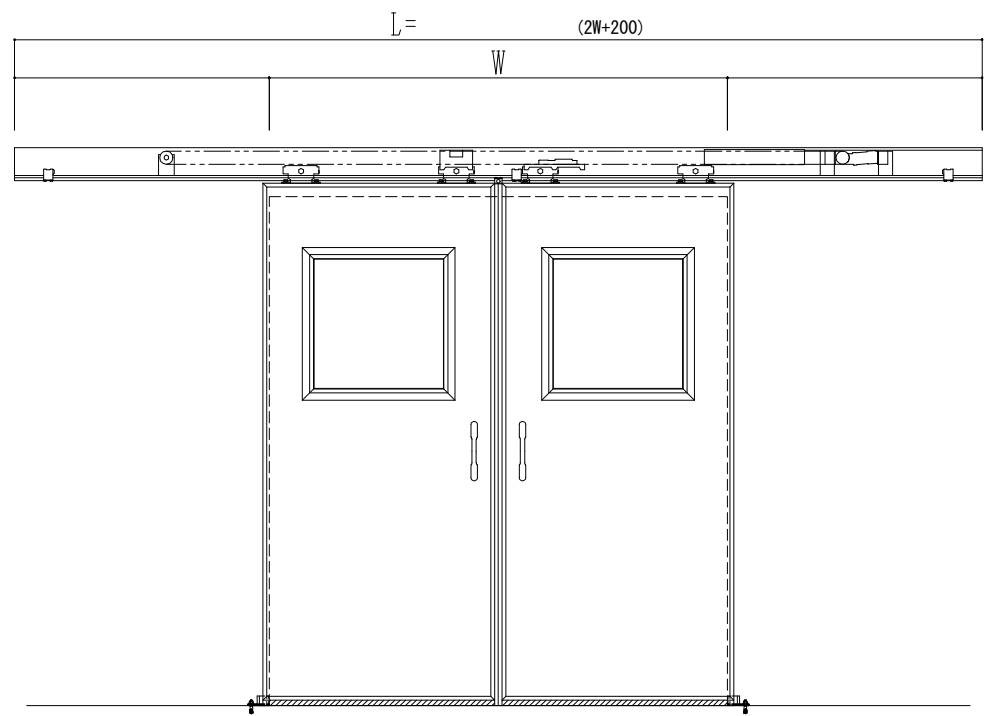

スチール開口枠
アルミ縁枠

作図縮尺	
正面図	1 / 1
水平断面図	4 / 1
垂直断面図	4 / 1

SUNWIZZ	品名: スライドドア	型名: SSR40 (V2.0) -両引自動-3方 上部	SSR40-20WRH3T020-2201
----------------	------------	------------------------------	-----------------------