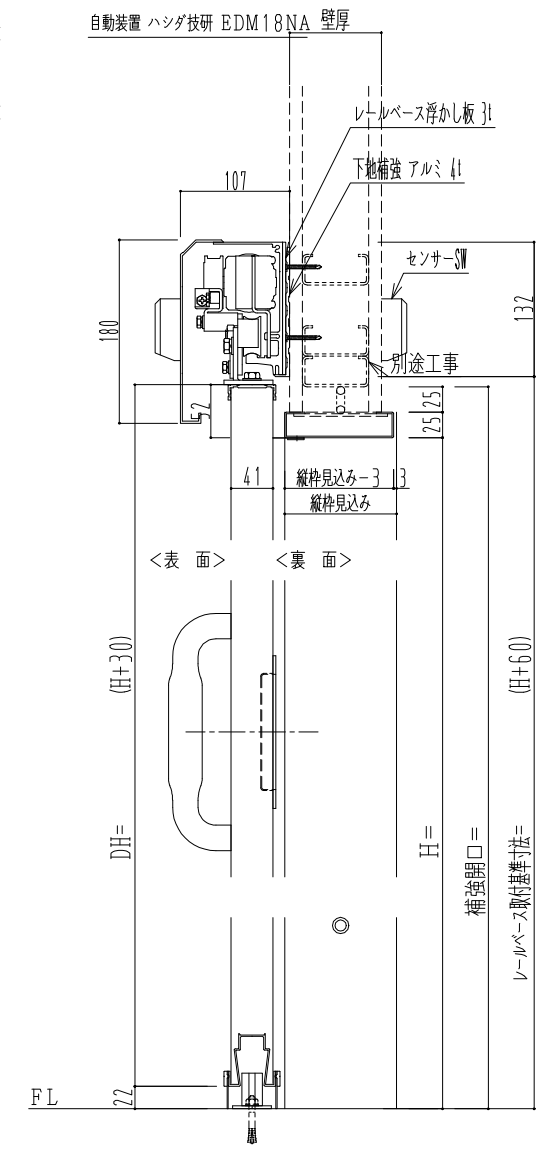

スチール開口枠
アルミ縁枠

作図縮尺	
正面図	1 / 1
水平断面図	4 / 1
垂直断面図	4 / 1

SUNWIZZ	品名: スライドドア	型名: SSR40 (V2.0) -両引自動-3方 上部	SSR40-20WRH3T020-2201
----------------	------------	------------------------------	-----------------------