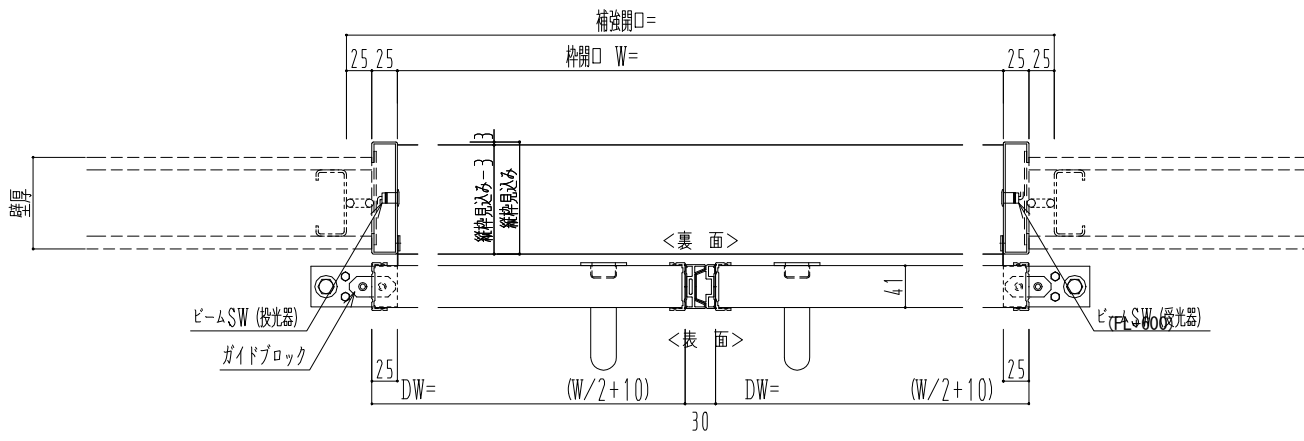

スチール開口枠
アルミ縁枠

作図縮尺	
正面図	1 / 1
水平断面図	4 / 1
垂直断面図	4 / 1

SUNWIZZ	品名: スライドドア	型名: SSR40 (V2.0) -両引自動-3方 上部	SSR40-20WRH3T020-2201
----------------	------------	------------------------------	-----------------------