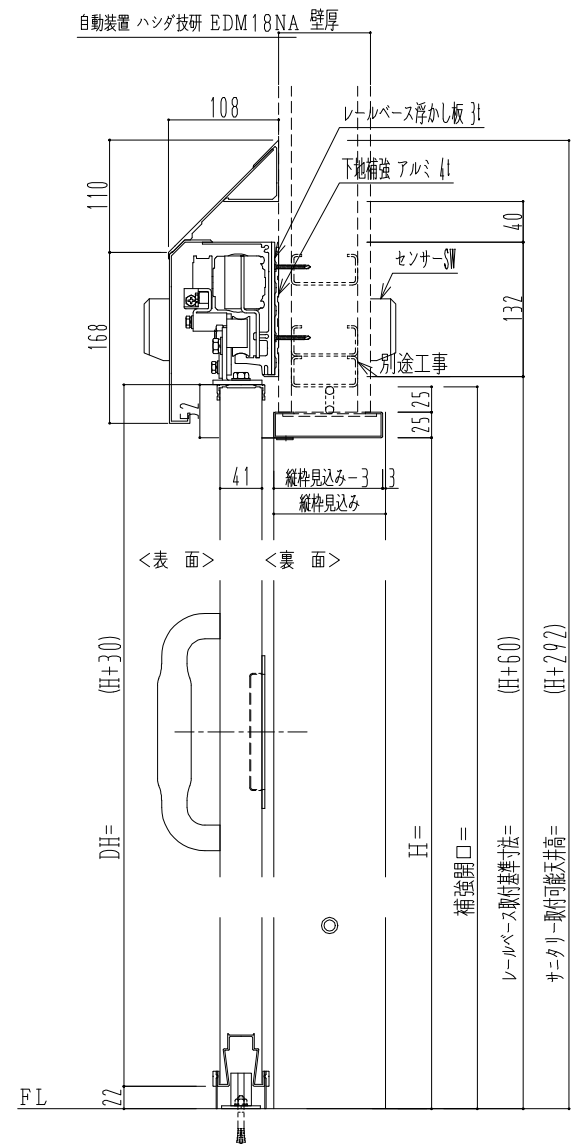

スチール開口枠
アルミ縁枠

作図縮尺	
正面図	1 / 1
水平断面図	4 / 1
垂直断面図	4 / 1

SUNWIZZ	品名: スライドドア	型名: SSR40 (V2.0)-両引自動-3方 上部 サニター	SSR40-20WRH3T021-2201
---------	------------	----------------------------------	-----------------------