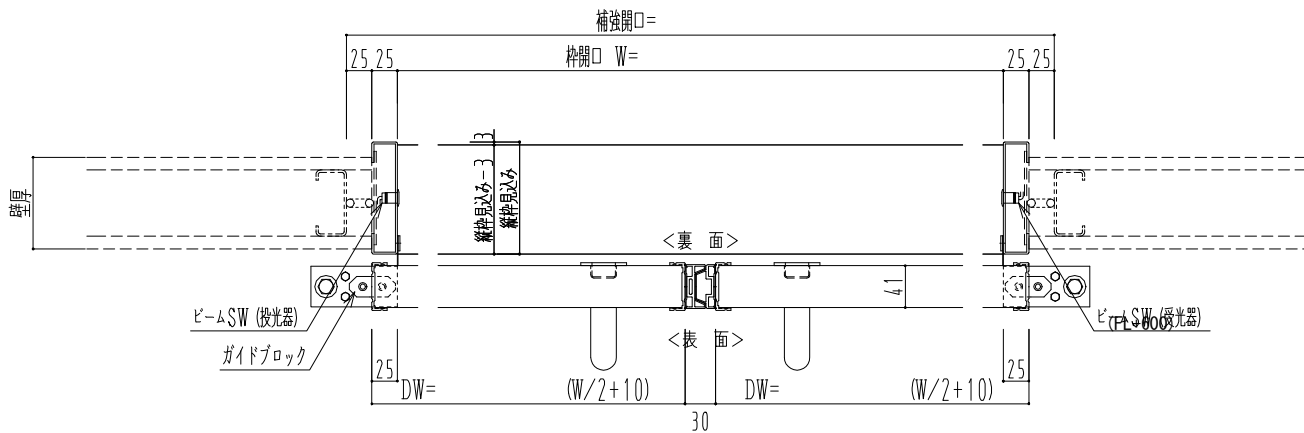

スチール開口枠
アルミ縁枠

作図縮尺	
正面図	1 / 1
水平断面図	4 / 1
垂直断面図	4 / 1

SUNWIZZ	品名: スライドドア	型名: SSR40 (V2.0)-両引自動-3方 上部 サニター	SSR40-20WRH3T021-2201
---------	------------	----------------------------------	-----------------------