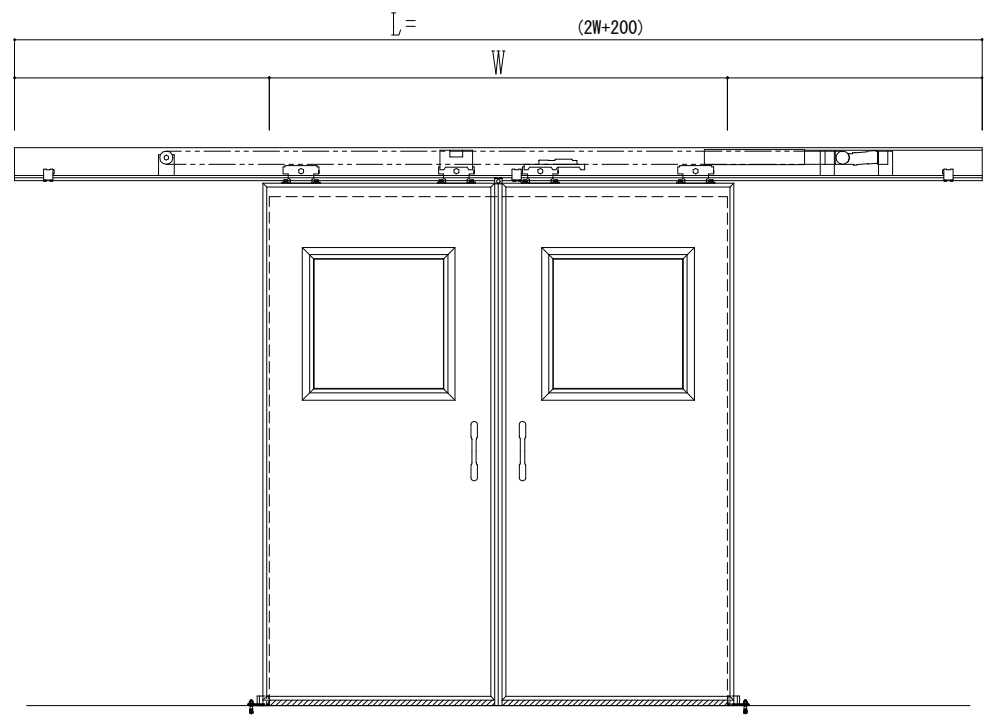

スチール開口枠
アルミ縁枠

作図縮尺	
正面図	1 / 1
水平断面図	4 / 1
垂直断面図	4 / 1

SUNWIZZ	品名: スライドドア	型名: SSR40 (V2.0)-両引自動-3方 上部 サニター	SSR40-20WRH3T021-2201
---------	------------	----------------------------------	-----------------------