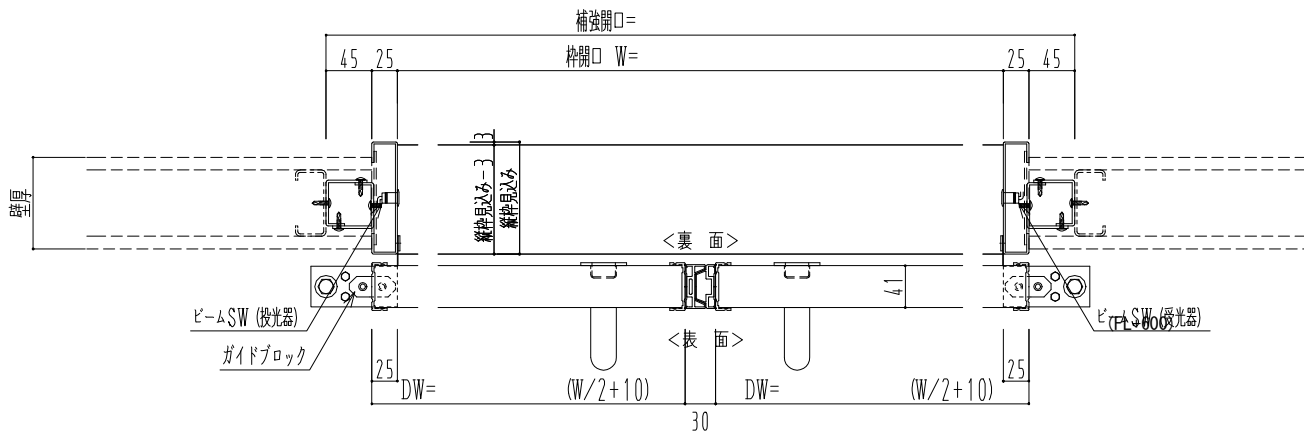

スチール開口枠
アルミ縁枠

作図縮尺	
正面図	1 / 1
水平断面図	4 / 1
垂直断面図	4 / 1

SUNWIZZ	品名: スライドドア	型名: SSR40 (V2.0)-両引自動-3方 上部	SSR40-20WRH3TN20-2201
---------	------------	-----------------------------	-----------------------