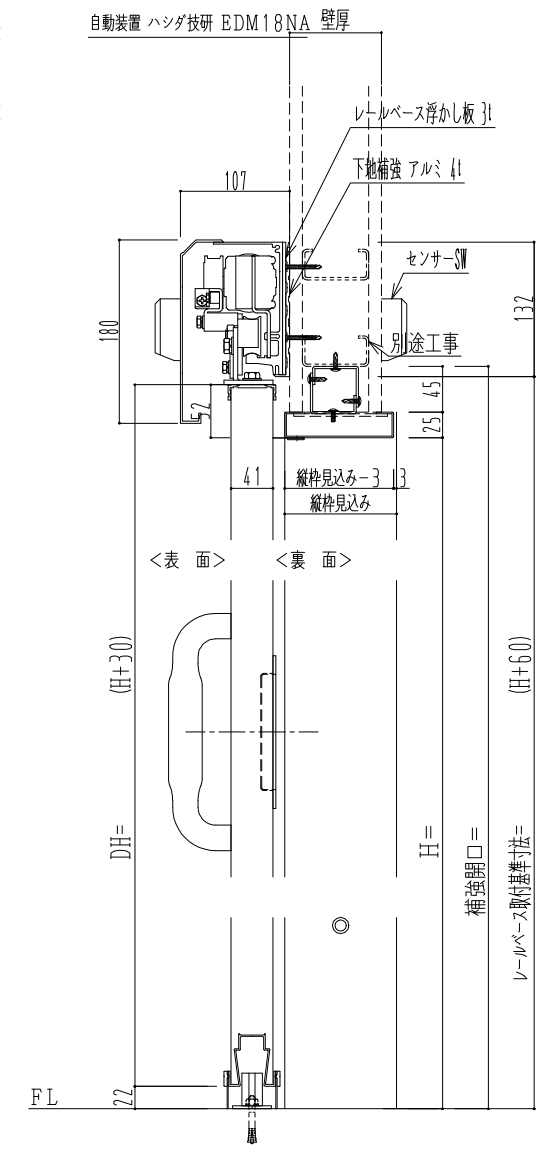

スチール開口枠
アルミ縁枠

作図縮尺	
正面図	1 / 1
水平断面図	4 / 1
垂直断面図	4 / 1

SUNWIZZ	品名: スライドドア	型名: SSR40 (V2.0)-両引自動-3方 上部	SSR40-20WRH3TN20-2201
---------	------------	-----------------------------	-----------------------