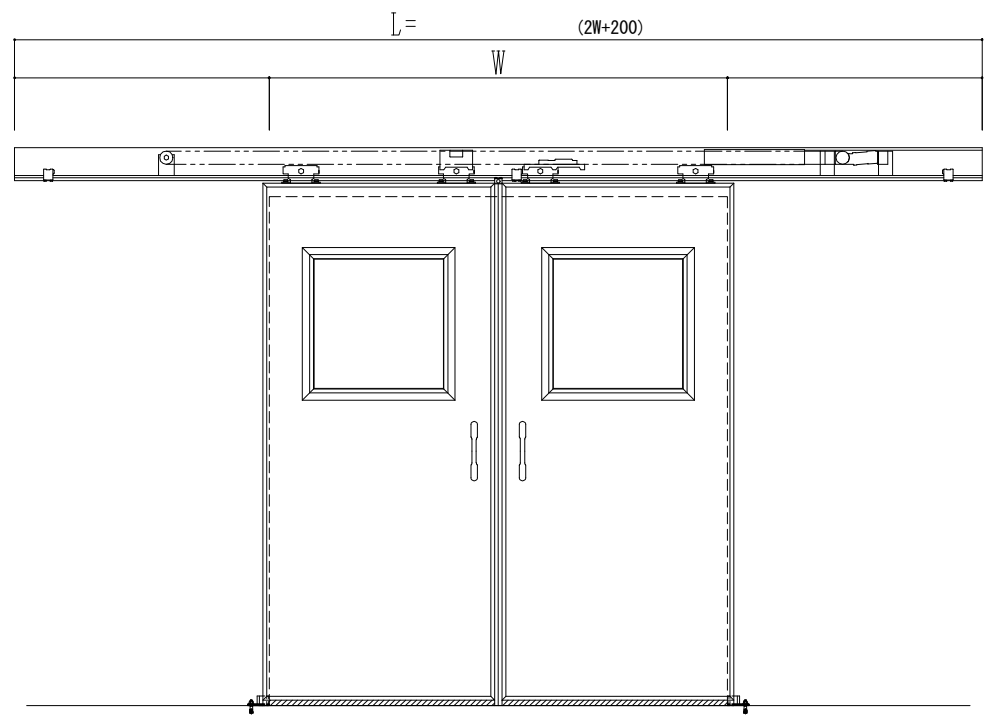

スチール開口枠
アルミ縁枠

作図縮尺	
正面図	1 / 1
水平断面図	4 / 1
垂直断面図	4 / 1

SUNWIZZ	品名: スライドドア	型名: SSR40 (V2.0)-両引自動-3方 上部	SSR40-20WRH3TN20-2201
---------	------------	-----------------------------	-----------------------