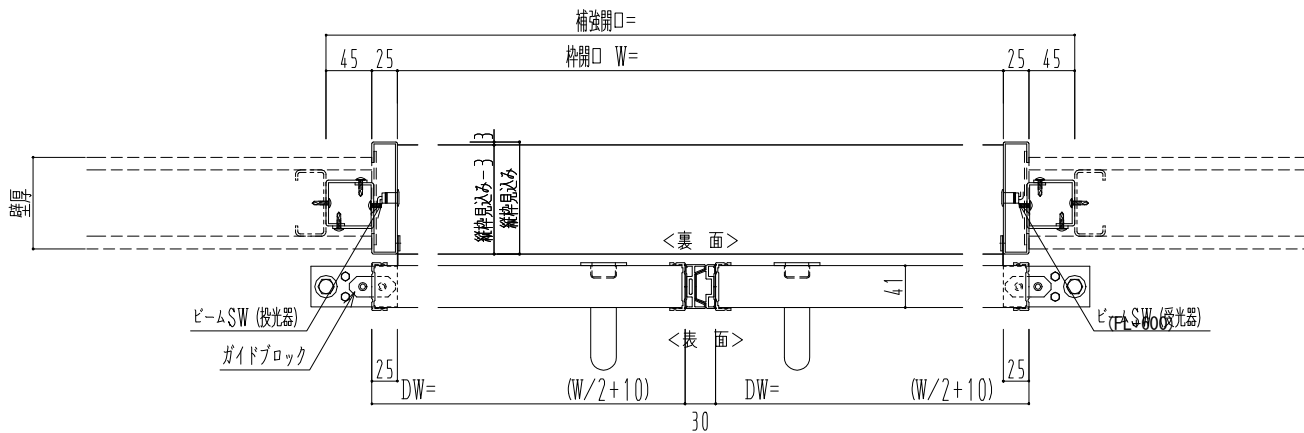

スチール開口枠
アルミ縁枠

作図縮尺	
正面図	1 / 1
水平断面図	4 / 1
垂直断面図	4 / 1

SUNWIZZ	品名: スライドドア	型名: SSR40 (V2.0)-両引自動-3方 上部 サニター	SSR40-20WRH3TN21-2201
----------------	------------	----------------------------------	-----------------------