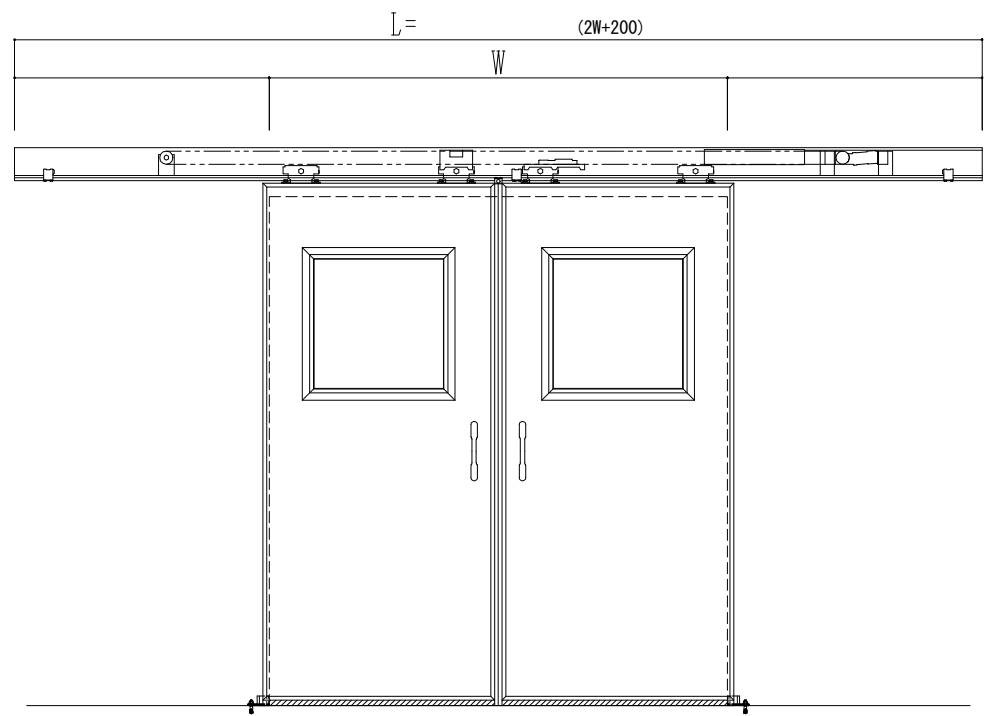

スチール開口枠
アルミ縁枠

作図縮尺	
正面図	1 / 1
水平断面図	4 / 1
垂直断面図	4 / 1

SUNWIZZ	品名: スライドドア	型名: SSR40 (V2.0)-両引自動-3方 上部 サニター	SSR40-20WRH3TN21-2201
----------------	------------	----------------------------------	-----------------------