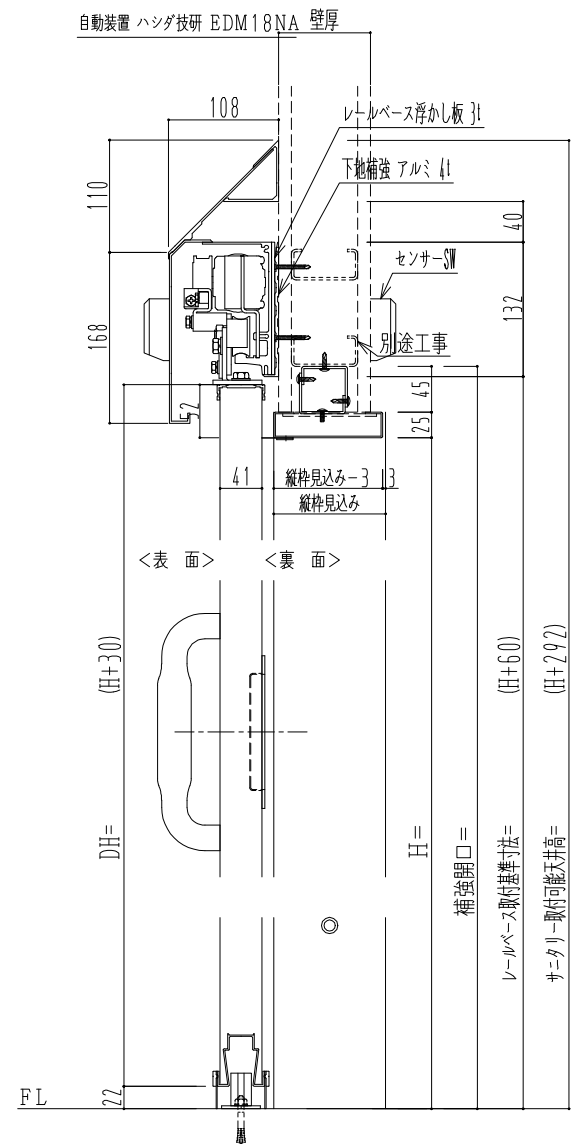

スチール開口枠
アルミ縁枠

作図縮尺	
正面図	1 / 1
水平断面図	4 / 1
垂直断面図	4 / 1

SUNWIZZ	品名: スライドドア	型名: SSR40 (V2.0)-両引自動-3方 上部 サニター	SSR40-20WRH3TN21-2201
----------------	------------	----------------------------------	-----------------------