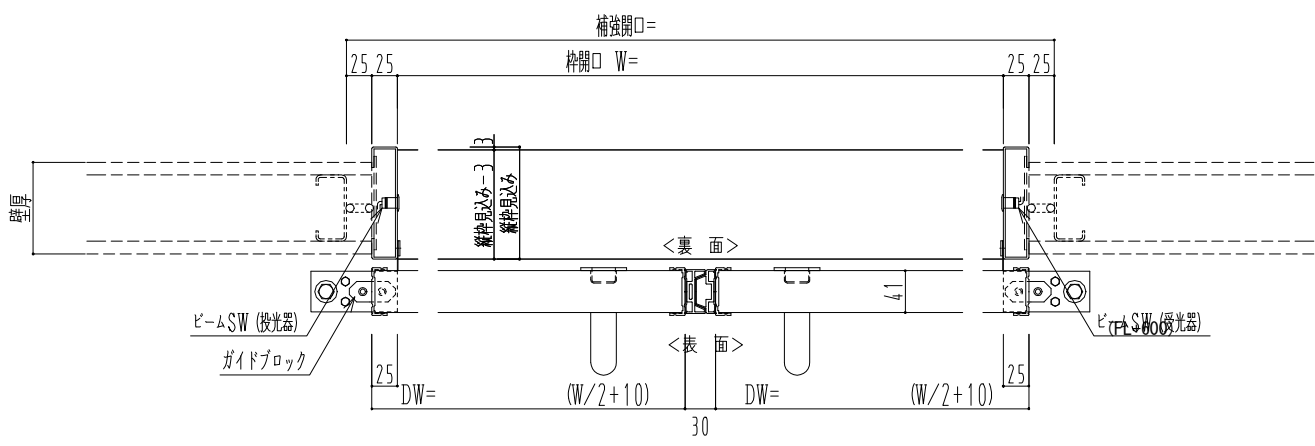

SUS開口枠
アルミ縁枠

| 作図縮尺 | |
|-------|-------|
| 正面図 | 1 / 1 |
| 水平断面図 | 4 / 1 |
| 垂直断面図 | 4 / 1 |

| | | | |
|---------|------------|-----------------------------|-----------------------|
| SUNWIZZ | 品名: スライドドア | 型名: SSR40 (V2.0)-両引自動-3方 上部 | SSR40-20WRH3U020-2201 |
|---------|------------|-----------------------------|-----------------------|