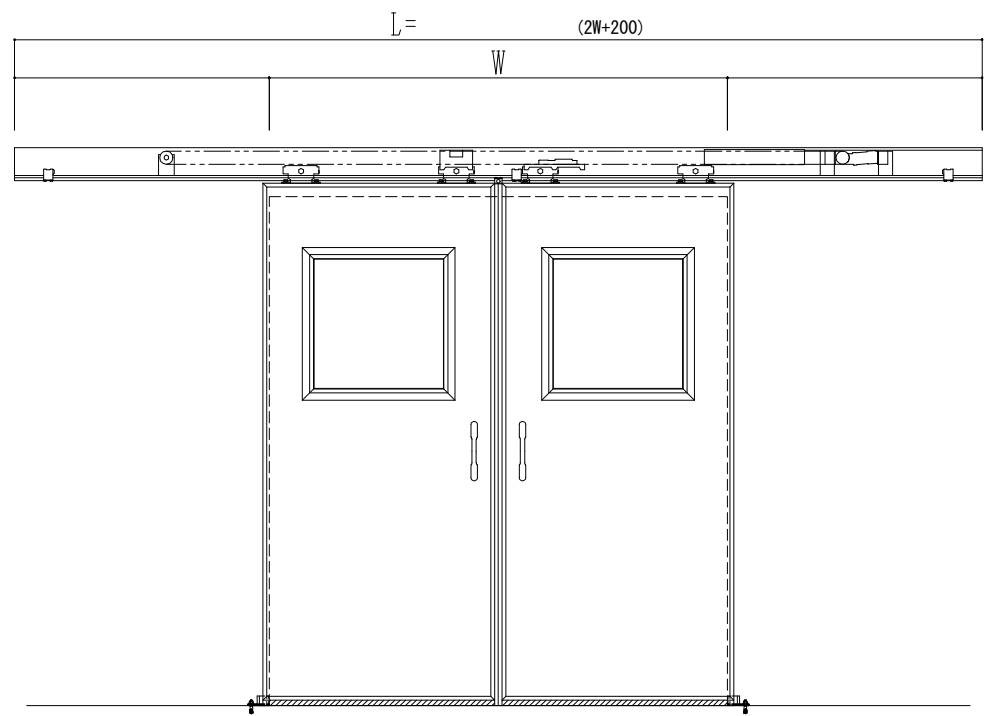

SUS開口枠
アルミ縁枠

| 作図縮尺 | |
|-------|-------|
| 正面図 | 1 / 1 |
| 水平断面図 | 4 / 1 |
| 垂直断面図 | 4 / 1 |

| | | | |
|---------|------------|-----------------------------|-----------------------|
| SUNWIZZ | 品名: スライドドア | 型名: SSR40 (V2.0)-両引自動-3方 上部 | SSR40-20WRH3U020-2201 |
|---------|------------|-----------------------------|-----------------------|