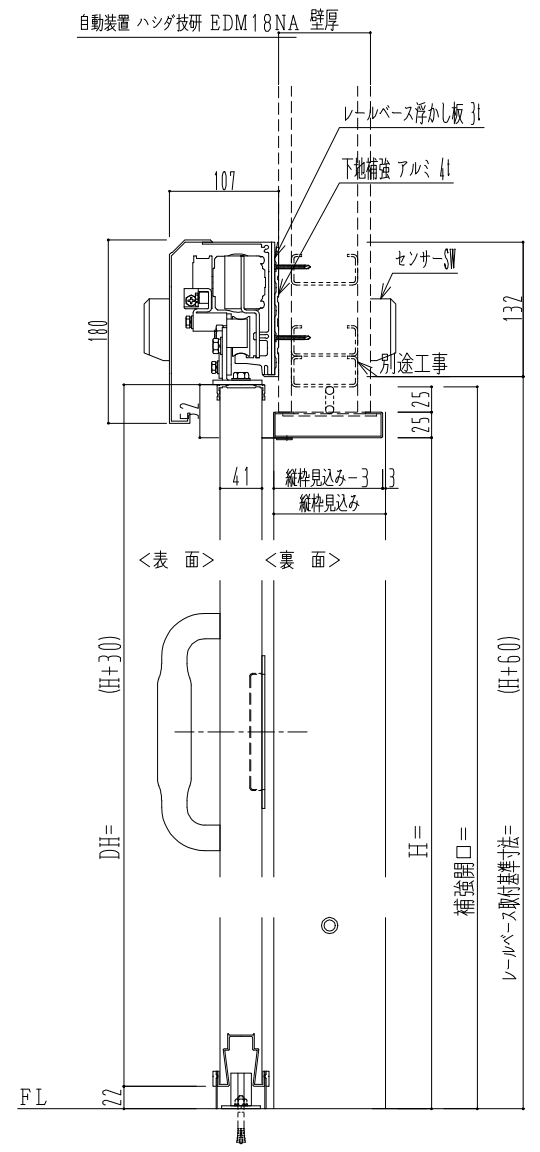

SUS開口枠
アルミ縁枠

| 作図縮尺 | |
|-------|-------|
| 正面図 | 1 / 1 |
| 水平断面図 | 4 / 1 |
| 垂直断面図 | 4 / 1 |

| | | | |
|---------|------------|-----------------------------|-----------------------|
| SUNWIZZ | 品名: スライドドア | 型名: SSR40 (V2.0)-両引自動-3方 上部 | SSR40-20WRH3U020-2201 |
|---------|------------|-----------------------------|-----------------------|