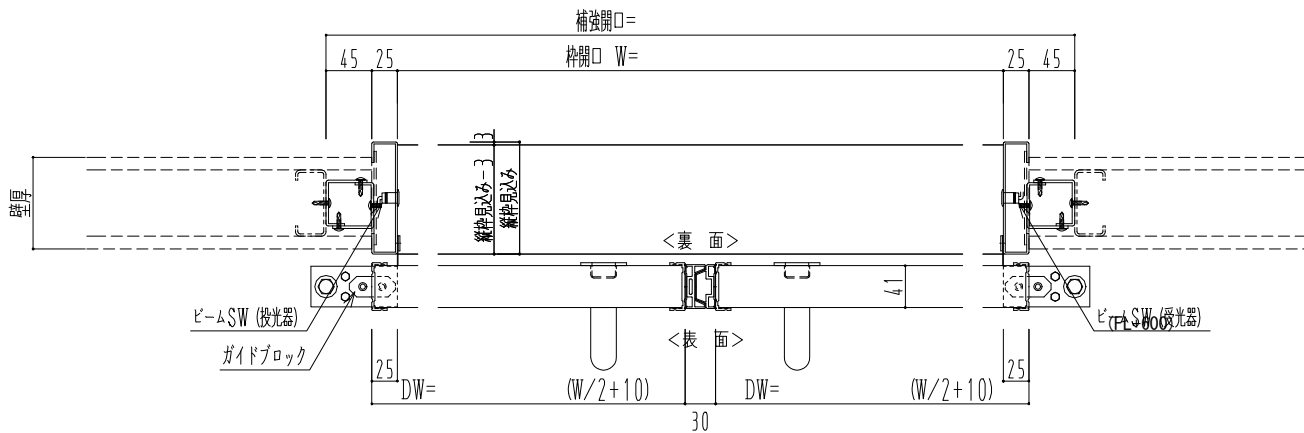

SUS開口枠
アルミ縁枠

作図縮尺	
正面図	1 / 1
水平断面図	4 / 1
垂直断面図	4 / 1

SUNWIZZ	品名: スライドドア	型名: SSR40 (V2.0)-両引自動-3方 上部	SSR40-20WRH3UN20-2201
---------	------------	-----------------------------	-----------------------