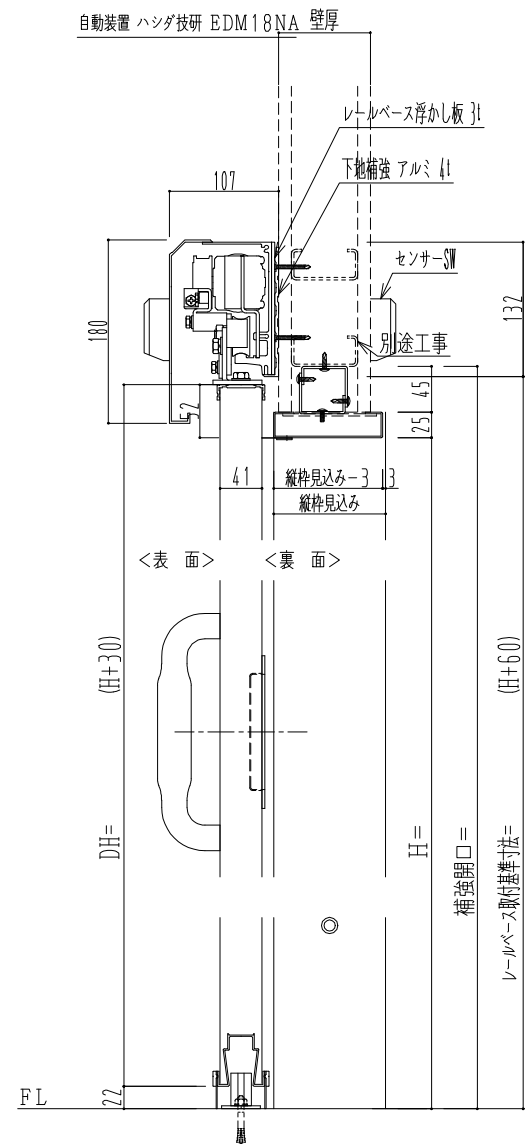

SUS開口枠
アルミ縁枠

作図縮尺	
正面図	1 / 1
水平断面図	4 / 1
垂直断面図	4 / 1

SUNWIZZ	品名: スライドドア	型名: SSR40 (V2.0)-両引自動-3方 上部	SSR40-20WRH3UN20-2201
---------	------------	-----------------------------	-----------------------