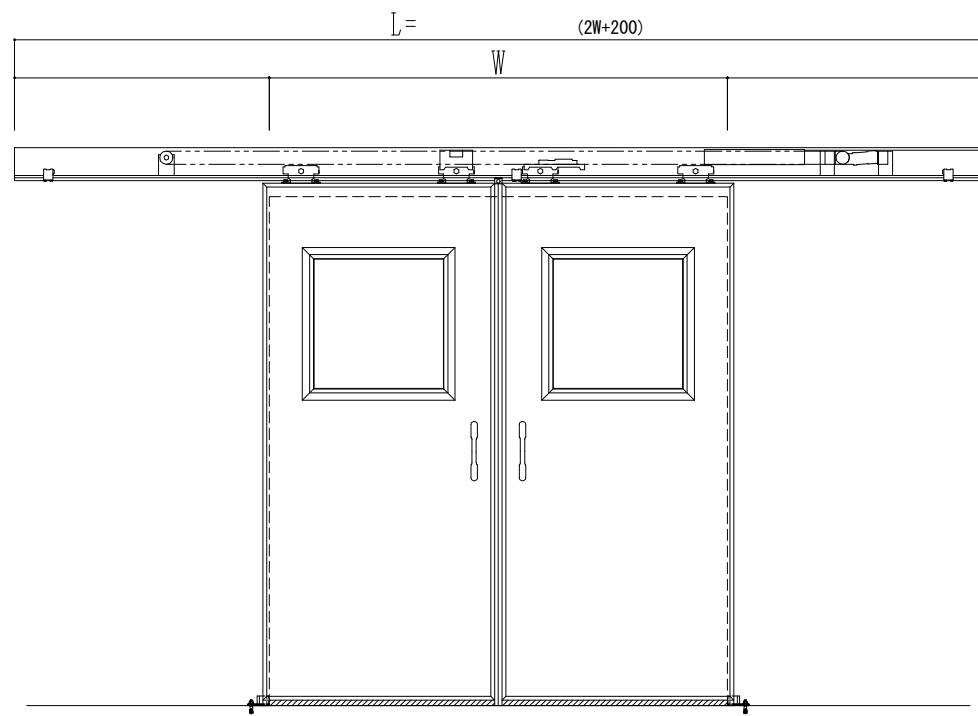

SUS開口枠
アルミ縁枠

作図縮尺	
正面図	1 / 1
水平断面図	4 / 1
垂直断面図	4 / 1

SUNWIZZ	品名: スライドドア	型名: SSR40 (V2.0)-両引自動-3方 上部	SSR40-20WRH3UN20-2201
---------	------------	-----------------------------	-----------------------