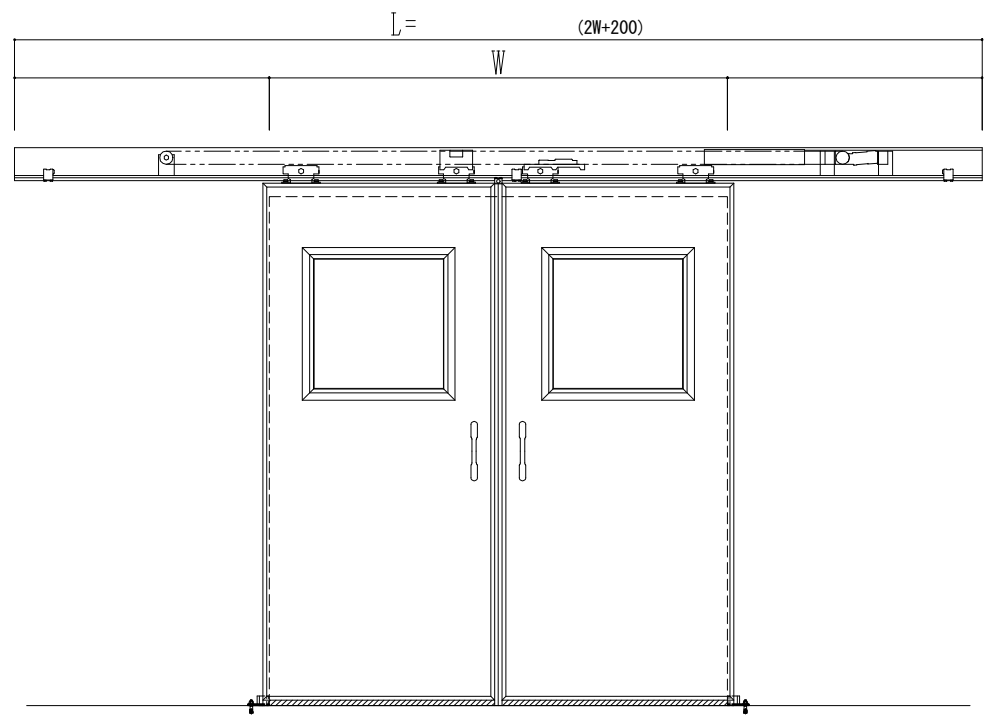

SUS開口枠
アルミ縁枠

作図縮尺	
正面図	1 / 1
水平断面図	4 / 1
垂直断面図	4 / 1

SUNWIZZ	品名: スライドドア	型名: SSR40 (V2.0)-両引自動-3方 上部 サニター	SSR40-20WRH3UN21-2201
----------------	------------	----------------------------------	-----------------------