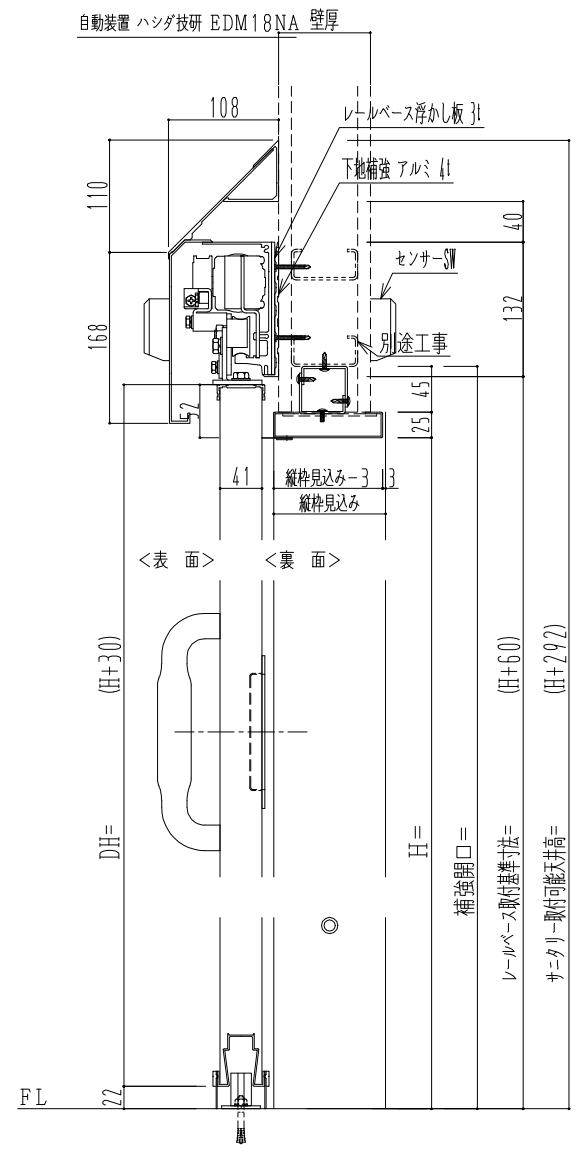

SUS開口枠
アルミ縁枠

作図縮尺	
正面図	1 / 1
水平断面図	4 / 1
垂直断面図	4 / 1

SUNWIZZ	品名: スライドドア	型名: SSR40 (V2.0)-両引自動-3方 上部 サニター	SSR40-20WRH3UN21-2201
----------------	------------	----------------------------------	-----------------------