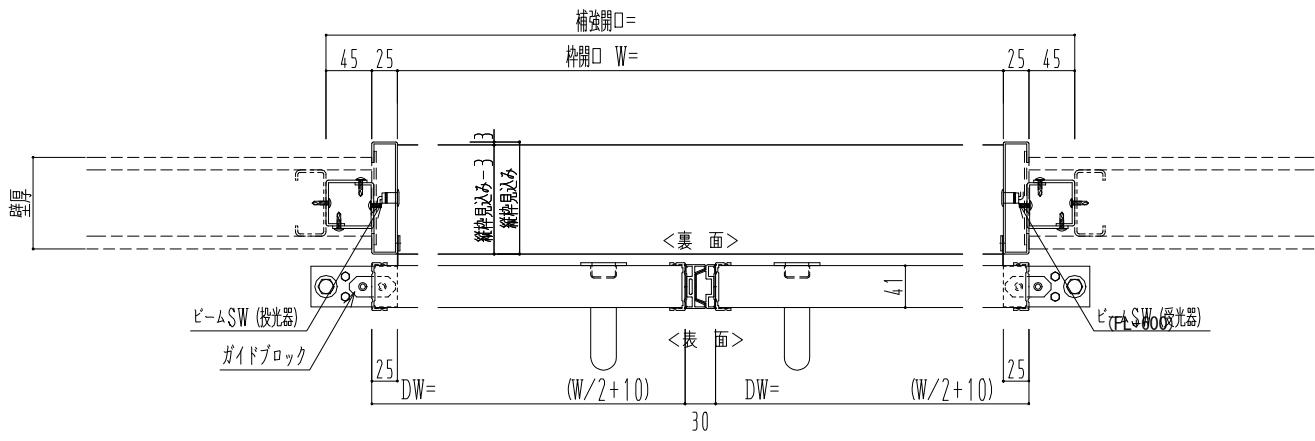

SUS開口枠
アルミ縁枠

作図縮尺	
正面図	1 / 1
水平断面図	4 / 1
垂直断面図	4 / 1

SUNWIZZ	品名: スライドドア	型名: SSR40 (V2.0)-両引自動-3方 上部 サニター	SSR40-20WRH3UN21-2201
----------------	------------	----------------------------------	-----------------------