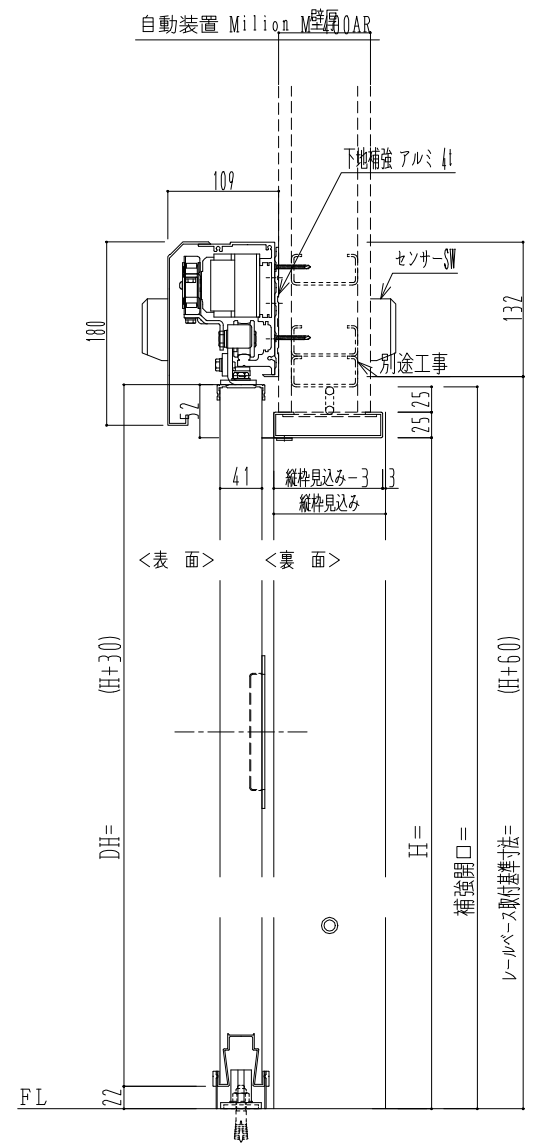

アルミ開口枠
アルミ縁枠

作図縮尺	
正面図	1 / 1
水平断面図	4 / 1
垂直断面図	4 / 1

SUNWIZZ	品名： スライドドア	型名： SSR40 (V2.0)-両引自動-3方 上部	SSR40-20WRM3A020-2201
---------	------------	-----------------------------	-----------------------