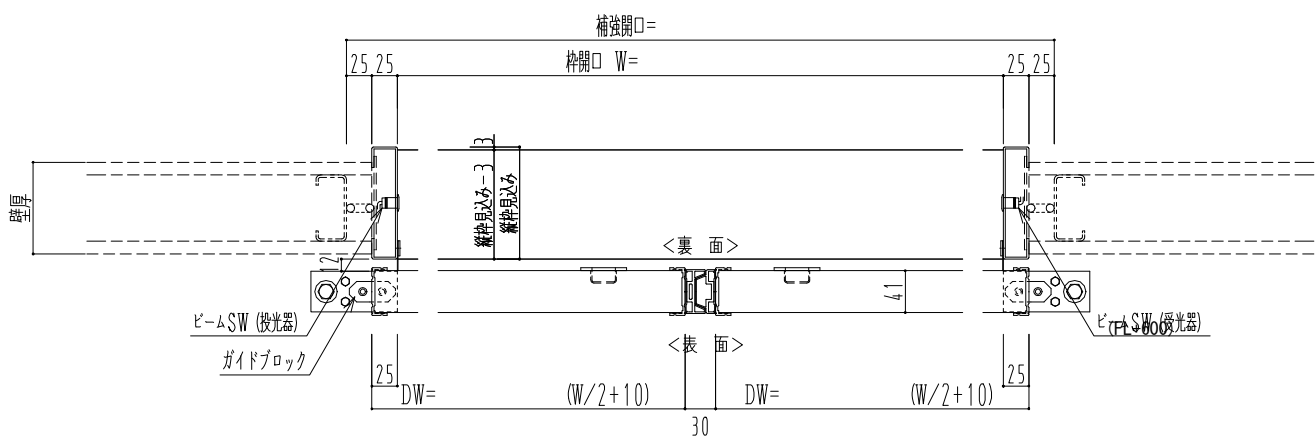

アルミ開口枠
アルミ縁枠

作図縮尺	
正面図	1 / 1
水平断面図	4 / 1
垂直断面図	4 / 1

SUNWIZZ	品名： スライドドア	型名： SSR40 (V2.0)-両引自動-3方 上部	SSR40-20WRM3A020-2201
---------	------------	-----------------------------	-----------------------