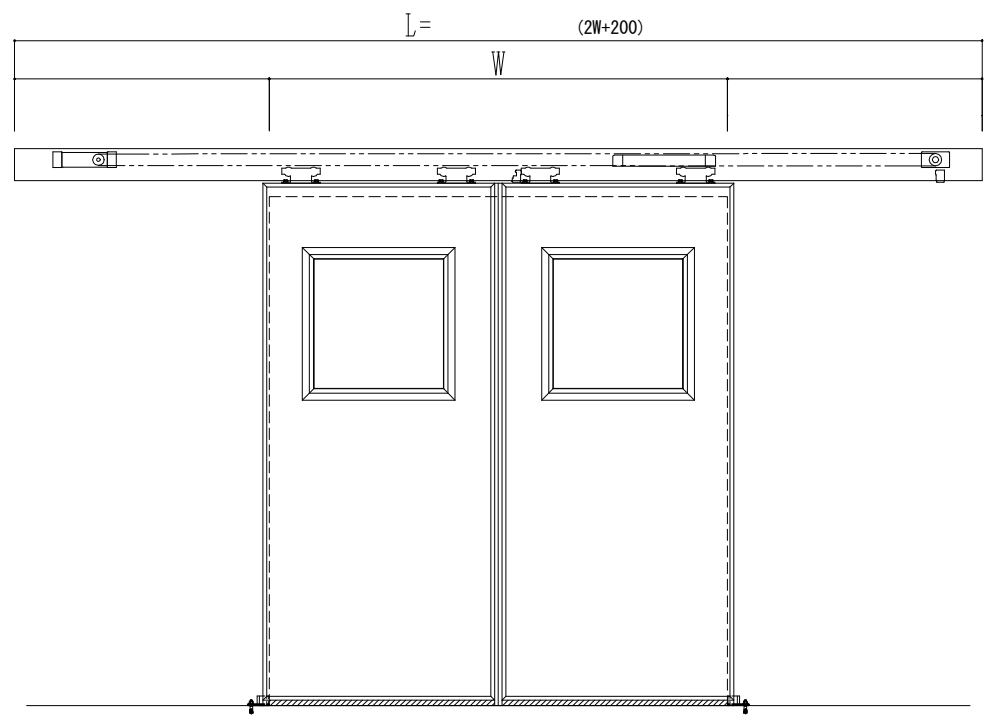

アルミ開口枠
アルミ縁枠

作図縮尺	
正面図	1 / 1
水平断面図	4 / 1
垂直断面図	4 / 1

SUNWIZZ	品名： スライドドア	型名： SSR40 (V2.0)-両引自動-3方 上部	SSR40-20WRM3A020-2201
---------	------------	-----------------------------	-----------------------