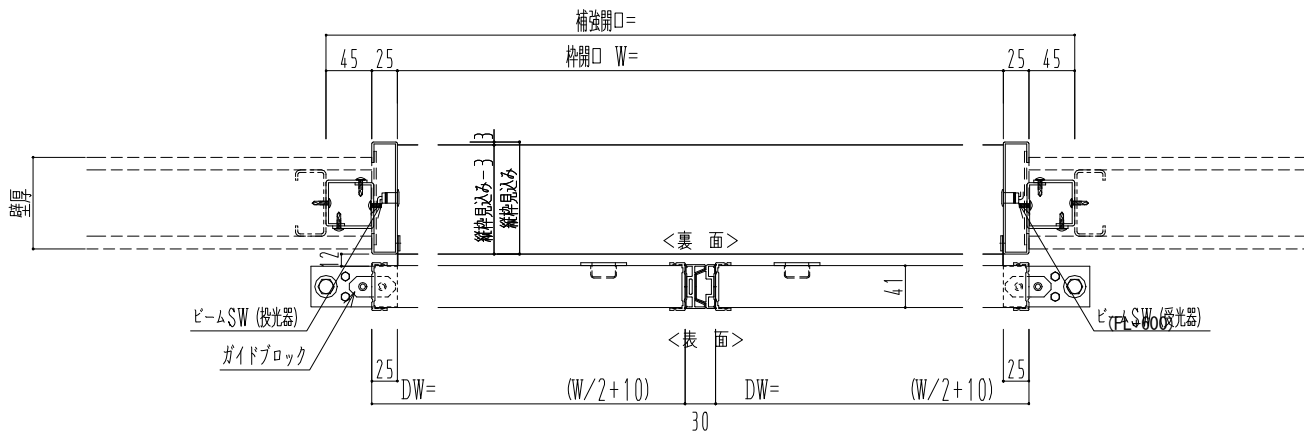

アルミ開口枠  
アルミ縁枠

作図縮尺	
正面図	1 / 1
水平断面図	4 / 1
垂直断面図	4 / 1