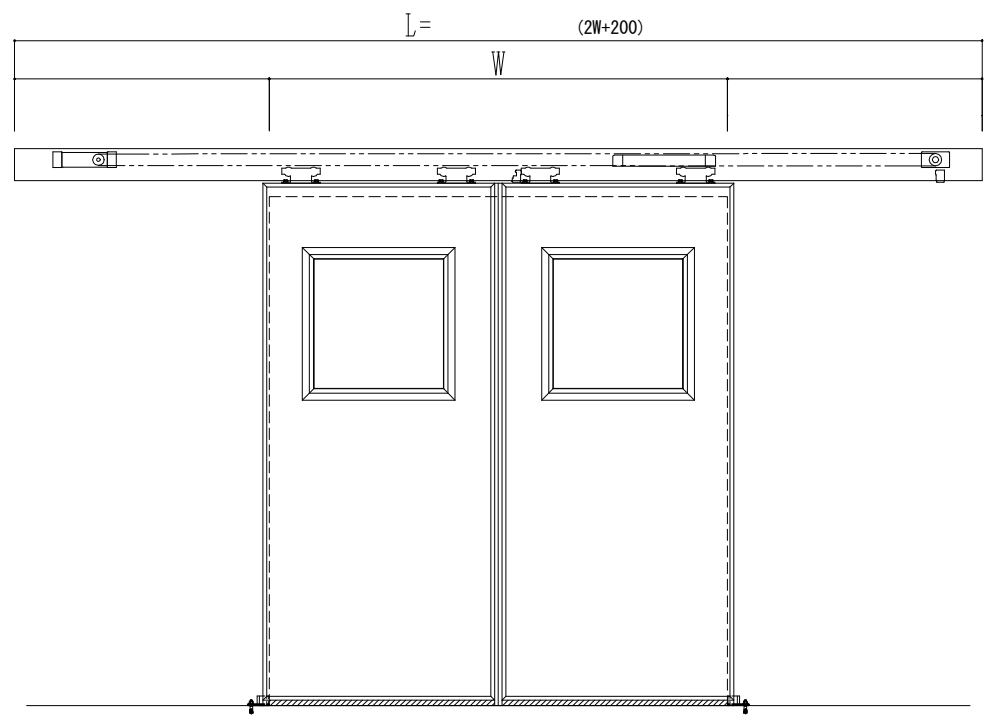

アルミ開口枠  
アルミ縁枠

作図縮尺	
正面図	1 / 1
水平断面図	4 / 1
垂直断面図	4 / 1