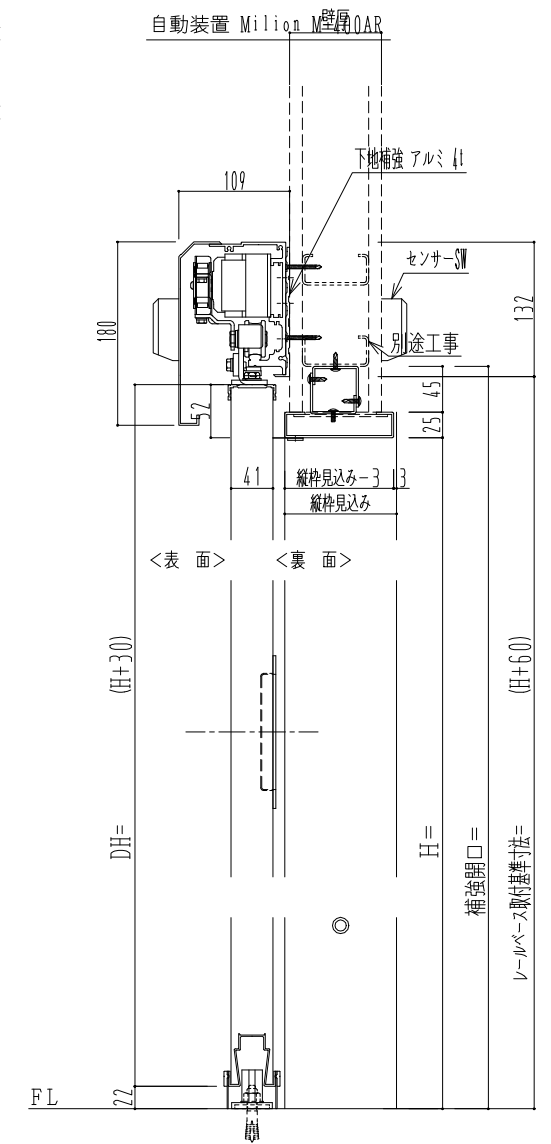

アルミ開口枠  
アルミ縁枠

作図縮尺	
正面図	1 / 1
水平断面図	4 / 1
垂直断面図	4 / 1