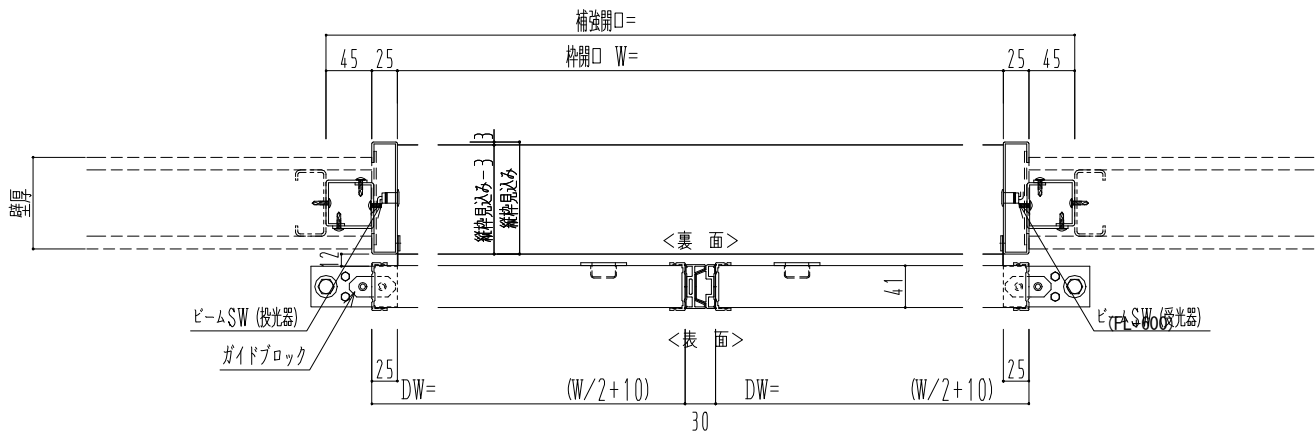

アルミ開口枠
アルミ縁枠

作図縮尺	
正面図	1 / 1
水平断面図	4 / 1
垂直断面図	4 / 1

SUNWIZZ	品名: スライドドア	型名: SSR40 (V2.0)-両引自動-3方 上部 サニター	SSR40-20WRM3AN21-2201
----------------	------------	----------------------------------	-----------------------