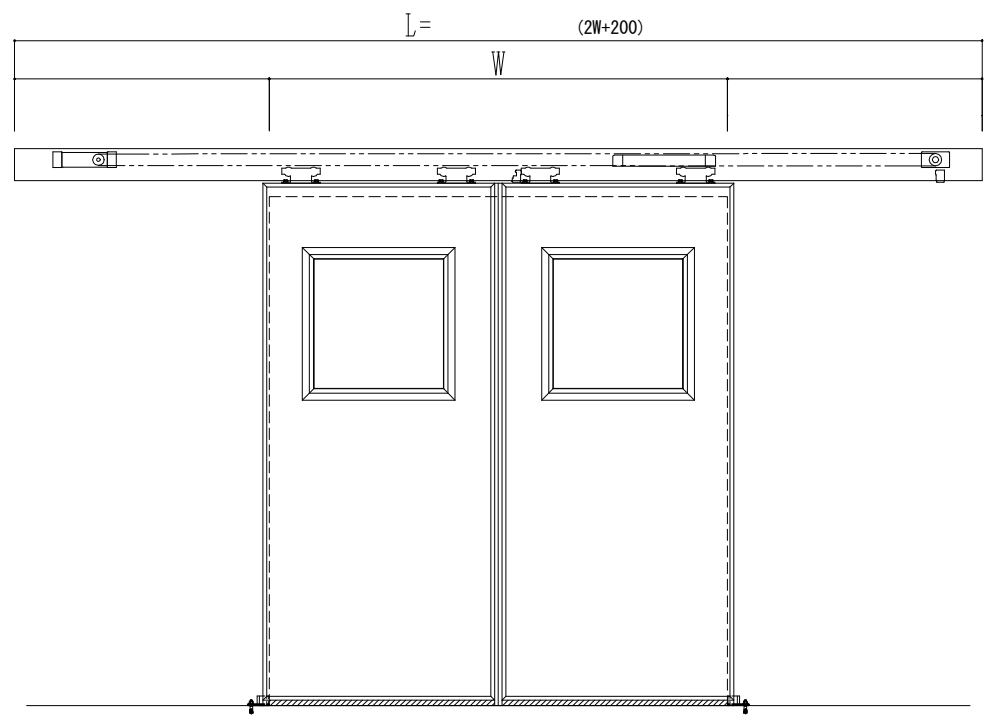

アルミ開口枠
アルミ縁枠

作図縮尺	
正面図	1 / 1
水平断面図	4 / 1
垂直断面図	4 / 1

SUNWIZZ	品名: スライドドア	型名: SSR40 (V2.0)-両引自動-3方 上部 サニター	SSR40-20WRM3AN21-2201
----------------	------------	----------------------------------	-----------------------