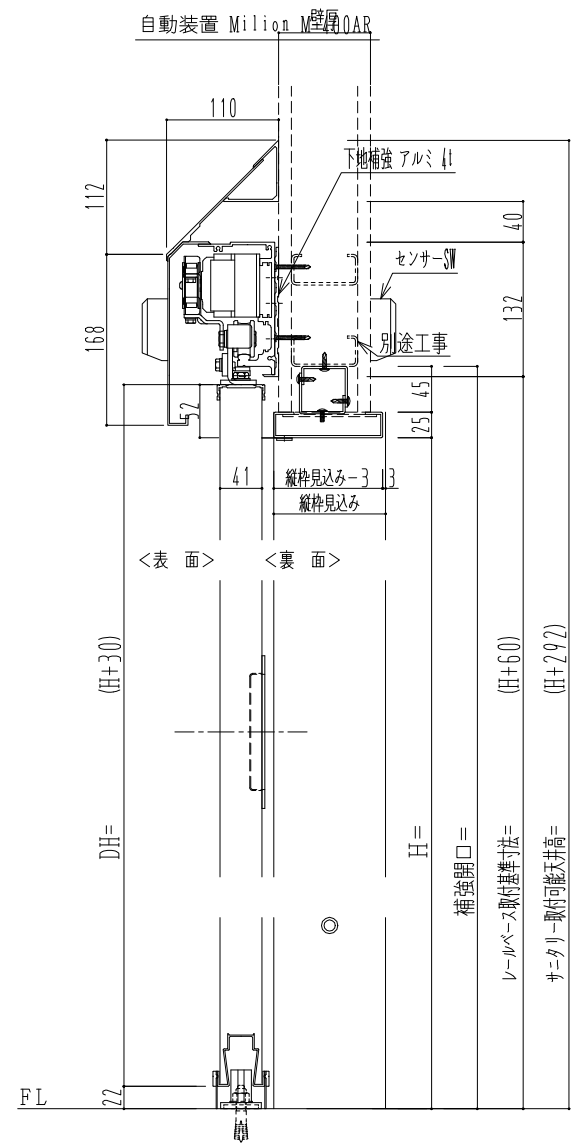

アルミ開口枠
アルミ縁枠

作図縮尺	
正面図	1 / 1
水平断面図	4 / 1
垂直断面図	4 / 1

SUNWIZZ	品名: スライドドア	型名: SSR40 (V2.0)-両引自動-3方 上部 サニター	SSR40-20WRM3AN21-2201
----------------	------------	----------------------------------	-----------------------