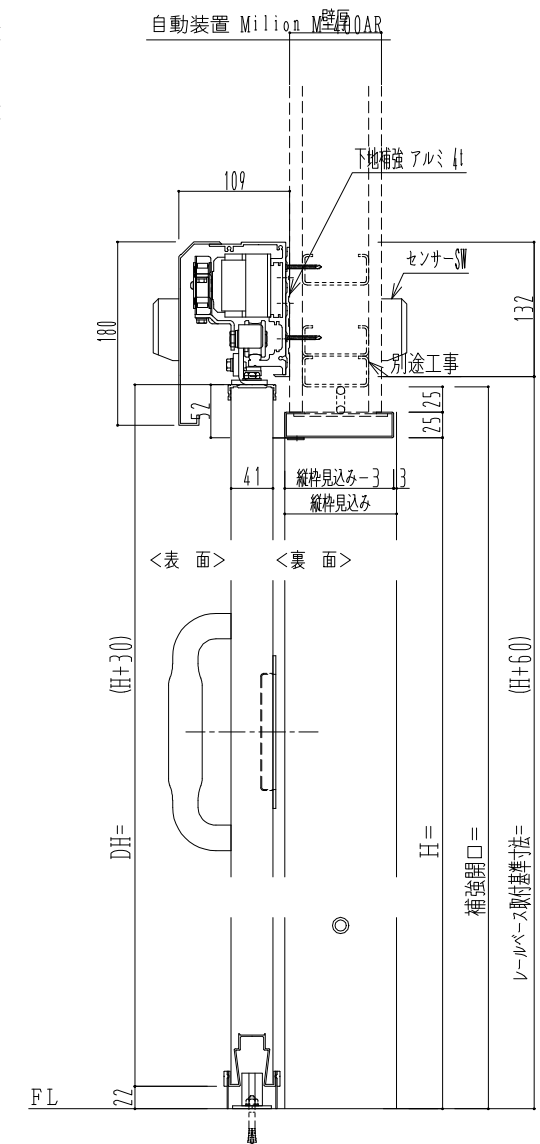

スチール開口枠

アルミ縁枠

作図縮尺	
正面図	1 / 1
水平断面図	4 / 1
垂直断面図	4 / 1

SUNWIZZ

品名: スライドドア

型名: SSR40 (V2.0)-両引自動-3方 上部

SSR40-20WRM3T020-2201