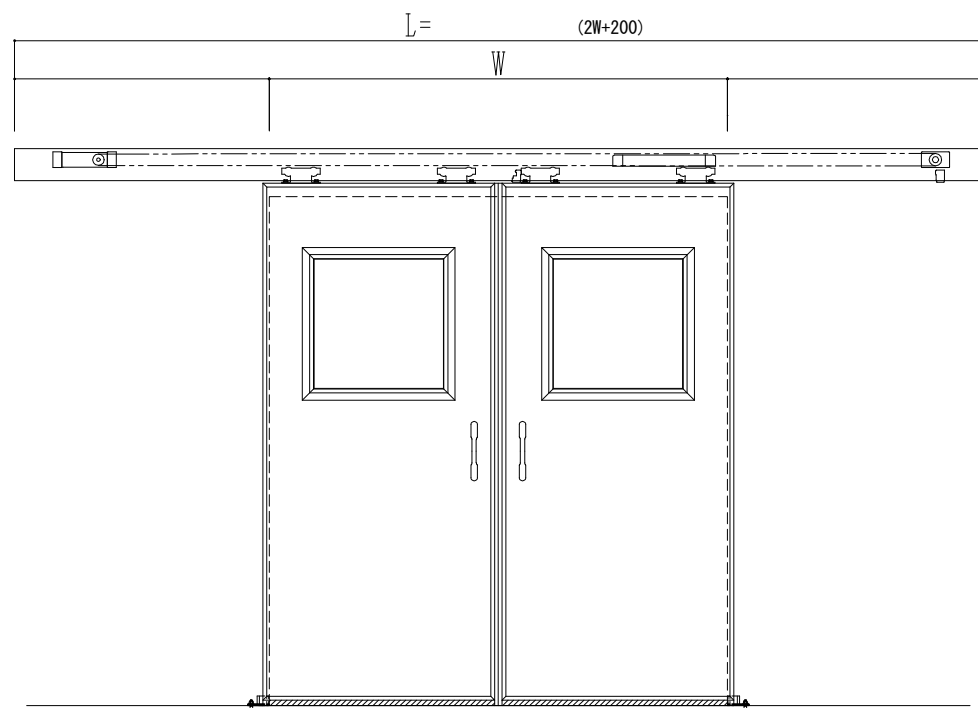

スチール開口枠

アルミ縁枠

作図縮尺	
正面図	1 / 1
水平断面図	4 / 1
垂直断面図	4 / 1

SUNWIZZ

品名: スライドドア

型名: SSR40 (V2.0)-両引自動-3方 上部

SSR40-20WRM3T020-2201