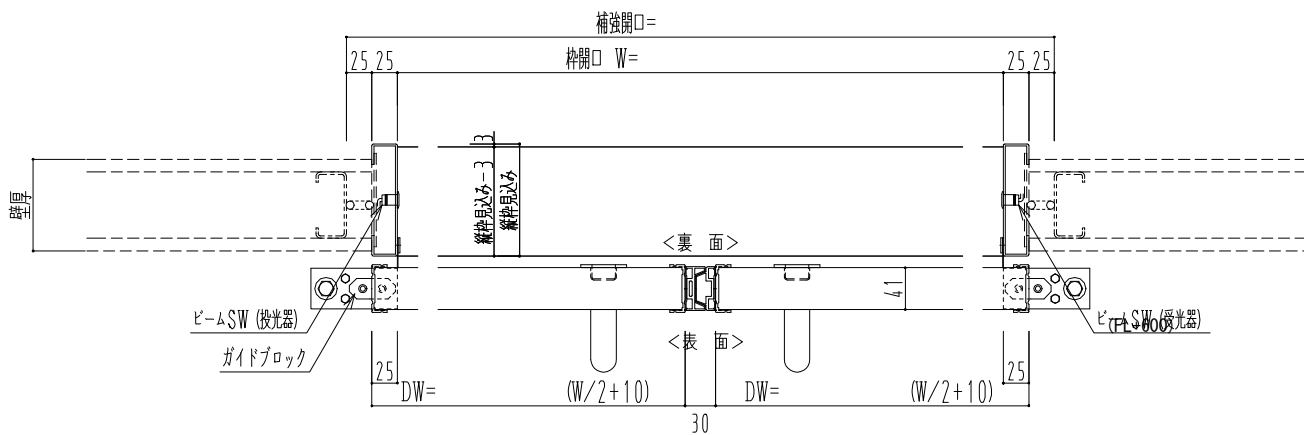

スチール開口枠

アルミ縁枠

作図縮尺	
正面図	1 / 1
水平断面図	4 / 1
垂直断面図	4 / 1

SUNWIZZ

品名: スライドドア

型名: SSR40 (V2.0)-両引自動-3方 上部

SSR40-20WRM3T020-2201