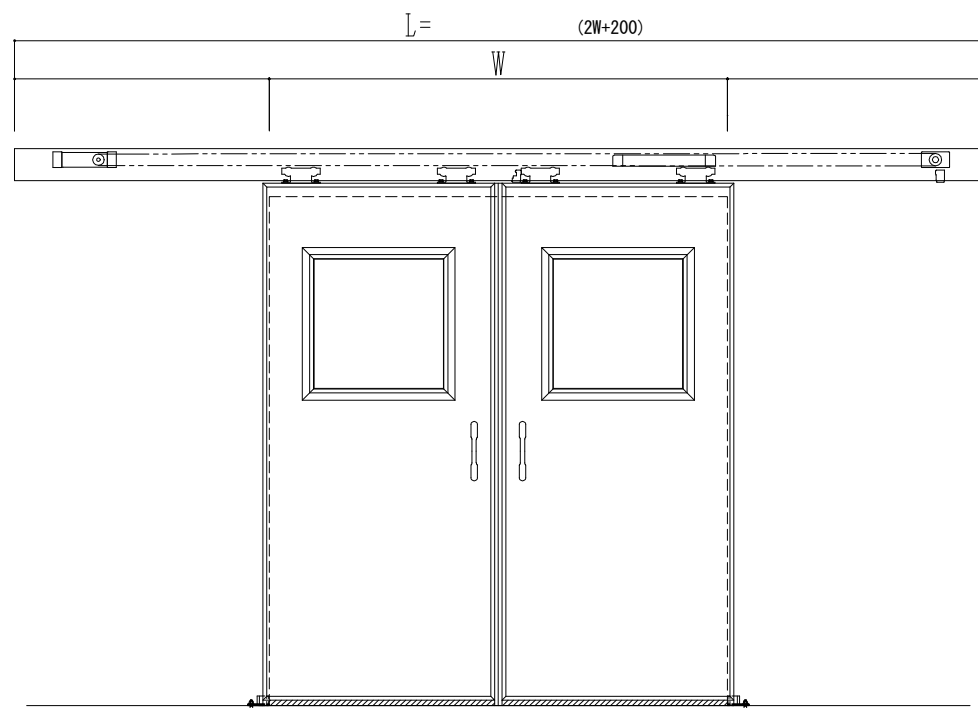

スチール開口枠

アルミ縁枠

作図縮尺	
正面図	1 / 1
水平断面図	4 / 1
垂直断面図	4 / 1

<p>SUNWIZZ</p>	<p>品名: スライドドア</p>	<p>型名: SSR40 (V2.0)-両引自動-3方 上部 サタリー</p>	<p>SSR40-20WRM3T021-2201</p>
-----------------------	-------------------	---	------------------------------