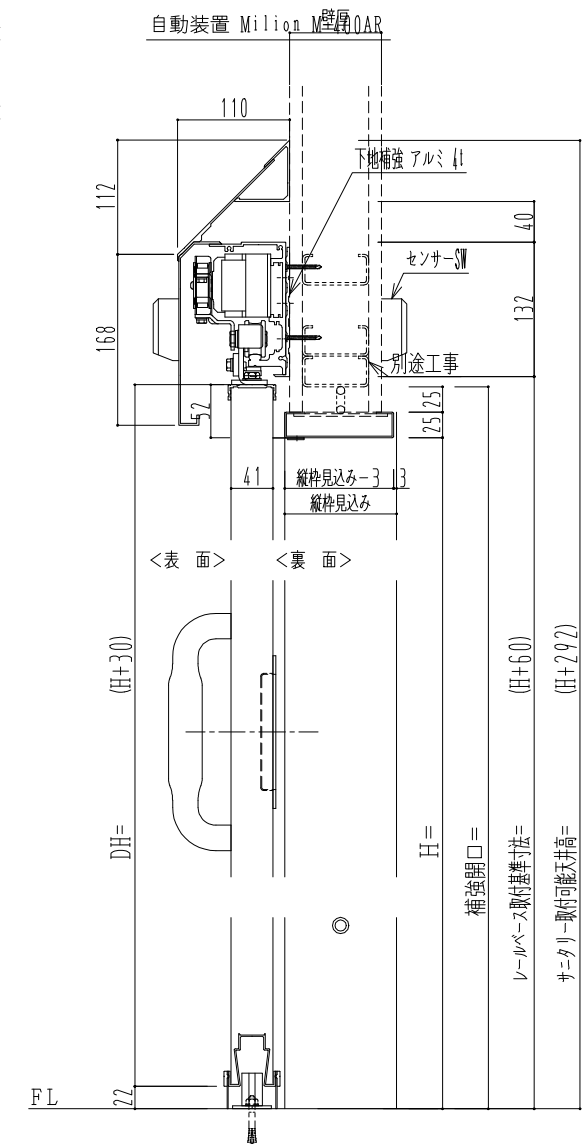

スチール開口枠

アルミ縁枠

作図縮尺	
正面図	1 / 1
水平断面図	4 / 1
垂直断面図	4 / 1

<p>SUNWIZZ</p>	<p>品名: スライドドア</p>	<p>型名: SSR40 (V2.0)-両引自動-3方 上部 サタリー</p>	<p>SSR40-20WRM3T021-2201</p>
-----------------------	-------------------	---	------------------------------