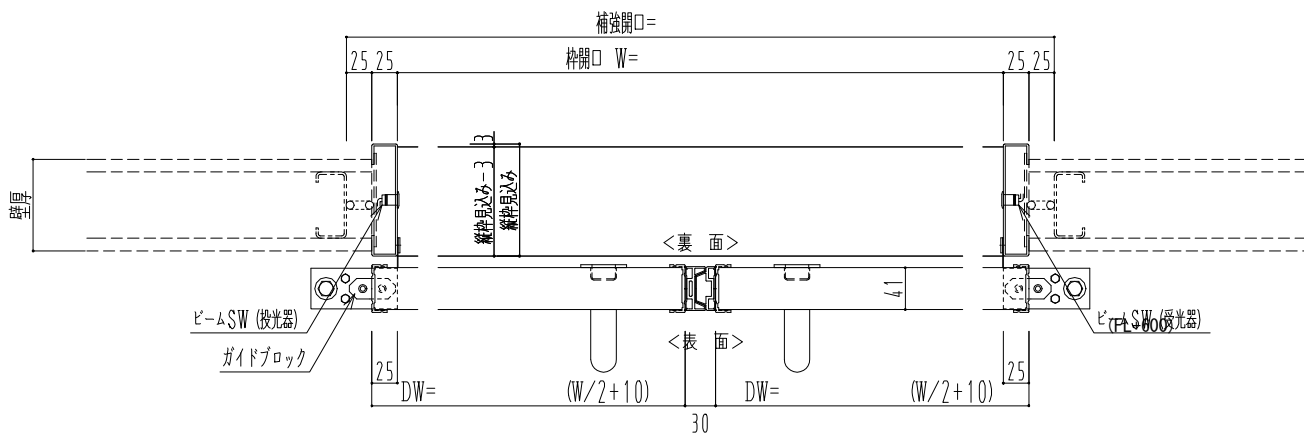

スチール開口枠

アルミ縁枠

作図縮尺	
正面図	1 / 1
水平断面図	4 / 1
垂直断面図	4 / 1

<p>SUNWIZZ</p>	<p>品名: スライドドア</p>	<p>型名: SSR40 (V2.0)-両引自動-3方 上部 サタリー</p>	<p>SSR40-20WRM3T021-2201</p>
-----------------------	-------------------	---	------------------------------