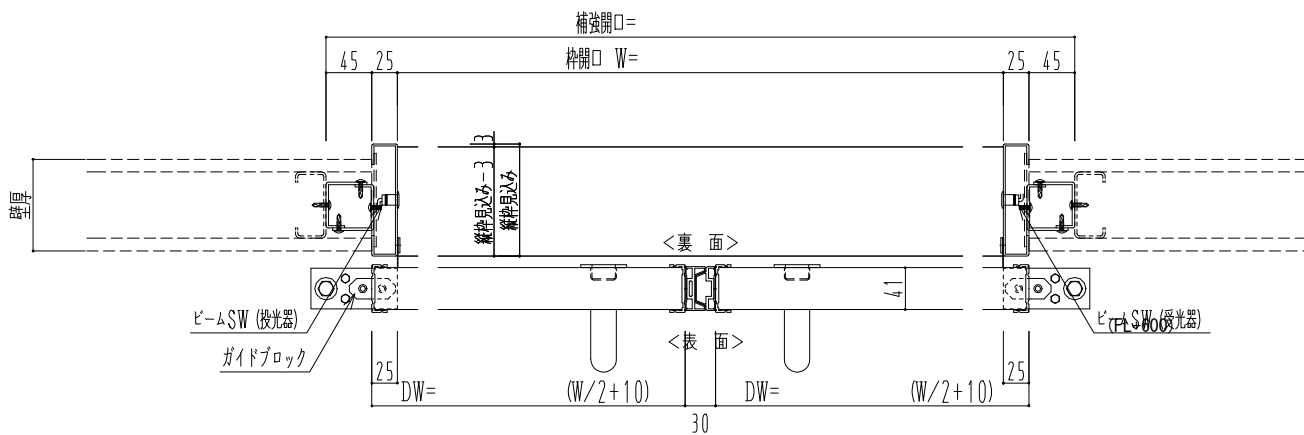

スチール開口枠

アルミ縁枠

作図縮尺	
正面図	1 / 1
水平断面図	4 / 1
垂直断面図	4 / 1

<p>SUNWIZZ</p>	<p>品名： スライドドア</p>	<p>型名： SSR40 (V2.0)-両引自動-3方 上部</p>	<p>SSR40-20WRM3TN20-2201</p>
-----------------------	-------------------	------------------------------------	------------------------------