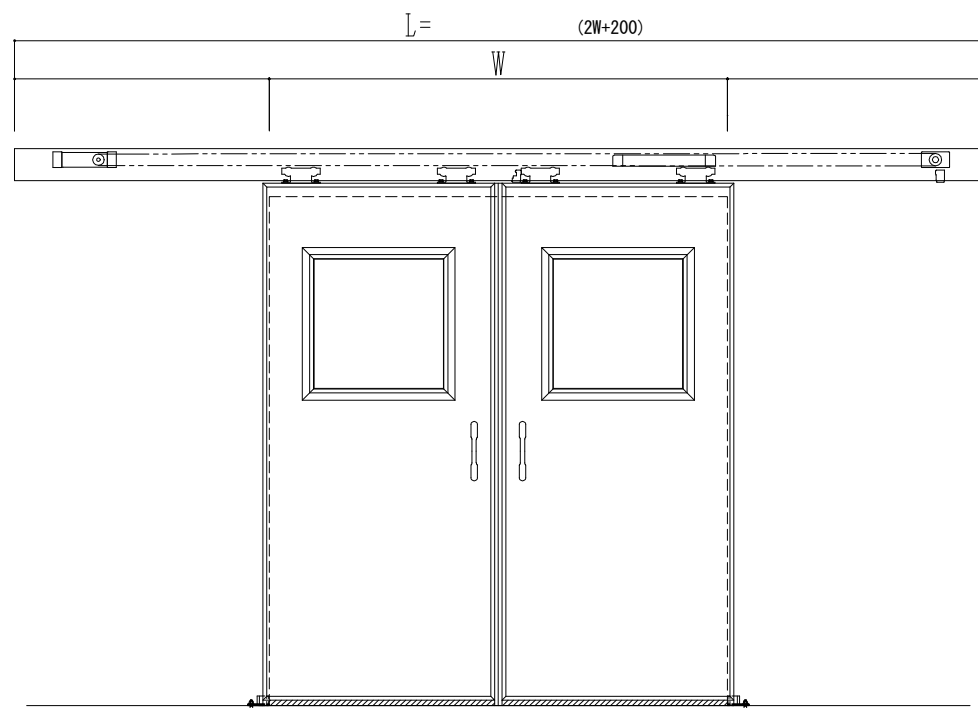

スチール開口枠

アルミ縁枠

作図縮尺	
正面図	1 / 1
水平断面図	4 / 1
垂直断面図	4 / 1

<p>SUNWIZZ</p>	<p>品名： スライドドア</p>	<p>型名： SSR40 (V2.0)-両引自動-3方 上部</p>	<p>SSR40-20WRM3TN20-2201</p>
-----------------------	-------------------	------------------------------------	------------------------------