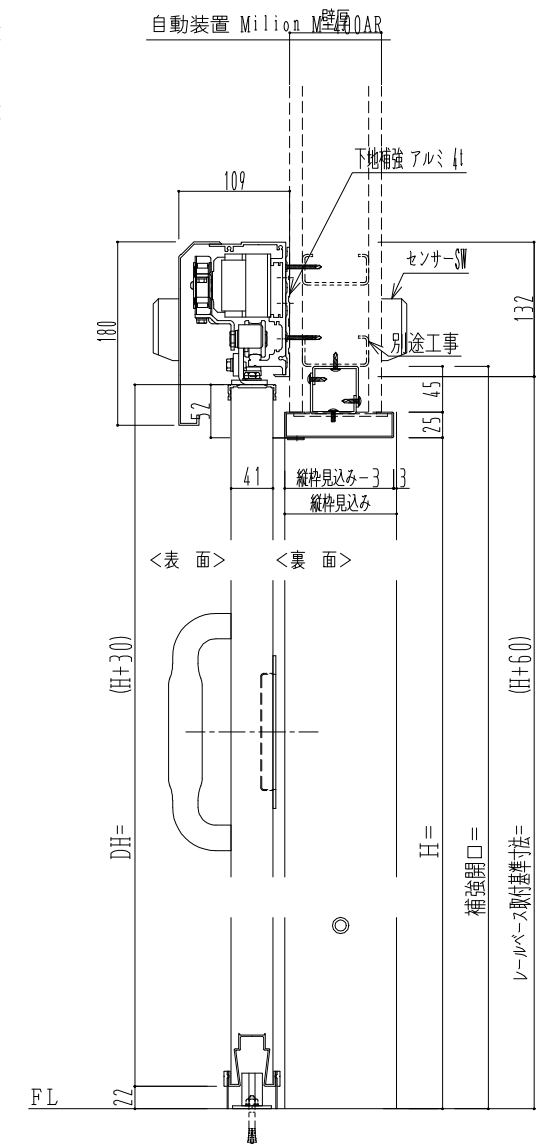

スチール開口枠

アルミ縁枠

作図縮尺	
正面図	1 / 1
水平断面図	4 / 1
垂直断面図	4 / 1

<p>SUNWIZZ</p>	<p>品名： スライドドア</p>	<p>型名： SSR40 (V2.0)-両引自動-3方 上部</p>	<p>SSR40-20WRM3TN20-2201</p>
-----------------------	-------------------	------------------------------------	------------------------------