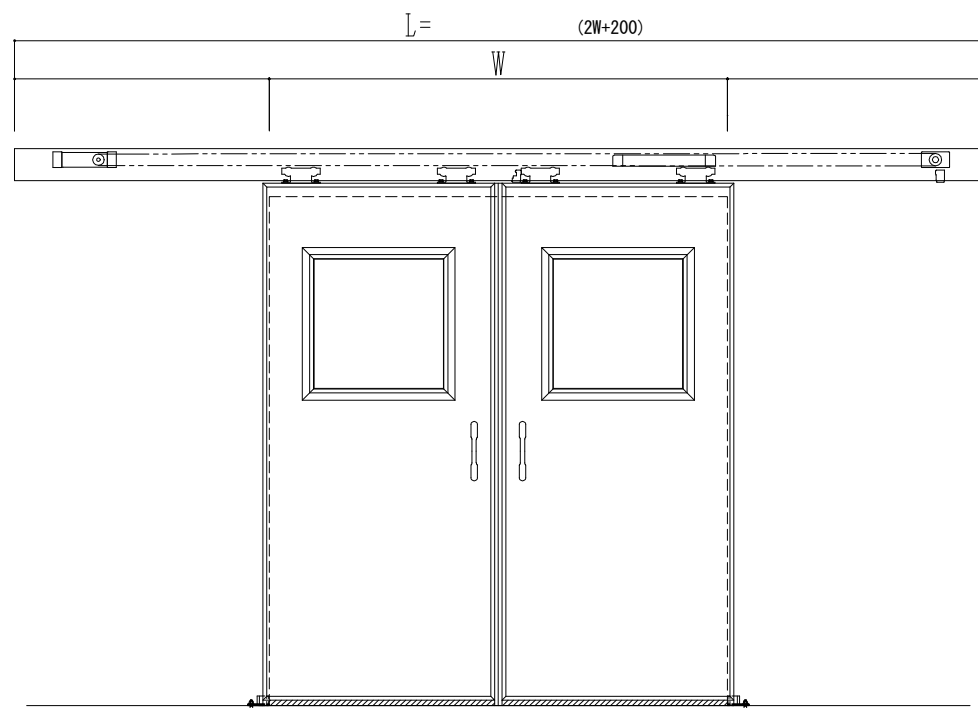

スチール開口枠

アルミ縁枠

作図縮尺	
正面図	1 / 1
水平断面図	4 / 1
垂直断面図	4 / 1

<p>SUNWIZZ</p>	<p>品名: スライドドア</p>	<p>型名: SSR40 (V2.0)-両引自動-3方 上部 サニター</p>	<p>SSR40-20WRM3TN21-2201</p>
-----------------------	-------------------	---	------------------------------