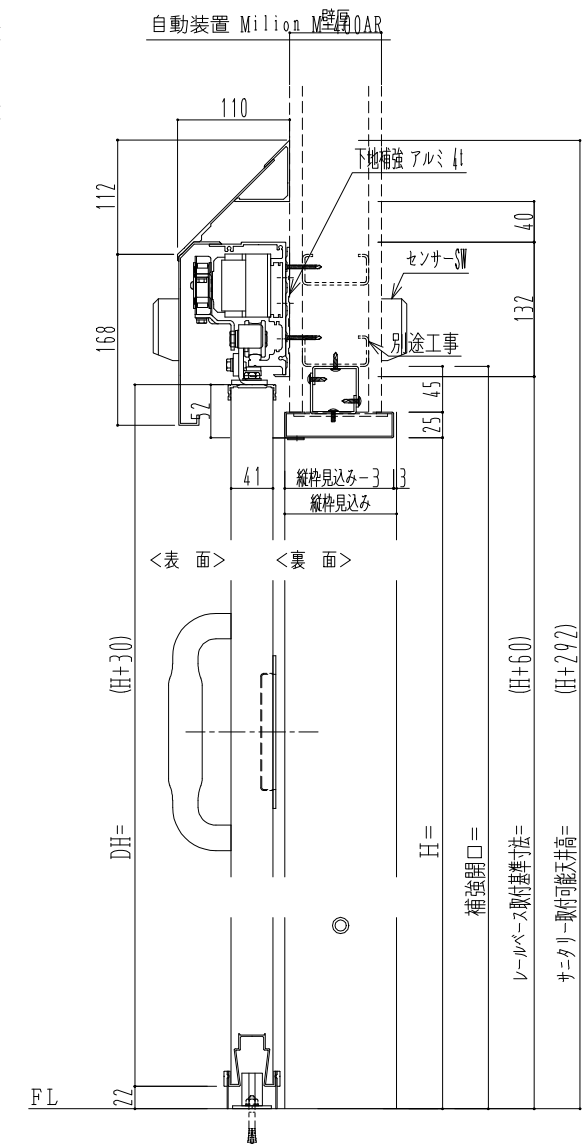

スチール開口枠

アルミ縁枠

作図縮尺	
正面図	1 / 1
水平断面図	4 / 1
垂直断面図	4 / 1

<p>SUNWIZZ</p>	<p>品名: スライドドア</p>	<p>型名: SSR40 (V2.0)-両引自動-3方 上部 サニター</p>	<p>SSR40-20WRM3TN21-2201</p>
-----------------------	-------------------	---	------------------------------