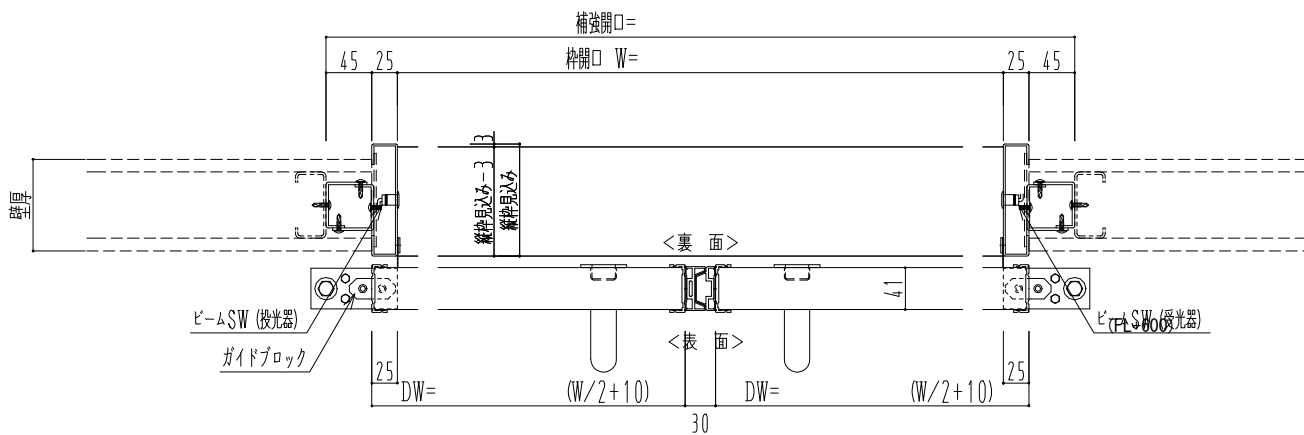

スチール開口枠

アルミ縁枠

作図縮尺	
正面図	1 / 1
水平断面図	4 / 1
垂直断面図	4 / 1

<p>SUNWIZZ</p>	<p>品名: スライドドア</p>	<p>型名: SSR40 (V2.0)-両引自動-3方 上部 サニター</p>	<p>SSR40-20WRM3TN21-2201</p>
-----------------------	-------------------	---	------------------------------