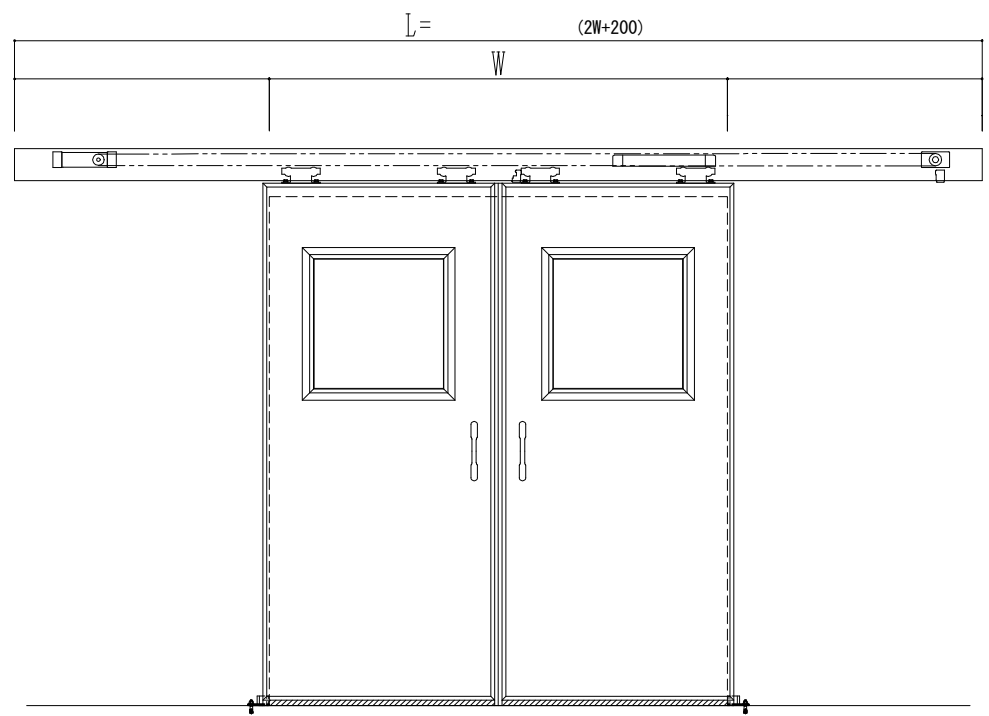

SUS開口枠
アルミ縁枠

作図縮尺	
正面図	1 / 1
水平断面図	4 / 1
垂直断面図	4 / 1

SUNWIZZ	品名: スライドドア	型名: SSR40 (V2.0)-両引自動-3方 上部	SSR40-20WRM3U020-2201
----------------	------------	-----------------------------	-----------------------