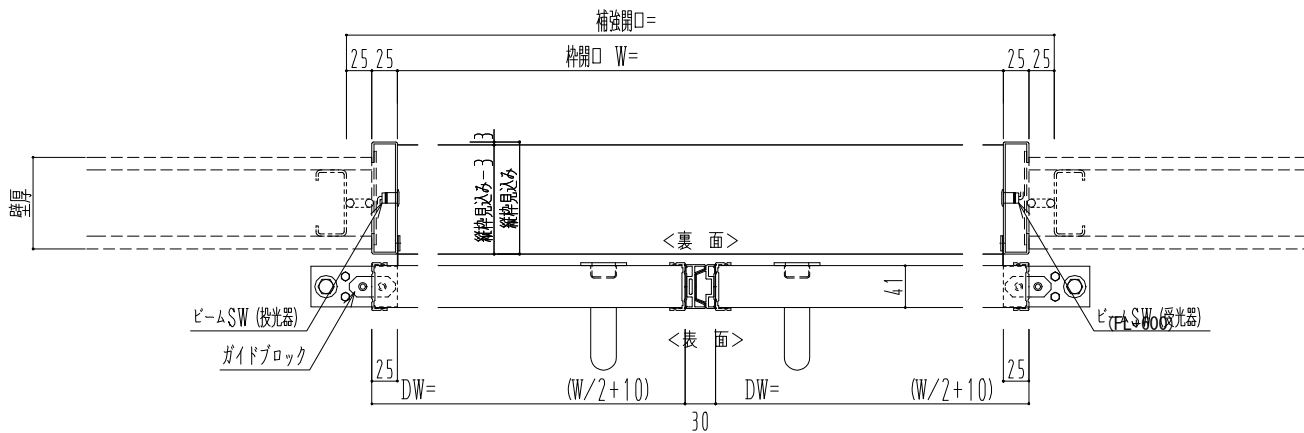

SUS開口枠
アルミ縁枠

作図縮尺	
正面図	1 / 1
水平断面図	4 / 1
垂直断面図	4 / 1

SUNWIZZ	品名: スライドドア	型名: SSR40 (V2.0)-両引自動-3方 上部	SSR40-20WRM3U020-2201
----------------	------------	-----------------------------	-----------------------