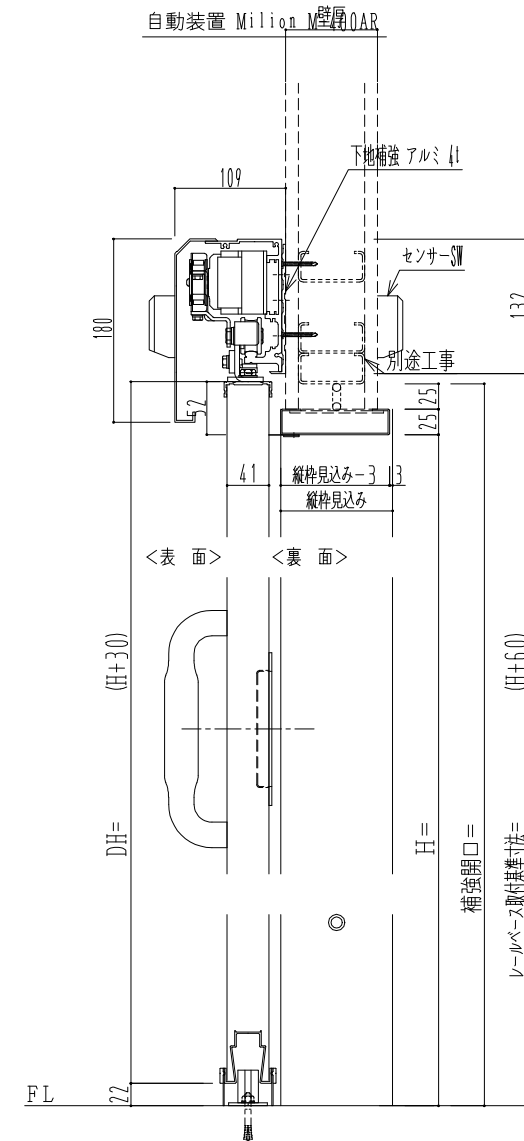

SUS開口枠
アルミ縁枠

作図縮尺	
正面図	1 / 1
水平断面図	4 / 1
垂直断面図	4 / 1

SUNWIZZ	品名: スライドドア	型名: SSR40 (V2.0)-両引自動-3方 上部	SSR40-20WRM3U020-2201
----------------	------------	-----------------------------	-----------------------