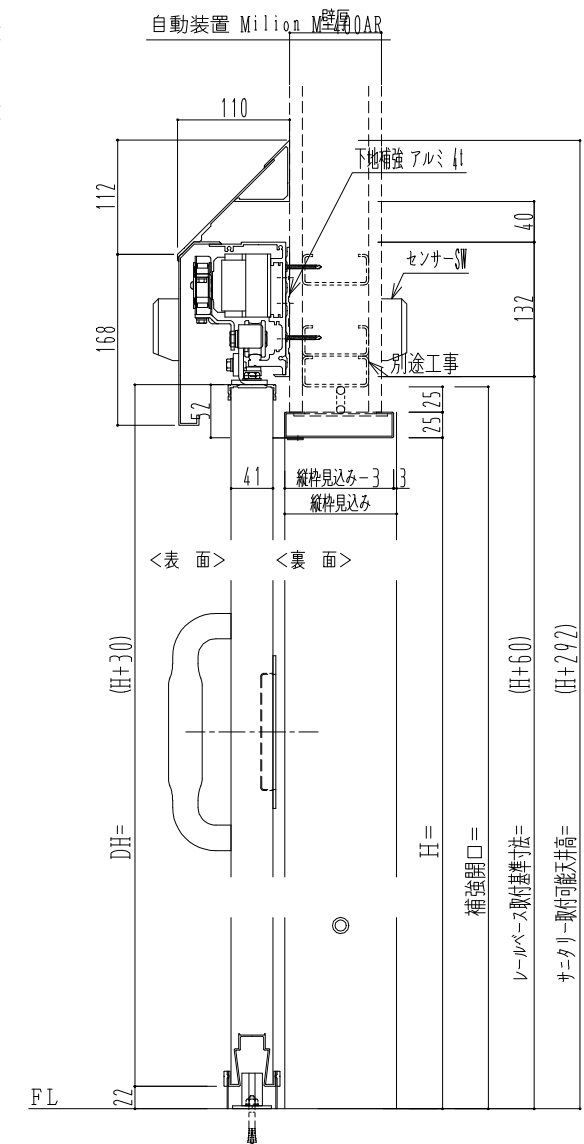

SUS開口枠
アルミ縁枠

作図縮尺	
正面図	1 / 1
水平断面図	4 / 1
垂直断面図	4 / 1

SUNWIZZ	品名: スライドドア	型名: SSR40 (V2.0)-両引自動-3方 上部 サタリー	SSR40-20WRM3U021-2201
---------	------------	----------------------------------	-----------------------