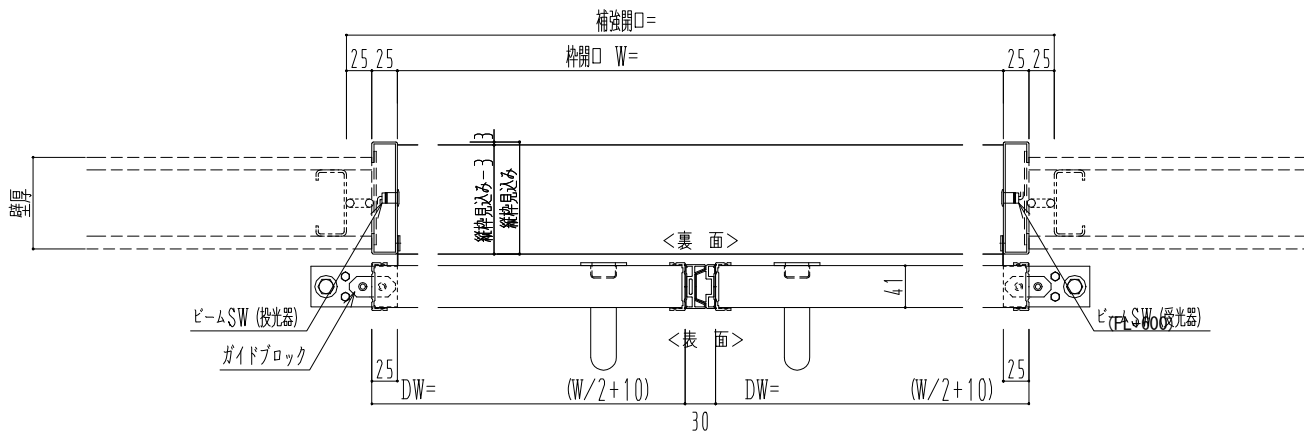

SUS開口枠
アルミ縁枠

作図縮尺	
正面図	1 / 1
水平断面図	4 / 1
垂直断面図	4 / 1

SUNWIZZ	品名: スライドドア	型名: SSR40 (V2.0)-両引自動-3方 上部 サタリー	SSR40-20WRM3U021-2201
---------	------------	----------------------------------	-----------------------