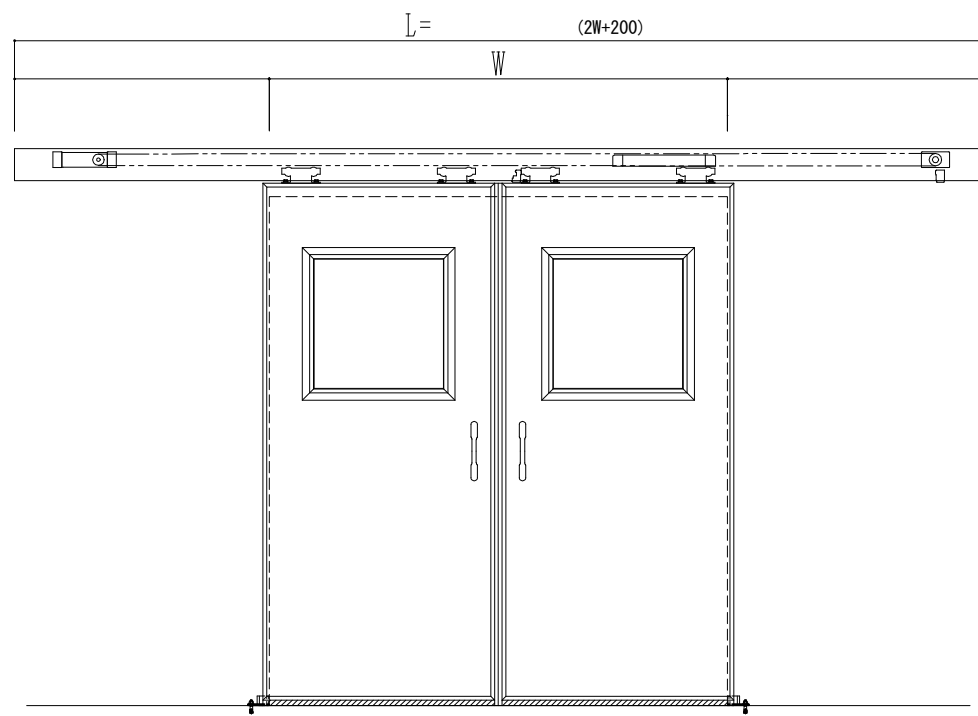

SUS開口枠
アルミ縁枠

作図縮尺	
正面図	1 / 1
水平断面図	4 / 1
垂直断面図	4 / 1

SUNWIZZ	品名: スライドドア	型名: SSR40 (V2.0)-両引自動-3方 上部 サタリー	SSR40-20WRM3U021-2201
---------	------------	----------------------------------	-----------------------