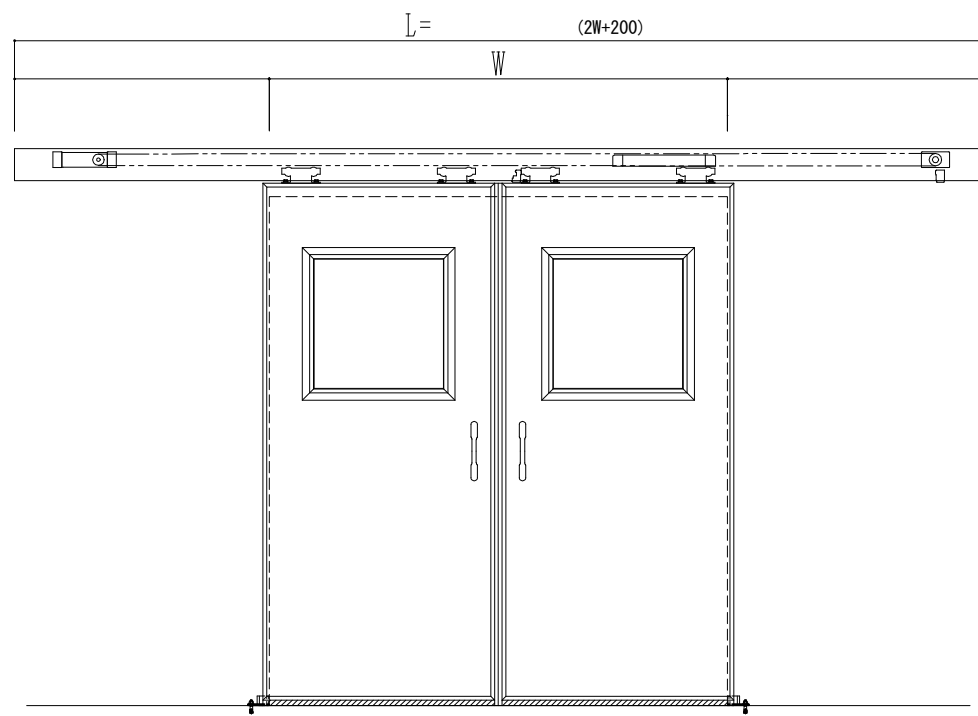

SUS開口枠
アルミ縁枠

作図縮尺	
正面図	1 / 1
水平断面図	4 / 1
垂直断面図	4 / 1

SUNWIZZ	品名： スライドドア	型名： SSR40 (V2.0)-両引自動-3方 上部	SSR40-20WRM3UN20-2201
---------	------------	-----------------------------	-----------------------