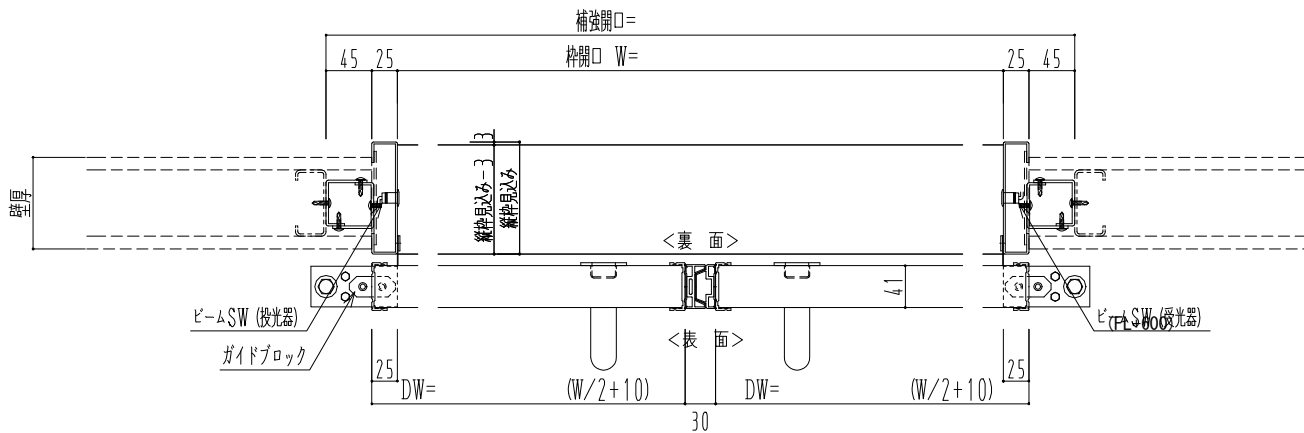

SUS開口枠
アルミ縁枠

作図縮尺	
正面図	1 / 1
水平断面図	4 / 1
垂直断面図	4 / 1

SUNWIZZ	品名： スライドドア	型名： SSR40 (V2.0)-両引自動-3方 上部	SSR40-20WRM3UN20-2201
---------	------------	-----------------------------	-----------------------