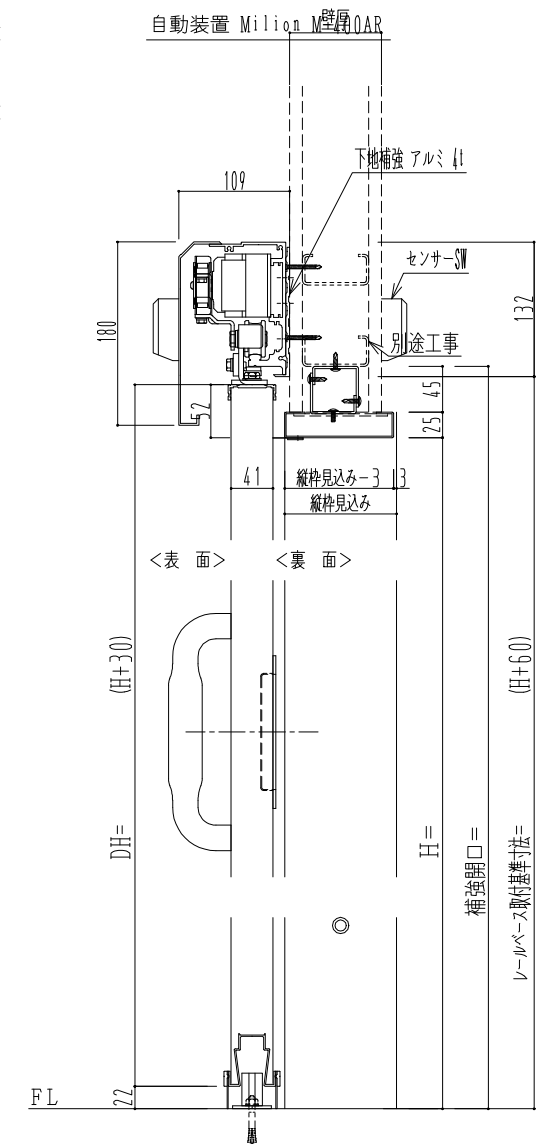

SUS開口枠
アルミ縁枠

作図縮尺	
正面図	1 / 1
水平断面図	4 / 1
垂直断面図	4 / 1

SUNWIZZ	品名： スライドドア	型名： SSR40 (V2.0)-両引自動-3方 上部	SSR40-20WRM3UN20-2201
---------	------------	-----------------------------	-----------------------