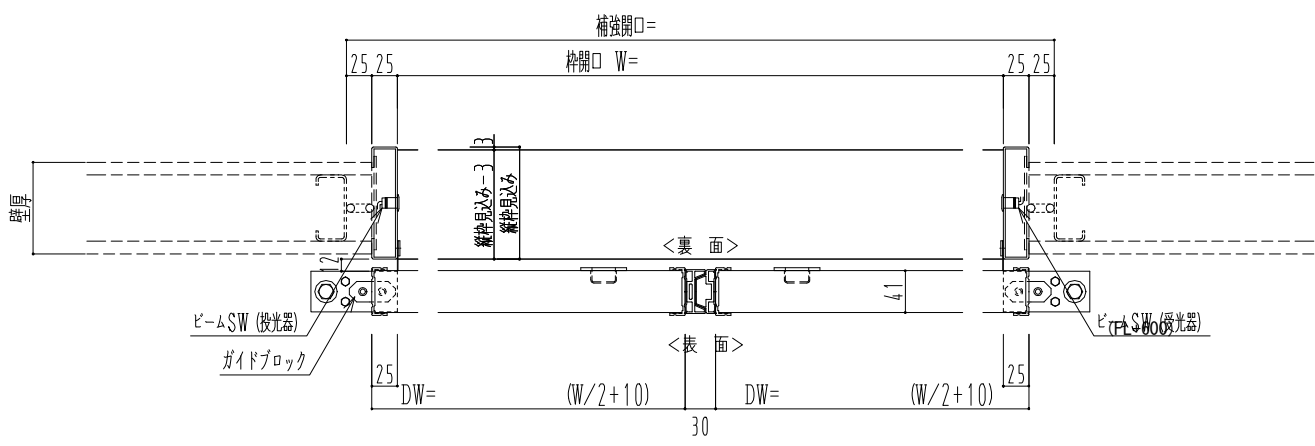

アルミ開口枠
アルミ縁枠

作図縮尺	
正面図	1 / 1
水平断面図	4 / 1
垂直断面図	4 / 1

SUNWIZZ	品名: スライドドア	型名: SSR40 (V2.0)-両引自動-3方 上部	SSR40-20WRN3A020-2201
---------	------------	-----------------------------	-----------------------