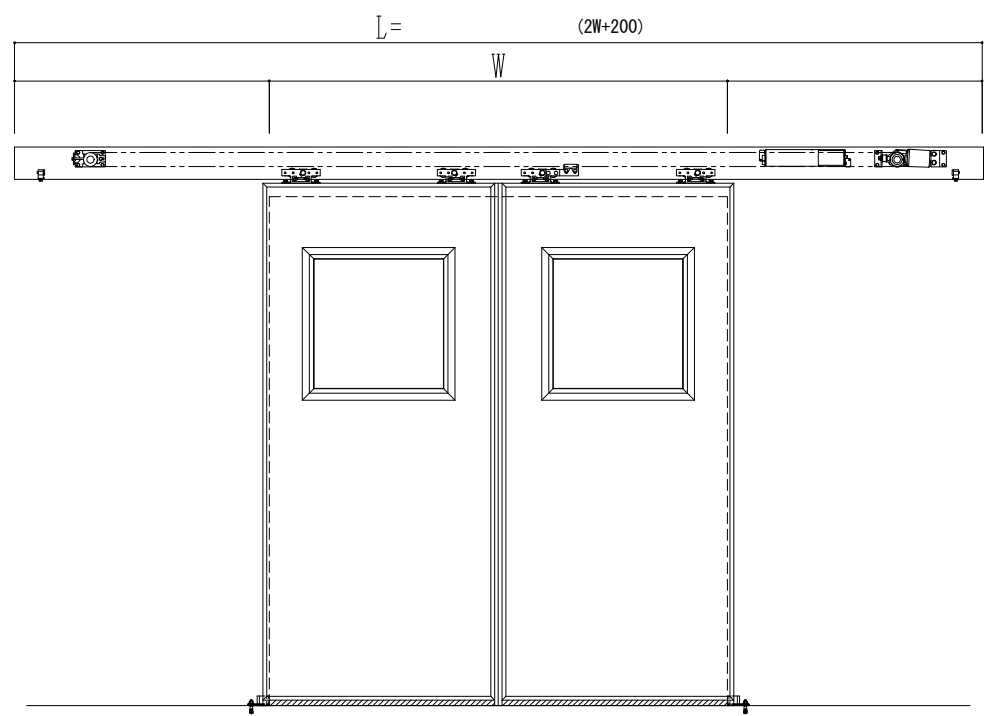

アルミ開口枠
アルミ縁枠

作図縮尺	
正面図	1 / 1
水平断面図	4 / 1
垂直断面図	4 / 1

SUNWIZZ	品名: スライドドア	型名: SSR40 (V2.0)-両引自動-3方 上部	SSR40-20WRN3A020-2201
---------	------------	-----------------------------	-----------------------