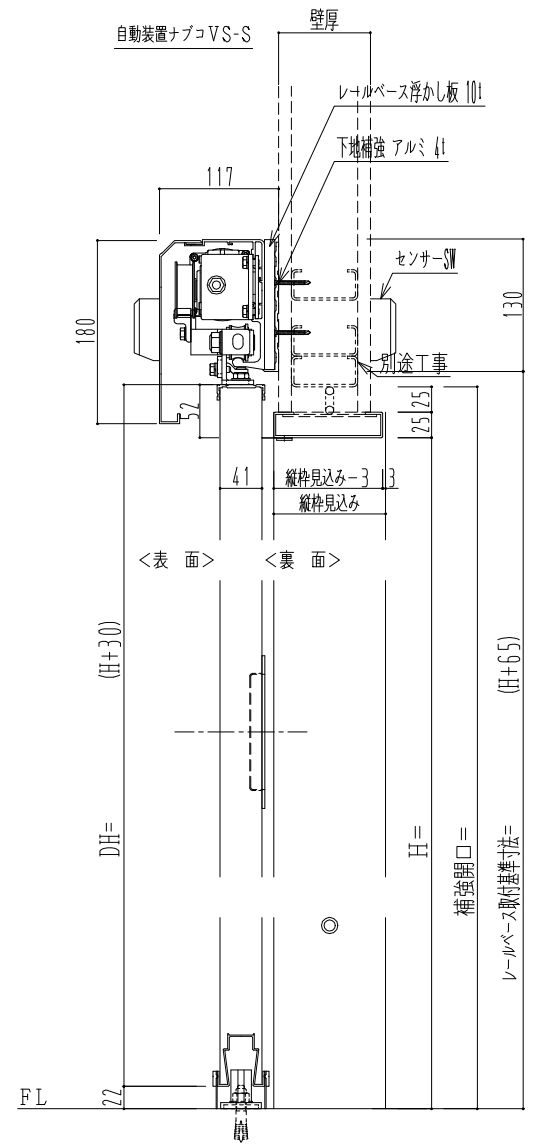

アルミ開口枠
アルミ縁枠

作図縮尺	
正面図	1 / 1
水平断面図	4 / 1
垂直断面図	4 / 1

SUNWIZZ	品名: スライドドア	型名: SSR40 (V2.0)-両引自動-3方 上部	SSR40-20WRN3A020-2201
---------	------------	-----------------------------	-----------------------