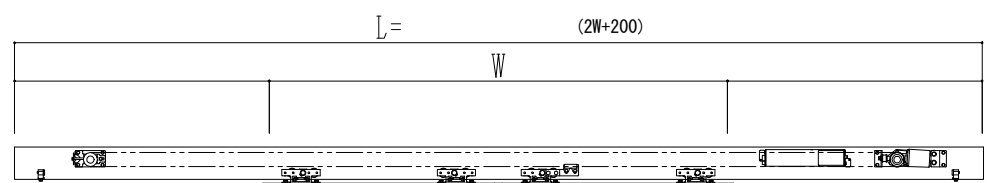

アルミ開口枠
アルミ縁枠

作図縮尺	
正面図	1 / 1
水平断面図	4 / 1
垂直断面図	4 / 1

SUNWIZZ	品名: スライドドア	型名: SSR40 (V2.0)-両引自動-3方 上部	SSR40-20WRN3AN20-2201
---------	------------	-----------------------------	-----------------------