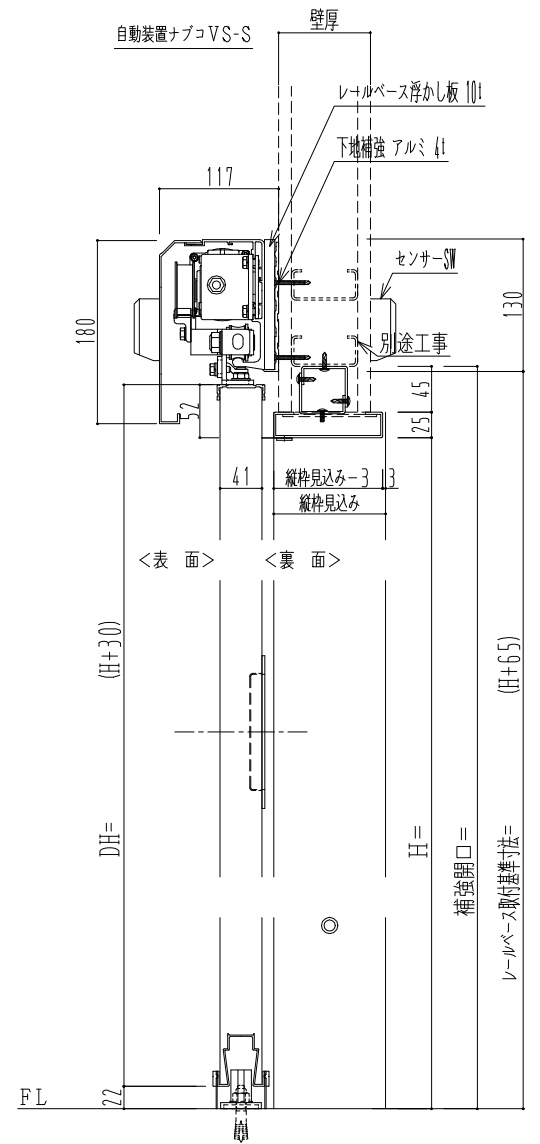

アルミ開口枠
アルミ縁枠

作図縮尺	
正面図	1 / 1
水平断面図	4 / 1
垂直断面図	4 / 1

SUNWIZZ	品名: スライドドア	型名: SSR40 (V2.0)-両引自動-3方 上部	SSR40-20WRN3AN20-2201
---------	------------	-----------------------------	-----------------------