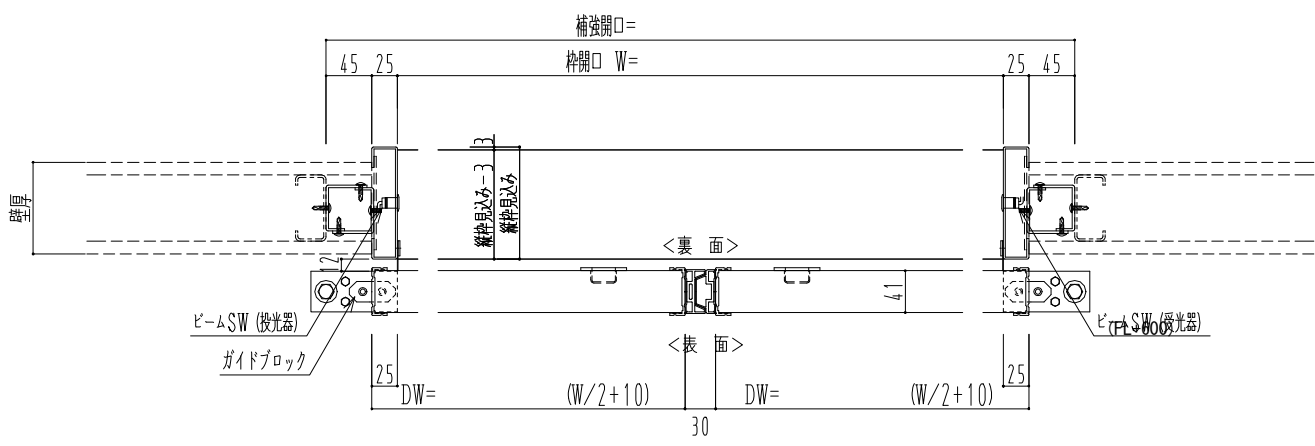

アルミ開口枠
アルミ縁枠

作図縮尺	
正面図	1 / 1
水平断面図	4 / 1
垂直断面図	4 / 1

SUNWIZZ	品名: スライドドア	型名: SSR40 (V2.0)-両引自動-3方 上部	SSR40-20WRN3AN20-2201
---------	------------	-----------------------------	-----------------------