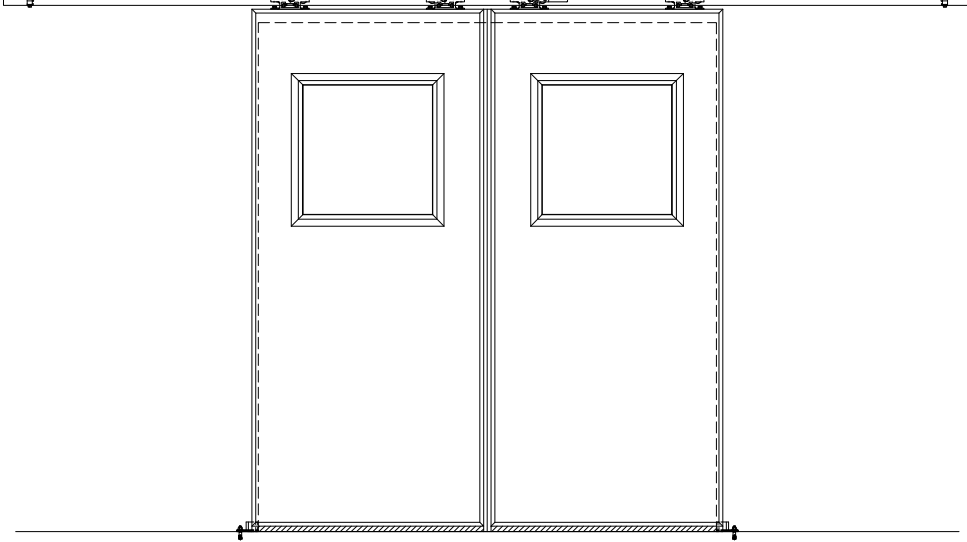

アルミ開口枠
アルミ縁枠

作図縮尺	
正面図	1 / 1
水平断面図	4 / 1
垂直断面図	4 / 1

SUNWIZZ	品名: スライドドア	型名: SSR40 (V2.0)-両引自動-3方 上部	SSR40-20WRN3AN20-2201
---------	------------	-----------------------------	-----------------------