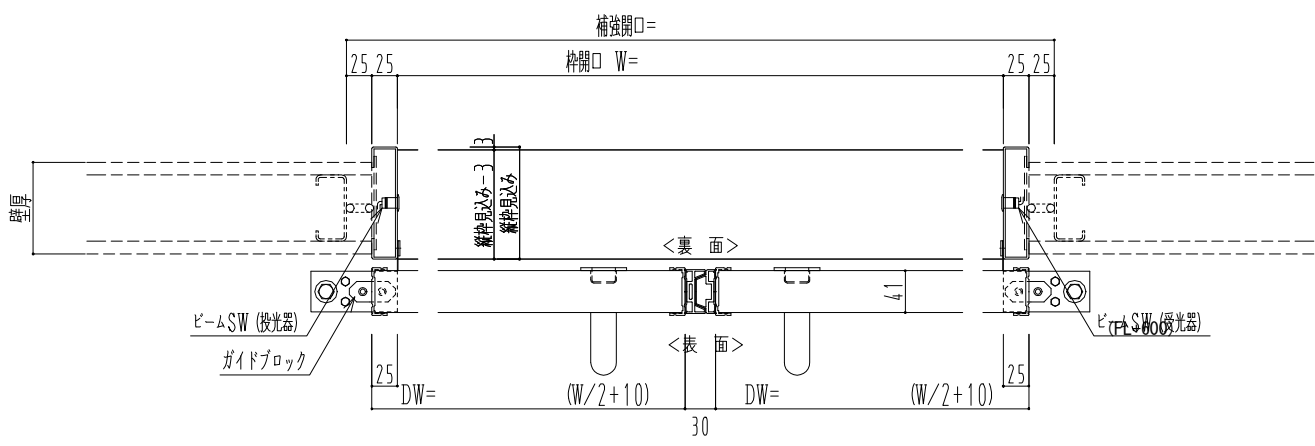

スチール開口枠
アルミ縁枠

作図縮尺	
正面図	1 / 1
水平断面図	4 / 1
垂直断面図	4 / 1

SUNWIZZ	品名: スライドドア	型名: SSR40 (V2.0)-両引自動-3方 上部	SSR40-20WRN3T020-2201
---------	------------	-----------------------------	-----------------------