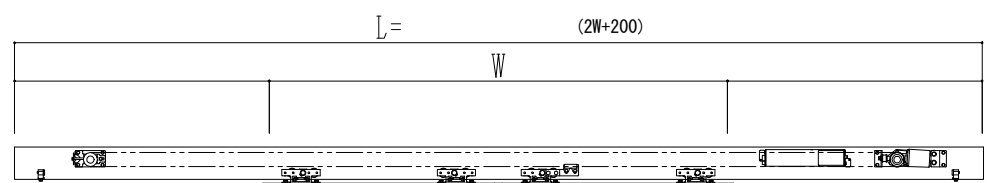

スチール開口枠
アルミ縁枠

作図縮尺	
正面図	1 / 1
水平断面図	4 / 1
垂直断面図	4 / 1

SUNWIZZ	品名: スライドドア	型名: SSR40 (V2.0)-両引自動-3方 上部	SSR40-20WRN3T020-2201
---------	------------	-----------------------------	-----------------------