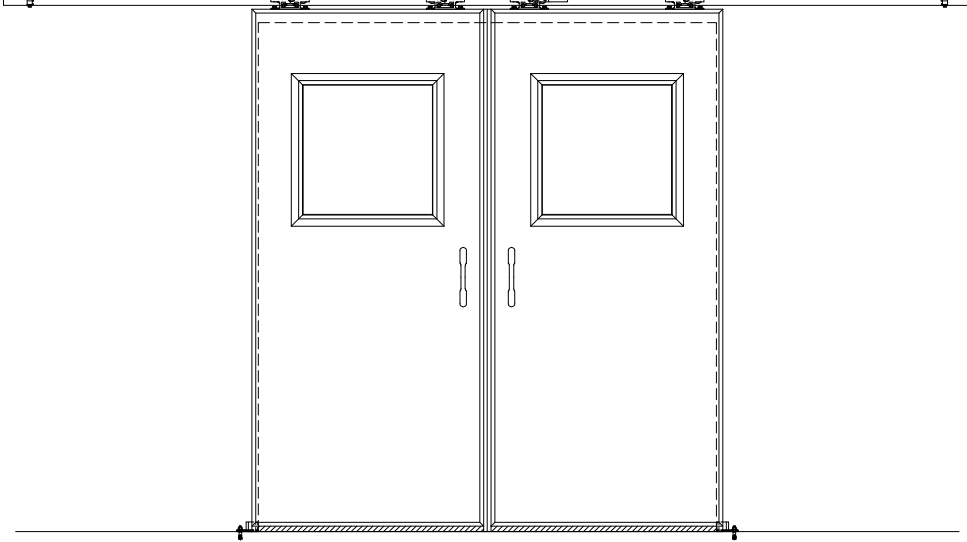

スチール開口枠
アルミ縁枠

作図縮尺	
正面図	1 / 1
水平断面図	4 / 1
垂直断面図	4 / 1

SUNWIZZ	品名: スライドドア	型名: SSR40 (V2.0)-両引自動-3方 上部	SSR40-20WRN3T020-2201
---------	------------	-----------------------------	-----------------------