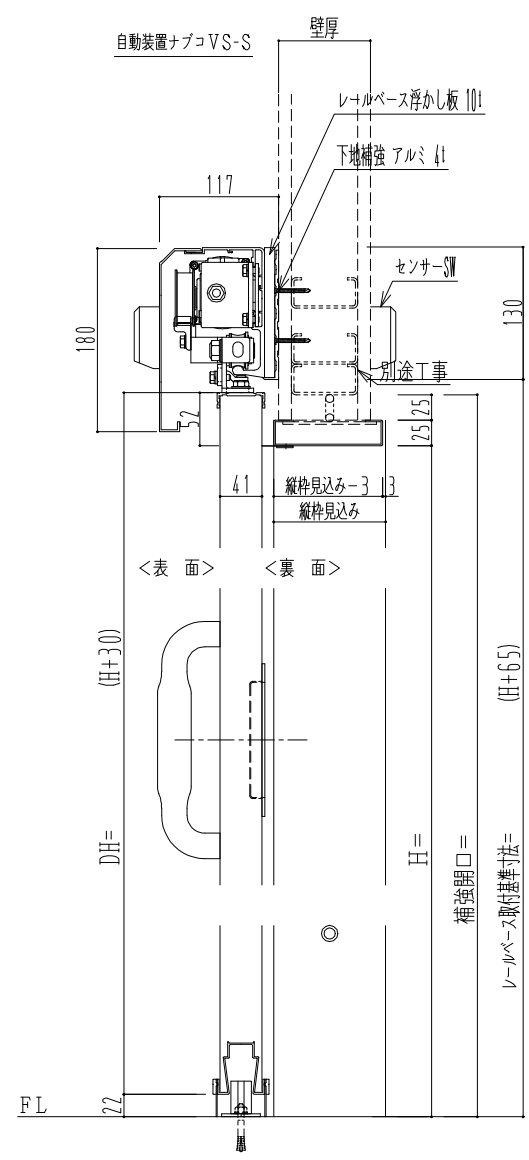

スチール開口枠
アルミ縁枠

作図縮尺	
正面図	1 / 1
水平断面図	4 / 1
垂直断面図	4 / 1

SUNWIZZ	品名: スライドドア	型名: SSR40 (V2.0)-両引自動-3方 上部	SSR40-20WRN3T020-2201
---------	------------	-----------------------------	-----------------------